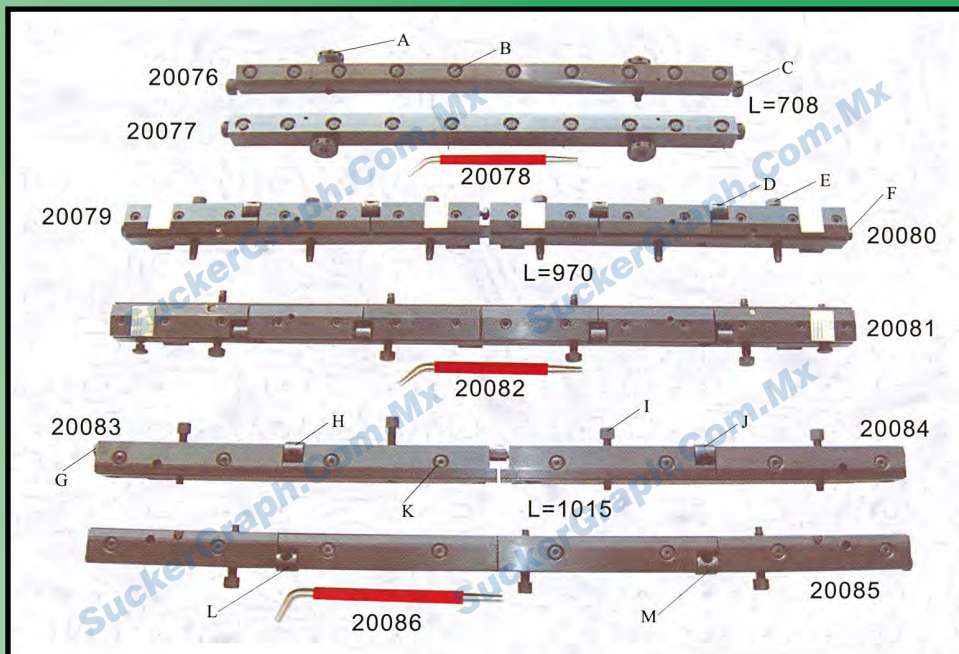

(55) 7393 7480

(55) 5601 8123 (55) 5440 4630
(55) 5538 2560

contacto@suckergraph.com.mx
ventas@suckergraph.com.mx

NO	MODEL	Length	Width	Thk	No Holes	NO	MODEL	Length	Width	Thk	No Holes
01	100	705	65	0.5	7	15	700(New)	1100	56	0.5	13
02	100(with slots)	726	65	0.5	9	16	Ultra 4(1st Model)	1145	65	0.5	11
03	Favorit RF 01	720	65	0.5	8	17	Ultra 4(2nd Model)	1195	65	0.5	11
04	200(Pre No 232)	785	65	0.5	8	18	Ultra V+F29	1335	65	0.5	13
05	Favorit RF 0B/02/200	800	65	0.5	8	19	Ultra V1	1475	65	0.5	14
06	300(Plastic)	816	60	1.0	8	20	Ultra V11 & V11B	1675	65	0.5	16
07	Parva RP 1	900	65	0.5	9	21	Ultra V11 & V11B	1710	65	0.5	16
08	Parva RP/RZP2	920	65	0.5	10	22	700(007V143930)(Plastic)	1102	56	1.0	13
09	Parva RP2C	995	65	0.5	10	23	700 New version W/slots	1102	56	0.5	13
10	Pekord 3	1042	65	0.5	11	24	800 V/VW	1410	65	0.5	13
11	Pekord RVK 3B	1075	65	0.5	11	25	800 V1	1510	65	0.5	14
12	Pekord RZK 3B	1100	65	0.5	11	26	900(07V146730)(Plastic)	1529	60	1.0	16
13	Pekord RWK 3B	1132	65	0.5	12						
14	700(Old)	1091	56	0.5	13						