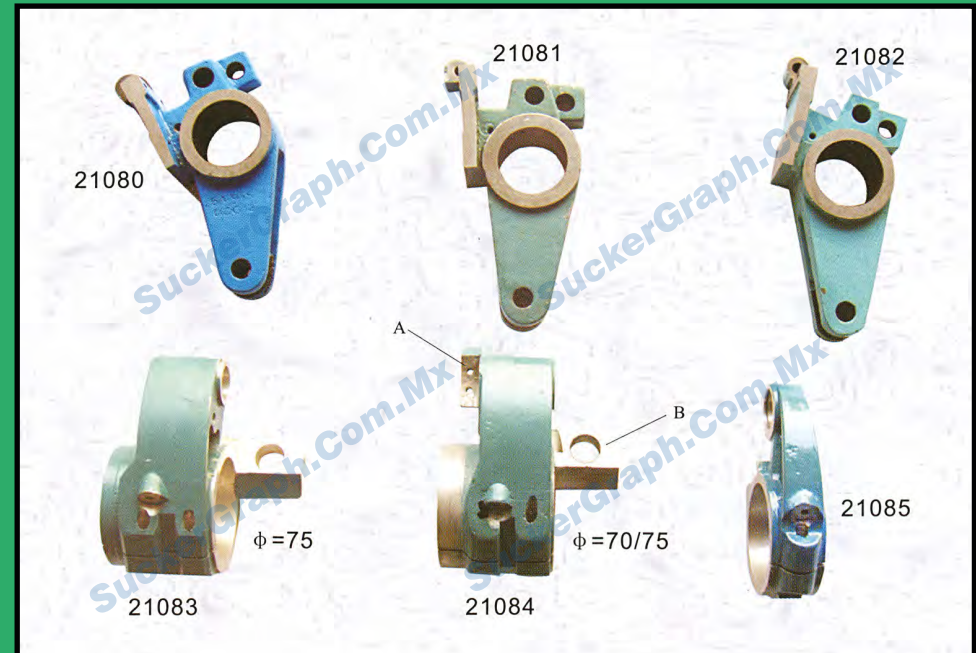

(55) 7393 7480

(55) 5601 8123 (55) 5440 4630
(55) 5538 2560

contacto@suckergraph.com.mx
ventas@suckergraph.com.mx

NO	MODEL	Length	Width	Thk	No Holes	NO	MODEL	Length	Width	Thk	No Holes
01	100	705	65	0.5	7	15	700(New)	1100	56	0.5	13
02	100(with slots)	726	65	0.5	9	16	Ultra 4(1st Model)	1145	65	0.5	11
03	Favorit RF 01	720	65	0.5	8	17	Ultra 4(2nd Model)	1195	65	0.5	11
04	200(Pre No 232)	785	65	0.5	8	18	Ultra V+F29	1335	65	0.5	13
05	Favorit RF 0B/02/200	800	65	0.5	8	19	Ultra V1	1475	65	0.5	14
06	300(Plastic)	816	60	1.0	8	20	Ultra V11 & V11B	1675	65	0.5	16
07	Parva RP 1	900	65	0.5	9	21	Ultra V11 & V11B	1710	65	0.5	16
08	Parva RP/RZP2	920	65	0.5	10	22	700(007V143930)(Plastic)	1102	56	1.0	13
09	Parva RP2C	995	65	0.5	10	23	700 New version W/slots	1102	56	0.5	13
10	Pekord 3	1042	65	0.5	11	24	800 V/VW	1410	65	0.5	13
11	Pekord RVK 3B	1075	65	0.5	11	25	800 V1	1510	65	0.5	14
12	Pekord RZK 3B	1100	65	0.5	11	26	900(07V146730)(Plastic)	1529	60	1.0	16
13	Pekord RWK 3B	1132	65	0.5	12						
14	700(Old)	1091	56	0.5	13						