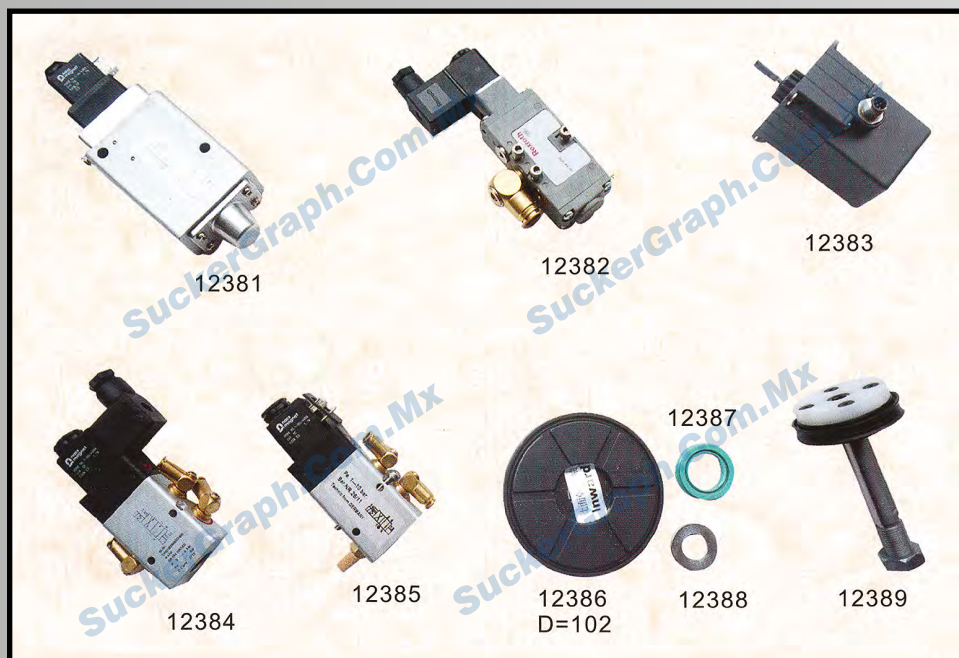

Antonio Solís No. 113, Col. Obrera
Cuahtémoc, C.P. 06800, México CDMX

Heidelberg
www.SuckerGraph.Com.Mx

(55) 7393 7480

(55) 5601 8123 (55) 5440 4630
(55) 5538 2560

contacto@suckergraph.com.mx
ventas@suckergraph.com.mx