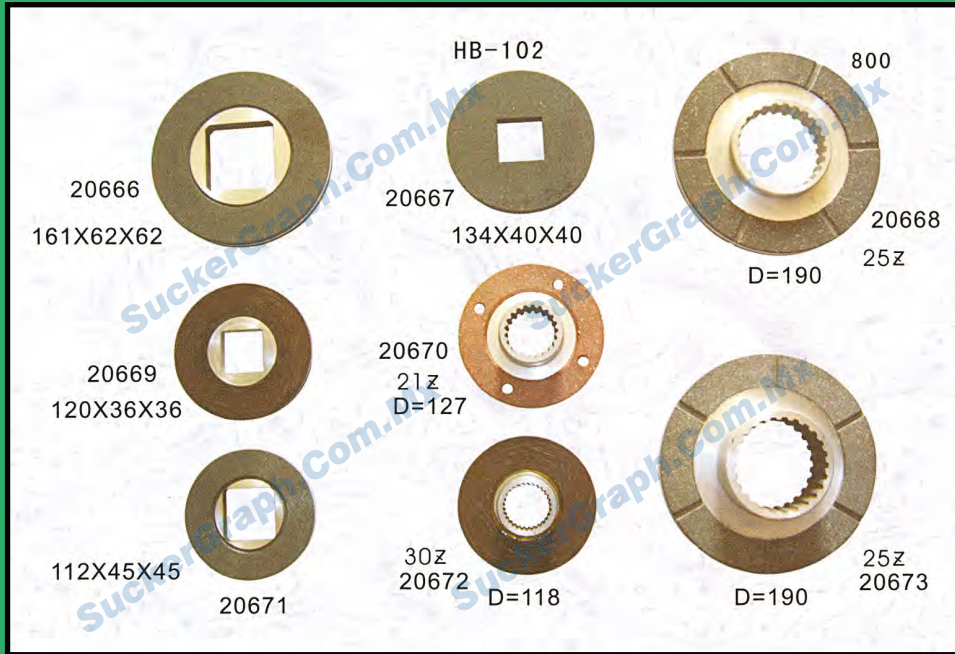

(55) 7393 7480

(55) 5601 8123 (55) 5440 4630
(55) 5538 2560

contacto@suckergraph.com.mx
ventas@suckergraph.com.mx

NO	MODEL	Length	Width	Thk	No Holes	NO	MODEL	Length	Width	Thk	No Holes
01	100	705	65	0.5	7	15	700(New)	1100	56	0.5	13
02	100(with slots)	726	65	0.5	9	16	Ultra 4(1st Model)	1145	65	0.5	11
03	Favorit RF 01	720	65	0.5	8	17	Ultra 4(2nd Model)	1195	65	0.5	11
04	200(Pre No 232)	785	65	0.5	8	18	Ultra V+F29	1335	65	0.5	13
05	Favorit RF 0B/02/200	800	65	0.5	8	19	Ultra V1	1475	65	0.5	14
06	300(Plastic)	816	60	1.0	8	20	Ultra V11 & V11B	1675	65	0.5	16
07	Parva RP 1	900	65	0.5	9	21	Ultra V11 & V11B	1710	65	0.5	16
08	Parva RP/RZP2	920	65	0.5	10	22	700(007V143930)(Plastic)	1102	56	1.0	13
09	Parva RP2C	995	65	0.5	10	23	700 New version W/slots	1102	56	0.5	13
10	Pekord 3	1042	65	0.5	11	24	800 V/VW	1410	65	0.5	13
11	Pekord RVK 3B	1075	65	0.5	11	25	800 V1	1510	65	0.5	14
12	Pekord RZK 3B	1100	65	0.5	11	26	900(07V146730)(Plastic)	1529	60	1.0	16
13	Pekord RWK 3B	1132	65	0.5	12						
14	700(Old)	1091	56	0.5	13						