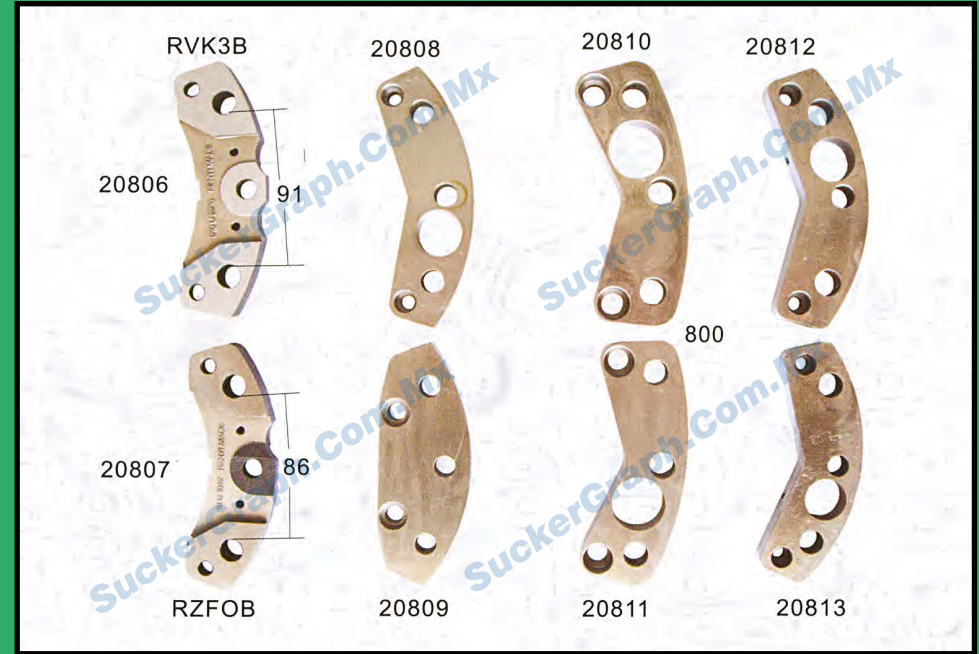

(55) 7393 7480

(55) 5601 8123 (55) 5440 4630
(55) 5538 2560

contacto@suckergraph.com.mx
ventas@suckergraph.com.mx

NO	MODEL	Length	Width	Thk	No Holes	NO	MODEL	Length	Width	Thk	No Holes
01	100	705	65	0.5	7	15	700(New)	1100	56	0.5	13
02	100(with slots)	726	65	0.5	9	16	Ultra 4(1st Model)	1145	65	0.5	11
03	Favorit RF 01	720	65	0.5	8	17	Ultra 4(2nd Model)	1195	65	0.5	11
04	200(Pre No 232)	785	65	0.5	8	18	Ultra V+F29	1335	65	0.5	13
05	Favorit RF 0B/02/200	800	65	0.5	8	19	Ultra V1	1475	65	0.5	14
06	300(Plastic)	816	60	1.0	8	20	Ultra V11 & V11B	1675	65	0.5	16
07	Parva RP 1	900	65	0.5	9	21	Ultra V11 & V11B	1710	65	0.5	16
08	Parva RP/RZP2	920	65	0.5	10	22	700(007V143930)(Plastic)	1102	56	1.0	13
09	Parva RP2C	995	65	0.5	10	23	700 New version W/slots	1102	56	0.5	13
10	Pekord 3	1042	65	0.5	11	24	800 V/VW	1410	65	0.5	13
11	Pekord RVK 3B	1075	65	0.5	11	25	800 V1	1510	65	0.5	14
12	Pekord RZK 3B	1100	65	0.5	11	26	900(07V146730)(Plastic)	1529	60	1.0	16
13	Pekord RWK 3B	1132	65	0.5	12						
14	700(Old)	1091	56	0.5	13						