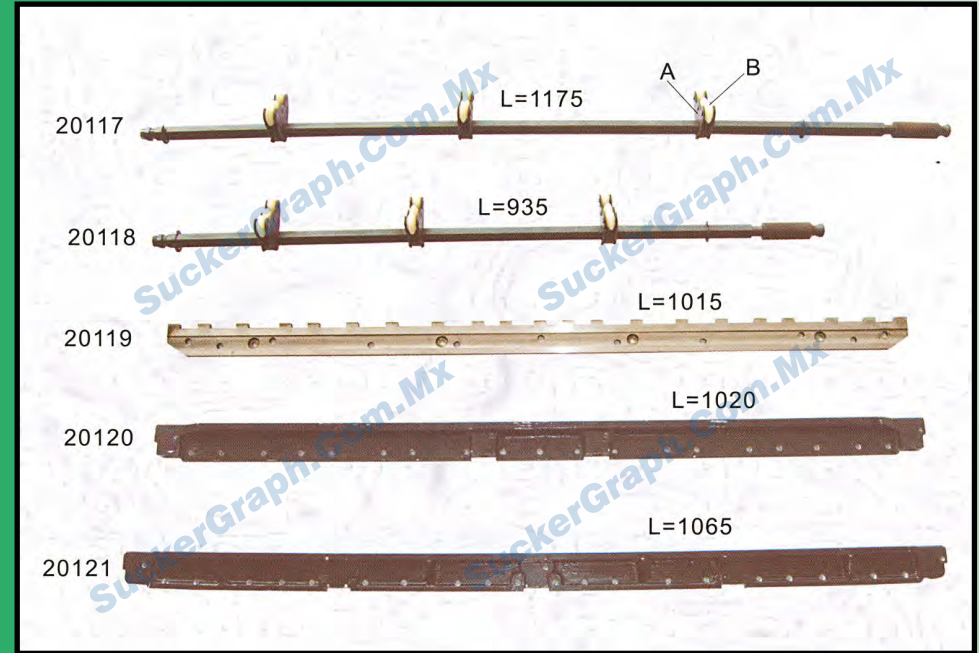

(55) 7393 7480

(55) 5601 8123 (55) 5440 4630
(55) 5538 2560

contacto@suckergraph.com.mx
ventas@suckergraph.com.mx

NO	MODEL	Length	Width	Thk	No Holes	NO	MODEL	Length	Width	Thk	No Holes
01	100	705	65	0.5	7	15	700(New)	1100	56	0.5	13
02	100(with slots)	726	65	0.5	9	16	Ultra 4(1st Model)	1145	65	0.5	11
03	Favorit RF 01	720	65	0.5	8	17	Ultra 4(2nd Model)	1195	65	0.5	11
04	200(Pre No 232)	785	65	0.5	8	18	Ultra V+F29	1335	65	0.5	13
05	Favorit RF 0B/02/200	800	65	0.5	8	19	Ultra V1	1475	65	0.5	14
06	300(Plastic)	816	60	1.0	8	20	Ultra V11 & V11B	1675	65	0.5	16
07	Parva RP 1	900	65	0.5	9	21	Ultra V11 & V11B	1710	65	0.5	16
08	Parva RP/RZP2	920	65	0.5	10	22	700(007V143930)(Plastic)	1102	56	1.0	13
09	Parva RP2C	995	65	0.5	10	23	700 New version W/slots	1102	56	0.5	13
10	Pekord 3	1042	65	0.5	11	24	800 V/VW	1410	65	0.5	13
11	Pekord RVK 3B	1075	65	0.5	11	25	800 V1	1510	65	0.5	14
12	Pekord RZK 3B	1100	65	0.5	11	26	900(07V146730)(Plastic)	1529	60	1.0	16
13	Pekord RWK 3B	1132	65	0.5	12						
14	700(Old)	1091	56	0.5	13						