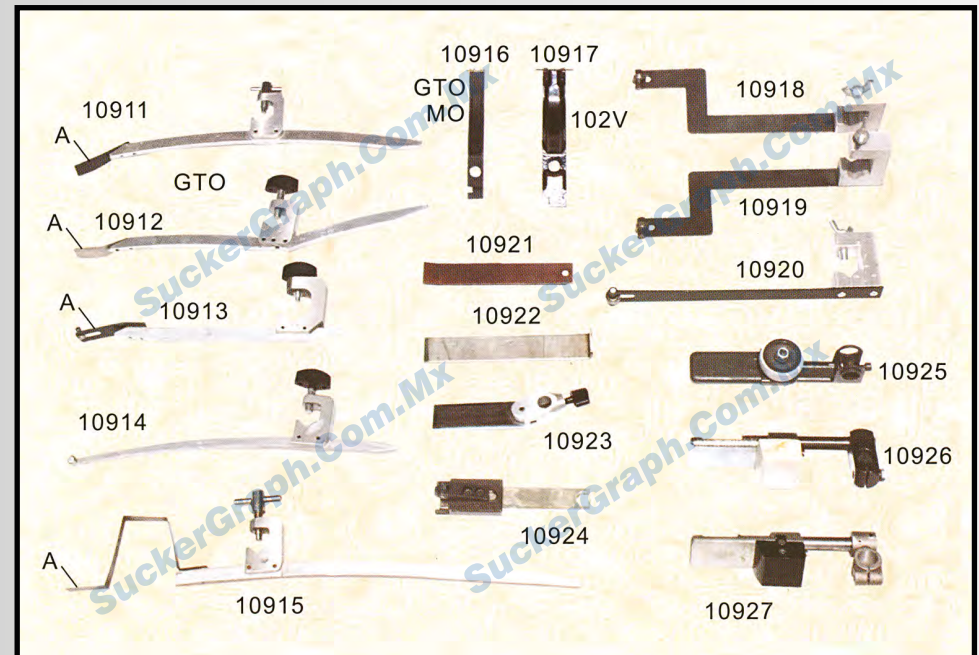

(55) 7393 7480

(55) 5601 8123 (55) 5440 4630
(55) 5538 2560

contacto@suckergraph.com.mx
ventas@suckergraph.com.mx

NO.	MODEL	METAL THICKNESS	SIZE(cm) WIDTH	SIZE(cm) LENGTH
1	PRINTMASTER 46	0.3	36	46
2	PRINTMASTER 52	0.3	36	52
3	GTO 46	0.3	32	46
4	GTO 52	0.3	36	52
5	SM 52	0.3	36	52
6	MO65	0.3	48	65
7	SM72	0.3	52	72
8	SM74	0.3	52	74
9	SM102	0.3	72	102
10	KOR	0.6	40	57
11	KORA 57	0.6	46	57
12	KORD 62	0.6	46	62
13	KORD 64	0.6	46	64
14	KORS 72	0.6	52	72
15	KS	0.6	38	52
16	KSB	0.6	40	57
17	KSBA	0.6	46	58.5
18	KSBAZ	0.6	46	57
19	KSD	0.6	46	64
20	S(OHZ)	0.6	54	72
21	SB-SBG	0.6	56	77
22	SBG	0.6	54	77
23	SBB	0.6	57	82
24	SBD	0.6	64	90
25	SBD(SPECIAL)	0.6	64	89