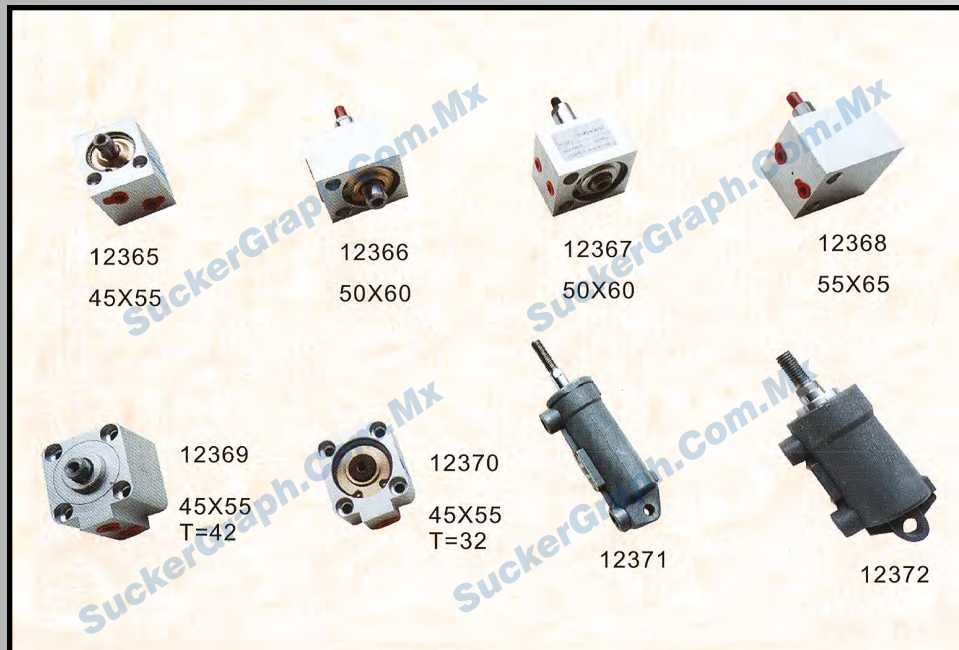

Antonio Solís No. 113, Col. Obrera
Cuahtémoc, C.P. 06800, México CDMX

Heidelberg
www.SuckerGraph.Com.Mx

(55) 7393 7480

(55) 5601 8123 (55) 5440 4630
(55) 5538 2560

contacto@suckergraph.com.mx
ventas@suckergraph.com.mx