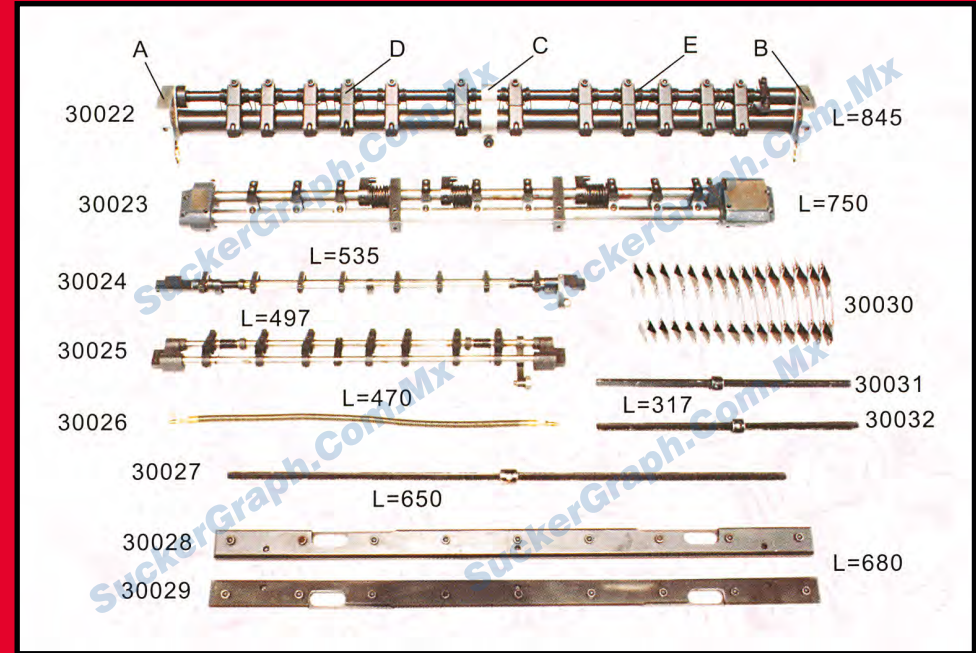

(55) 7393 7480

(55) 5601 8123 (55) 5440 4630
(55) 5538 2560

contacto@suckergraph.com.mx
ventas@suckergraph.com.mx

NO	MODEL	Length	Width	Thk	No Holes	NO	MODEL	Length	Width	Thk	No Holes
01	100	705	65	0.5	7	15	700(New)	1100	56	0.5	13
02	100(with slots)	726	65	0.5	9	16	Ultra 4(1st Model)	1145	65	0.5	11
03	Favorit RF 01	720	65	0.5	8	17	Ultra 4(2nd Model)	1195	65	0.5	11
04	200(Pre No 232)	785	65	0.5	8	18	Ultra V+F29	1335	65	0.5	13
05	Favorit RF 0B/02/200	800	65	0.5	8	19	Ultra V1	1475	65	0.5	14
06	300(Plastic)	816	60	1.0	8	20	Ultra V11 & V11B	1675	65	0.5	16
07	Parva RP 1	900	65	0.5	9	21	Ultra V11 & V11B	1710	65	0.5	16
08	Parva RP/RZP2	920	65	0.5	10	22	700(007V143930)(Plastic)	1102	56	1.0	13
09	Parva RP2C	995	65	0.5	10	23	700 New version W/slots	1102	56	0.5	13
10	Pekord 3	1042	65	0.5	11	24	800 V/VW	1410	65	0.5	13
11	Pekord RVK 3B	1075	65	0.5	11	25	800 V1	1510	65	0.5	14
12	Pekord RZK 3B	1100	65	0.5	11	26	900(07V146730)(Plastic)	1529	60	1.0	16
13	Pekord RWK 3B	1132	65	0.5	12						
14	700(Old)	1091	56	0.5	13						