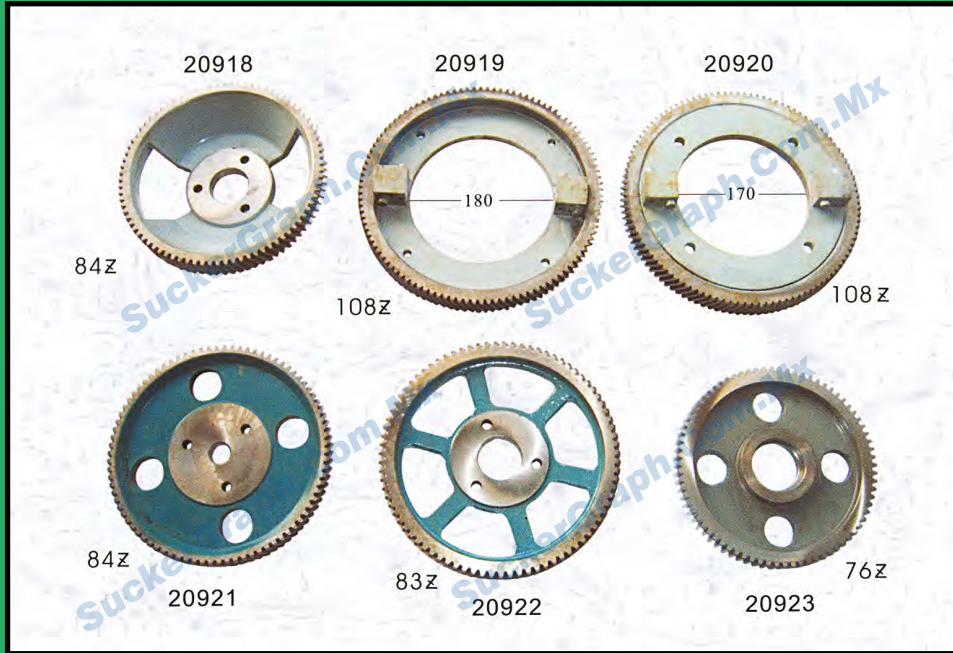

(55) 7393 7480

(55) 5601 8123 (55) 5440 4630
(55) 5538 2560

contacto@suckergraph.com.mx
ventas@suckergraph.com.mx

NO	MODEL	Length	Width	Thk	No Holes	NO	MODEL	Length	Width	Thk	No Holes
01	100	705	65	0.5	7	15	700(New)	1100	56	0.5	13
02	100(with slots)	726	65	0.5	9	16	Ultra 4(1st Model)	1145	65	0.5	11
03	Favorit RF 01	720	65	0.5	8	17	Ultra 4(2nd Model)	1195	65	0.5	11
04	200(Pre No 232)	785	65	0.5	8	18	Ultra V+F29	1335	65	0.5	13
05	Favorit RF 0B/02/200	800	65	0.5	8	19	Ultra V1	1475	65	0.5	14
06	300(Plastic)	816	60	1.0	8	20	Ultra V11 & V11B	1675	65	0.5	16
07	Parva RP 1	900	65	0.5	9	21	Ultra V11 & V11B	1710	65	0.5	16
08	Parva RP/RZP2	920	65	0.5	10	22	700(007V143930)(Plastic)	1102	56	1.0	13
09	Parva RP2C	995	65	0.5	10	23	700 New version W/slots	1102	56	0.5	13
10	Pekord 3	1042	65	0.5	11	24	800 V/VW	1410	65	0.5	13
11	Pekord RVK 3B	1075	65	0.5	11	25	800 V1	1510	65	0.5	14
12	Pekord RZK 3B	1100	65	0.5	11	26	900(07V146730)(Plastic)	1529	60	1.0	16
13	Pekord RWK 3B	1132	65	0.5	12						
14	700(Old)	1091	56	0.5	13						