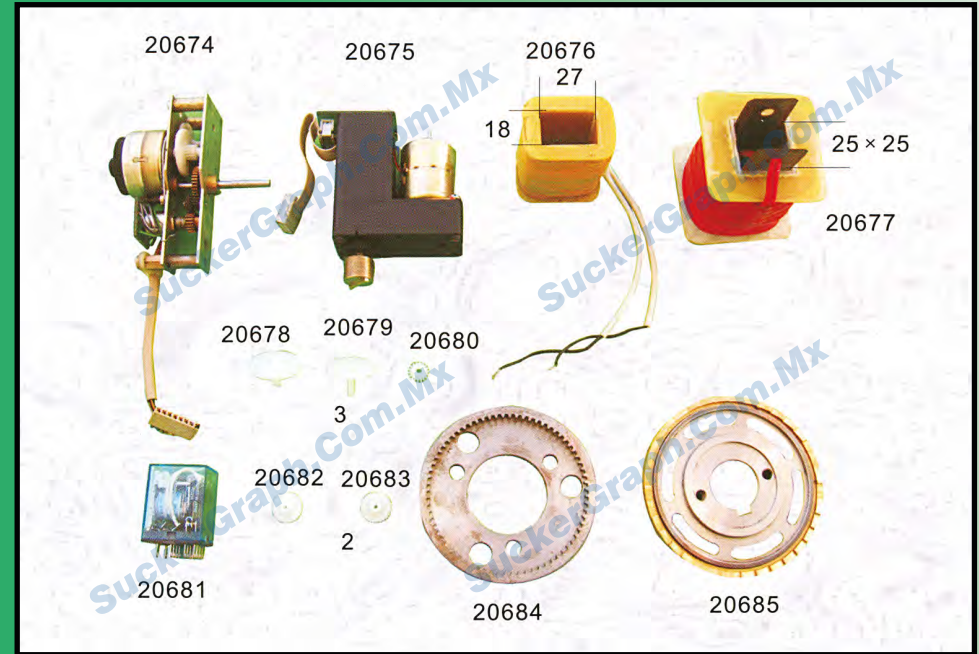

(55) 7393 7480

(55) 5601 8123 (55) 5440 4630
(55) 5538 2560

contacto@suckergraph.com.mx
ventas@suckergraph.com.mx

NO	MODEL	Length	Width	Thk	No Holes	NO	MODEL	Length	Width	Thk	No Holes
01	100	705	65	0.5	7	15	700(New)	1100	56	0.5	13
02	100(with slots)	726	65	0.5	9	16	Ultra 4(1st Model)	1145	65	0.5	11
03	Favorit RF 01	720	65	0.5	8	17	Ultra 4(2nd Model)	1195	65	0.5	11
04	200(Pre No 232)	785	65	0.5	8	18	Ultra V+F29	1335	65	0.5	13
05	Favorit RF 0B/02/200	800	65	0.5	8	19	Ultra V1	1475	65	0.5	14
06	300(Plastic)	816	60	1.0	8	20	Ultra V11 & V11B	1675	65	0.5	16
07	Parva RP 1	900	65	0.5	9	21	Ultra V11 & V11B	1710	65	0.5	16
08	Parva RP/RZP2	920	65	0.5	10	22	700(007V143930)(Plastic)	1102	56	1.0	13
09	Parva RP2C	995	65	0.5	10	23	700 New version W/slots	1102	56	0.5	13
10	Pekord 3	1042	65	0.5	11	24	800 V/VW	1410	65	0.5	13
11	Pekord RVK 3B	1075	65	0.5	11	25	800 V1	1510	65	0.5	14
12	Pekord RZK 3B	1100	65	0.5	11	26	900(07V146730)(Plastic)	1529	60	1.0	16
13	Pekord RWK 3B	1132	65	0.5	12						
14	700(Old)	1091	56	0.5	13						