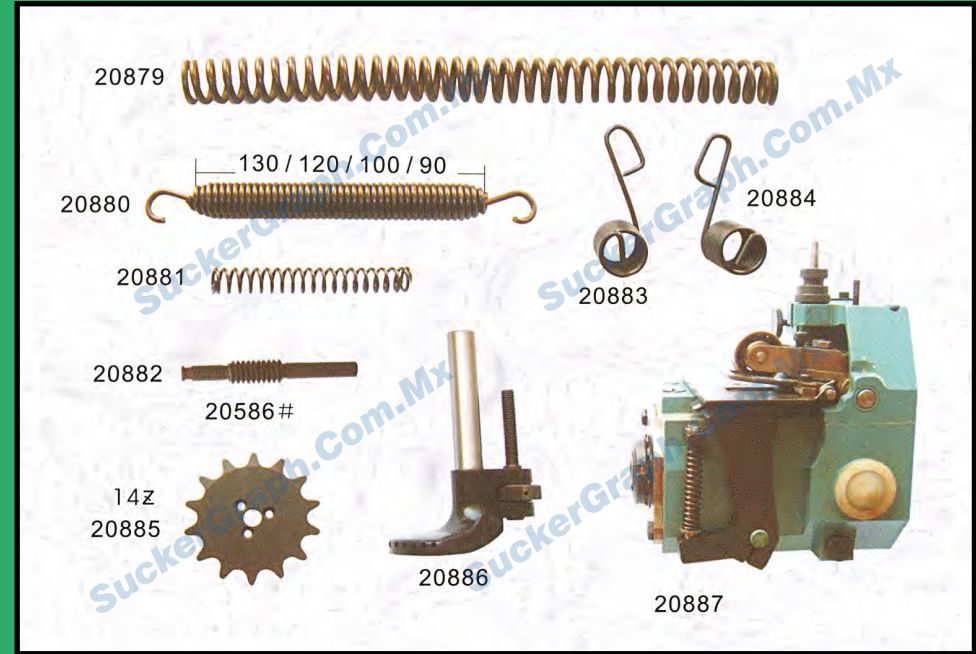

(55) 7393 7480

(55) 5601 8123 (55) 5440 4630
(55) 5538 2560

contacto@suckergraph.com.mx
ventas@suckergraph.com.mx

NO	MODEL	Length	Width	Thk	No Holes	NO	MODEL	Length	Width	Thk	No Holes
01	100	705	65	0.5	7	15	700(New)	1100	56	0.5	13
02	100(with slots)	726	65	0.5	9	16	Ultra 4(1st Model)	1145	65	0.5	11
03	Favorit RF 01	720	65	0.5	8	17	Ultra 4(2nd Model)	1195	65	0.5	11
04	200(Pre No 232)	785	65	0.5	8	18	Ultra V+F29	1335	65	0.5	13
05	Favorit RF 0B/02/200	800	65	0.5	8	19	Ultra V1	1475	65	0.5	14
06	300(Plastic)	816	60	1.0	8	20	Ultra V11 & V11B	1675	65	0.5	16
07	Parva RP 1	900	65	0.5	9	21	Ultra V11 & V11B	1710	65	0.5	16
08	Parva RP/RZP2	920	65	0.5	10	22	700(007V143930)(Plastic)	1102	56	1.0	13
09	Parva RP2C	995	65	0.5	10	23	700 New version W/slots	1102	56	0.5	13
10	Pekord 3	1042	65	0.5	11	24	800 V/VW	1410	65	0.5	13
11	Pekord RVK 3B	1075	65	0.5	11	25	800 V1	1510	65	0.5	14
12	Pekord RZK 3B	1100	65	0.5	11	26	900(07V146730)(Plastic)	1529	60	1.0	16
13	Pekord RWK 3B	1132	65	0.5	12						
14	700(Old)	1091	56	0.5	13						