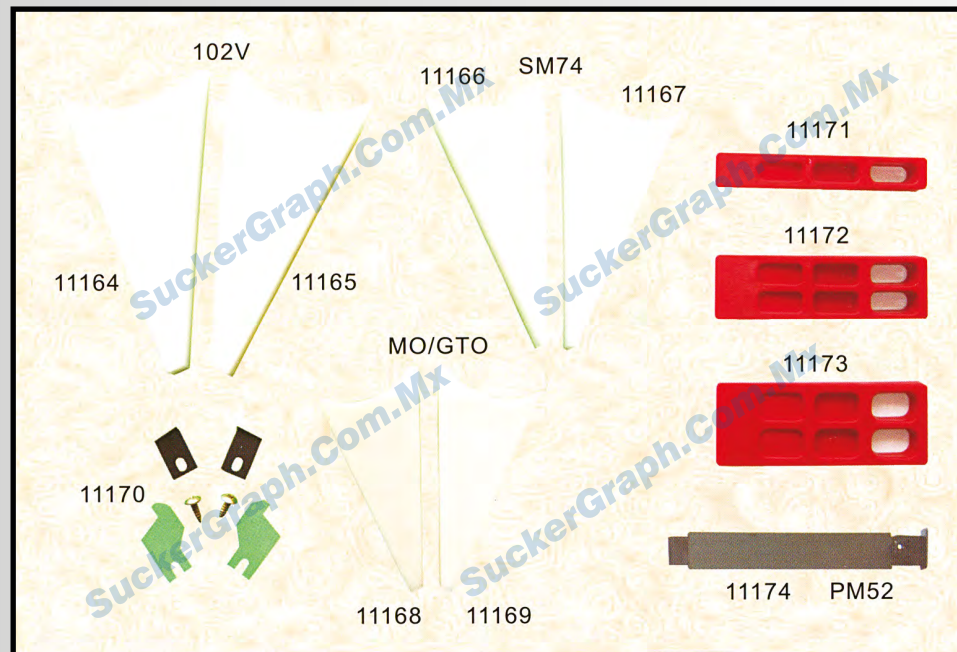

Antonio Solís No. 113, Col. Obrera
Cuauhtémoc, C.P. 06800, México CDMX

Heidelberg
www.SuckerGraph.Com.Mx

(55) 7393 7480

(55) 5601 8123 (55) 5440 4630
(55) 5538 2560

contacto@suckergraph.com.mx
ventas@suckergraph.com.mx