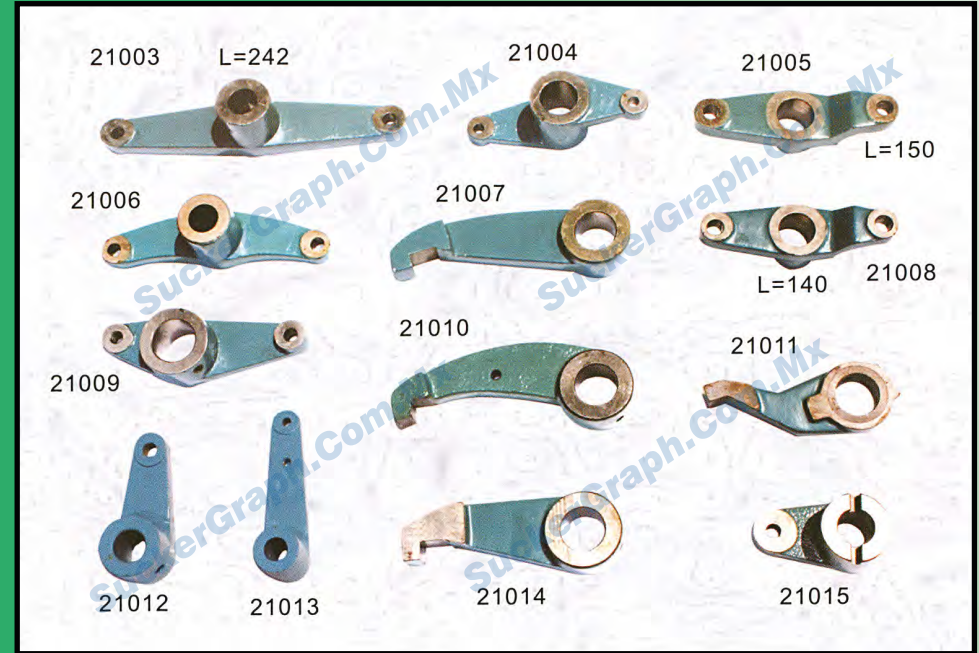

(55) 7393 7480

(55) 5601 8123 (55) 5440 4630
(55) 5538 2560

contacto@suckergraph.com.mx
ventas@suckergraph.com.mx

NO	MODEL	Length	Width	Thk	No Holes	NO	MODEL	Length	Width	Thk	No Holes
01	100	705	65	0.5	7	15	700(New)	1100	56	0.5	13
02	100(with slots)	726	65	0.5	9	16	Ultra 4(1st Model)	1145	65	0.5	11
03	Favorit RF 01	720	65	0.5	8	17	Ultra 4(2nd Model)	1195	65	0.5	11
04	200(Pre No 232)	785	65	0.5	8	18	Ultra V+F29	1335	65	0.5	13
05	Favorit RF 0B/02/200	800	65	0.5	8	19	Ultra V1	1475	65	0.5	14
06	300(Plastic)	816	60	1.0	8	20	Ultra V11 & V11B	1675	65	0.5	16
07	Parva RP 1	900	65	0.5	9	21	Ultra V11 & V11B	1710	65	0.5	16
08	Parva RP/RZP2	920	65	0.5	10	22	700(007V143930)(Plastic)	1102	56	1.0	13
09	Parva RP2C	995	65	0.5	10	23	700 New version W/slots	1102	56	0.5	13
10	Pekord 3	1042	65	0.5	11	24	800 V/VW	1410	65	0.5	13
11	Pekord RVK 3B	1075	65	0.5	11	25	800 V1	1510	65	0.5	14
12	Pekord RZK 3B	1100	65	0.5	11	26	900(07V146730)(Plastic)	1529	60	1.0	16
13	Pekord RWK 3B	1132	65	0.5	12						
14	700(Old)	1091	56	0.5	13						