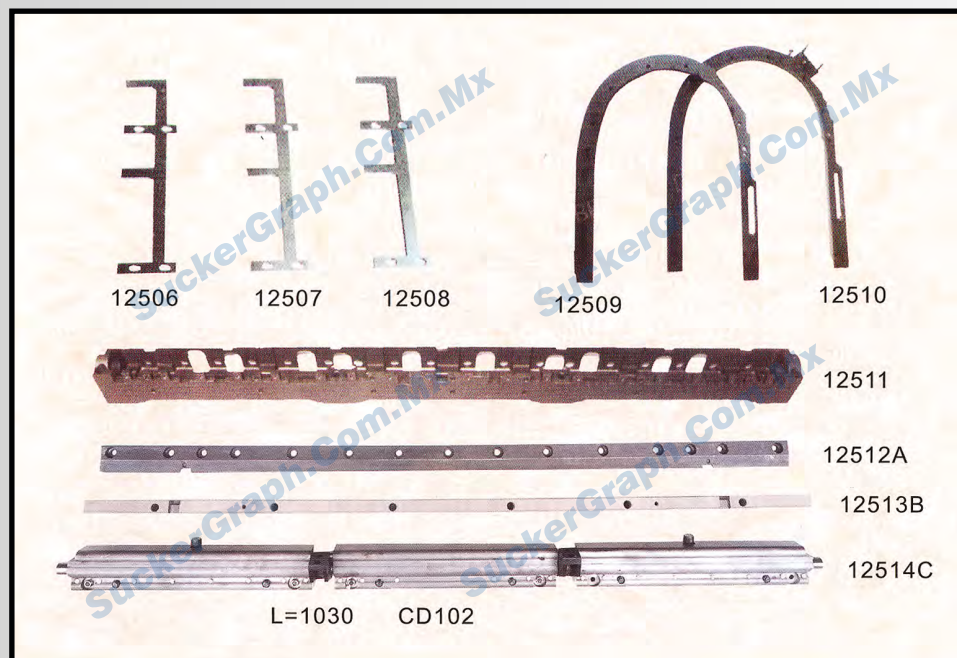

(55) 7393 7480

(55) 5601 8123 (55) 5440 4630
(55) 5538 2560

contacto@suckergraph.com.mx
ventas@suckergraph.com.mx

NO	MODEL	Length	Width	Thk	No Holes	NO	MODEL	Length	Width	Thk	No Holes
01	100	705	65	0.5	7	15	700(New)	1100	56	0.5	13
02	100(with slots)	726	65	0.5	9	16	Ultra 4(1st Model)	1145	65	0.5	11
03	Favorit RF 01	720	65	0.5	8	17	Ultra 4(2nd Model)	1195	65	0.5	11
04	200(Pre No 232)	785	65	0.5	8	18	Ultra V+F29	1335	65	0.5	13
05	Favorit RF 0B/02/200	800	65	0.5	8	19	Ultra V1	1475	65	0.5	14
06	300(Plastic)	816	60	1.0	8	20	Ultra V11 & V11B	1675	65	0.5	16
07	Parva RP 1	900	65	0.5	9	21	Ultra V11 & V11B	1710	65	0.5	16
08	Parva RP/RZP2	920	65	0.5	10	22	700(007V143930)(Plastic)	1102	56	1.0	13
09	Parva RP2C	995	65	0.5	10	23	700 New version W/slots	1102	56	0.5	13
10	Pekord 3	1042	65	0.5	11	24	800 V/VW	1410	65	0.5	13
11	Pekord RVK 3B	1075	65	0.5	11	25	800 V1	1510	65	0.5	14
12	Pekord RZK 3B	1100	65	0.5	11	26	900(07V146730)(Plastic)	1529	60	1.0	16
13	Pekord RWK 3B	1132	65	0.5	12						
14	700(Old)	1091	56	0.5	13						