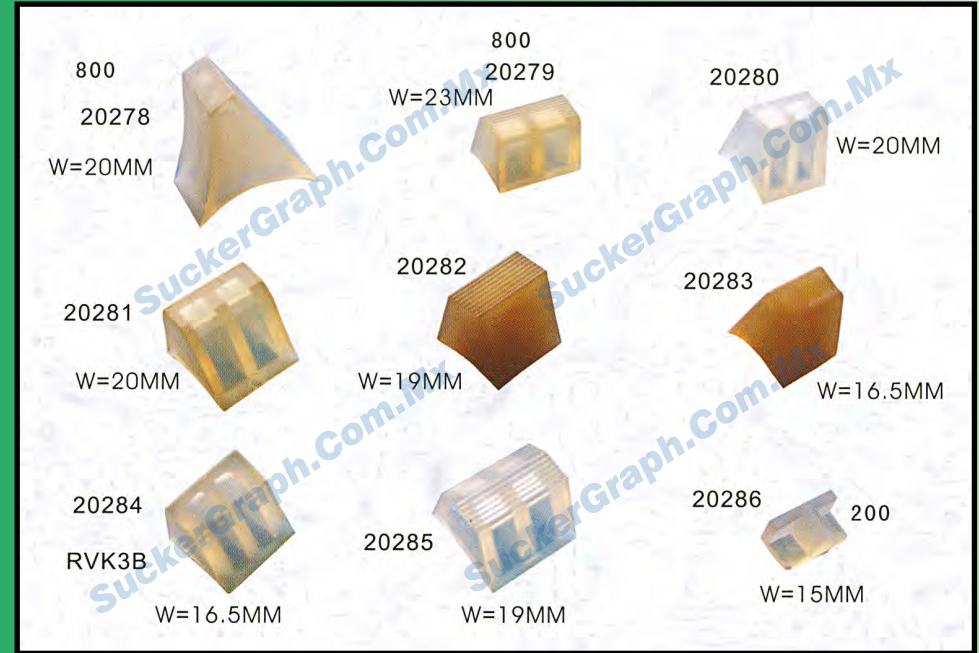

(55) 7393 7480

(55) 5601 8123 (55) 5440 4630
(55) 5538 2560

contacto@suckergraph.com.mx
ventas@suckergraph.com.mx

NO	MODEL	Length	Width	Thk	No Holes	NO	MODEL	Length	Width	Thk	No Holes
01	100	705	65	0.5	7	15	700(New)	1100	56	0.5	13
02	100(with slots)	726	65	0.5	9	16	Ultra 4(1st Model)	1145	65	0.5	11
03	Favorit RF 01	720	65	0.5	8	17	Ultra 4(2nd Model)	1195	65	0.5	11
04	200(Pre No 232)	785	65	0.5	8	18	Ultra V+F29	1335	65	0.5	13
05	Favorit RF 0B/02/200	800	65	0.5	8	19	Ultra V1	1475	65	0.5	14
06	300(Plastic)	816	60	1.0	8	20	Ultra V11 & V11B	1675	65	0.5	16
07	Parva RP 1	900	65	0.5	9	21	Ultra V11 & V11B	1710	65	0.5	16
08	Parva RP/RZP2	920	65	0.5	10	22	700(007V143930)(Plastic)	1102	56	1.0	13
09	Parva RP2C	995	65	0.5	10	23	700 New version W/slots	1102	56	0.5	13
10	Pekord 3	1042	65	0.5	11	24	800 V/VW	1410	65	0.5	13
11	Pekord RVK 3B	1075	65	0.5	11	25	800 V1	1510	65	0.5	14
12	Pekord RZK 3B	1100	65	0.5	11	26	900(07V146730)(Plastic)	1529	60	1.0	16
13	Pekord RWK 3B	1132	65	0.5	12						
14	700(Old)	1091	56	0.5	13						