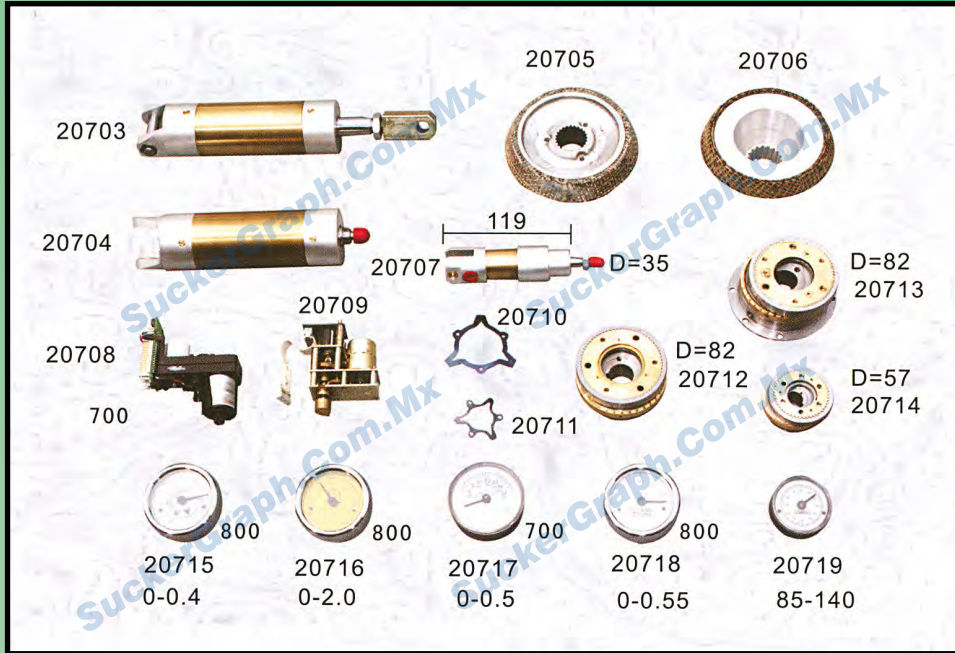

(55) 7393 7480

(55) 5601 8123 (55) 5440 4630
(55) 5538 2560

contacto@suckergraph.com.mx
ventas@suckergraph.com.mx

NO	MODEL	Length	Width	Thk	No Holes	NO	MODEL	Length	Width	Thk	No Holes
01	100	705	65	0.5	7	15	700(New)	1100	56	0.5	13
02	100(with slots)	726	65	0.5	9	16	Ultra 4(1st Model)	1145	65	0.5	11
03	Favorit RF 01	720	65	0.5	8	17	Ultra 4(2nd Model)	1195	65	0.5	11
04	200(Pre No 232)	785	65	0.5	8	18	Ultra V+F29	1335	65	0.5	13
05	Favorit RF 0B/02/200	800	65	0.5	8	19	Ultra V1	1475	65	0.5	14
06	300(Plastic)	816	60	1.0	8	20	Ultra V11 & V11B	1675	65	0.5	16
07	Parva RP 1	900	65	0.5	9	21	Ultra V11 & V11B	1710	65	0.5	16
08	Parva RP/RZP2	920	65	0.5	10	22	700(007V143930)(Plastic)	1102	56	1.0	13
09	Parva RP2C	995	65	0.5	10	23	700 New version W/slots	1102	56	0.5	13
10	Pekord 3	1042	65	0.5	11	24	800 V/VW	1410	65	0.5	13
11	Pekord RVK 3B	1075	65	0.5	11	25	800 V1	1510	65	0.5	14
12	Pekord RZK 3B	1100	65	0.5	11	26	900(07V146730)(Plastic)	1529	60	1.0	16
13	Pekord RWK 3B	1132	65	0.5	12						
14	700(Old)	1091	56	0.5	13						