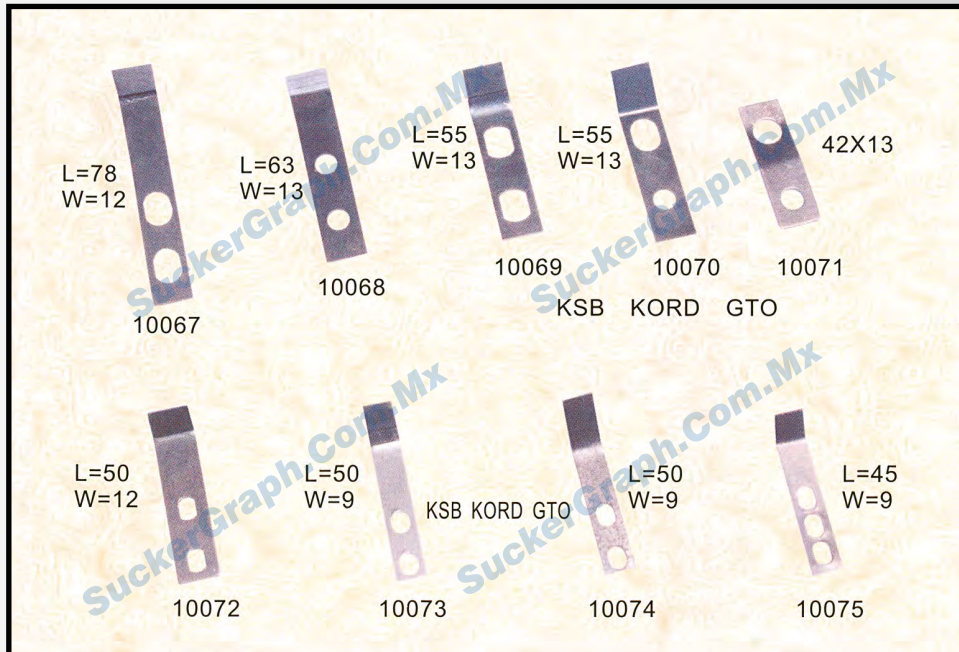

Sucker Graph

TOTAL BANDAS ESPECIALES

Antonio Solís No. 113, Col. Obrera
Cauhtémoc, C.P. 06800, México CDMX

Heidelberg
www.SuckerGraph.Com.Mx

e

(55) 7393 7480

(55) 5601 8123 (55) 5440 4630
(55) 5538 2560

contacto@suckergraph.com.mx
ventas@suckergraph.com.mx

NO	MODEL	Length	Width	Thk	No Holes	NO	MODEL	Length	Width	Thk	No Holes
01	TOK	283	43	3.0	4	29	KOR	600	50	2.0	10
02	TOK	283	43	0.5	4	30	KORA	622	50	2.0	10
03	Quickmaster	375	43	3.0	5	31	KORD 62	650	50	2.0	10
04	GTO46	500	60	0.5	5	32	KORD 64	690	50	2.0	12
05	GTO46	448	40	6.0	3	33	KORS	760	50	2.0	12
06	GTO52	560	60	0.5	6	34	SOR	890	50	2.0	10
07	GTO52	508	40	6.0	3	35	SOR Z	890	51	2.0	9
08	MO	710	60	0.5	8	36	SORD	960	60	0.5	10
09	MO	692	60	0.5	7	37	SORD	960	50	2.0	12
10	MO	710	60	2.0	8	38	SORK	710	60	0.5	8
11	MO	720	60	0.5	8	39	SORK	721	50	2.0	12
12	MO	648	52	6.0	3	40	SORM	790	60	0.5	11
13	Speedmaster 52	605	46	0.5	7	41	SORM	790	50	2.0	12
14	Speedmaster 72	790	60	0.5	11	42	SORM Z	753	42	0.5	9
15	Speedmaster 72 VP	753	40	0.5	9	43	SORM Z	790	60	0.5	11
16	Speedmaster 72	790	60	0.5	11	44	SORS	1090	60	0.5	11
17	Speedmaster 72	742	57	0.5	8	45	8 Page Web	570	51	2.0	8
18	Speedmaster 74	820	57	0.5	9	46	16 Page Web	1036	51	2.0	12
19	Speedmaster 102	1090	60	0.5	11	47	PLATEN 10x15	390	51	6.0	5
20	Speedmaster 102	1090	60	3.0	11	48	PLATEN 13x18	470	51	6.0	6
21	Speedmaster 102	1090	60	5.0	11	49	KS	530	45.6	1.0	8
22	Speedmaster 102	1090	60	0.5	11	50	KSB & KSBA	572	45.6	1.0	8
23	Speedmaster 102	1042	60	0.5	11	51	KSD	648	48	1.0	8
24	Speedmaster 102	1042	57	0.5	11	52	OHZ	720	45.6	1.0	10
25	Speedmaster 102	1042	57	5.0	11	53	SB & SBG	770	45.6	1.0	10
26	Speedmaster 102 CD	1090	60	0.5	11	54	SBB	810	45.6	1.0	10
27	Speedmaster 102 VP	1052	40	0.5	11	55	SBG Group 11	835	50	1.0	8
28	Rotaspeed	1050	60	0.5	11	56	SBD	884	45.6	1.0	10