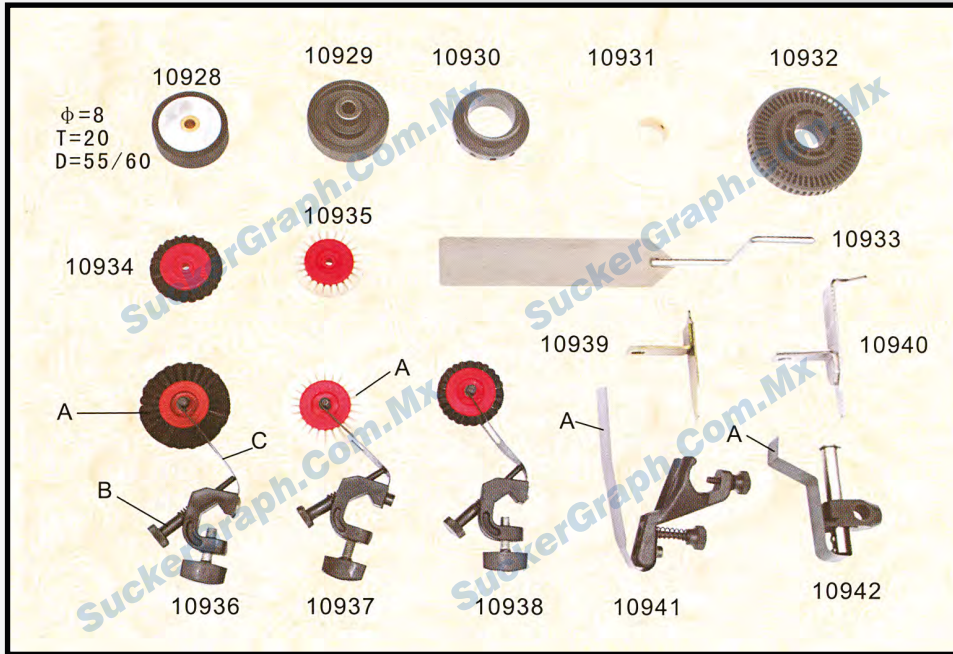

(55) 7393 7480

(55) 5601 8123 (55) 5440 4630
(55) 5538 2560

contacto@suckergraph.com.mx
ventas@suckergraph.com.mx

NO.	MODEL	METAL THICKNESS	SIZE(cm) WIDTH	SIZE(cm) LENGTH
1	PRINTMASTER 46	0.3	36	46
2	PRINTMASTER 52	0.3	36	52
3	GTO 46	0.3	32	46
4	GTO 52	0.3	36	52
5	SM 52	0.3	36	52
6	MO65	0.3	48	65
7	SM72	0.3	52	72
8	SM74	0.3	52	74
9	SM102	0.3	72	102
10	KOR	0.6	40	57
11	KORA 57	0.6	46	57
12	KORD 62	0.6	46	62
13	KORD 64	0.6	46	64
14	KORS 72	0.6	52	72
15	KS	0.6	38	52
16	KSB	0.6	40	57
17	KSBA	0.6	46	58.5
18	KSBAZ	0.6	46	57
19	KSD	0.6	46	64
20	S(OHZ)	0.6	54	72
21	SB-SBG	0.6	56	77
22	SBG	0.6	54	77
23	SBB	0.6	57	82
24	SBD	0.6	64	90
25	SBD(SPECIAL)	0.6	64	89