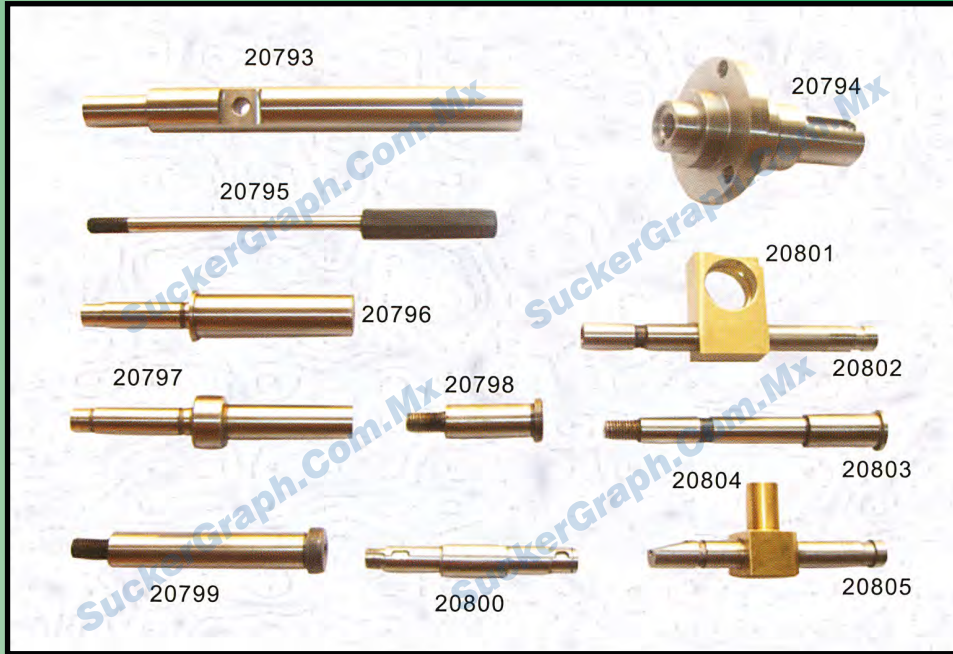

(55) 7393 7480

(55) 5601 8123 (55) 5440 4630
(55) 5538 2560

contacto@suckergraph.com.mx
ventas@suckergraph.com.mx

NO	MODEL	Length	Width	Thk	No Holes	NO	MODEL	Length	Width	Thk	No Holes
01	100	705	65	0.5	7	15	700(New)	1100	56	0.5	13
02	100(with slots)	726	65	0.5	9	16	Ultra 4(1st Model)	1145	65	0.5	11
03	Favorit RF 01	720	65	0.5	8	17	Ultra 4(2nd Model)	1195	65	0.5	11
04	200(Pre No 232)	785	65	0.5	8	18	Ultra V+F29	1335	65	0.5	13
05	Favorit RF 0B/02/200	800	65	0.5	8	19	Ultra V1	1475	65	0.5	14
06	300(Plastic)	816	60	1.0	8	20	Ultra V11 & V11B	1675	65	0.5	16
07	Parva RP 1	900	65	0.5	9	21	Ultra V11 & V11B	1710	65	0.5	16
08	Parva RP/RZP2	920	65	0.5	10	22	700(007V143930)(Plastic)	1102	56	1.0	13
09	Parva RP2C	995	65	0.5	10	23	700 New version W/slots	1102	56	0.5	13
10	Pekord 3	1042	65	0.5	11	24	800 V/VW	1410	65	0.5	13
11	Pekord RVK 3B	1075	65	0.5	11	25	800 V1	1510	65	0.5	14
12	Pekord RZK 3B	1100	65	0.5	11	26	900(07V146730)(Plastic)	1529	60	1.0	16
13	Pekord RWK 3B	1132	65	0.5	12						
14	700(Old)	1091	56	0.5	13						