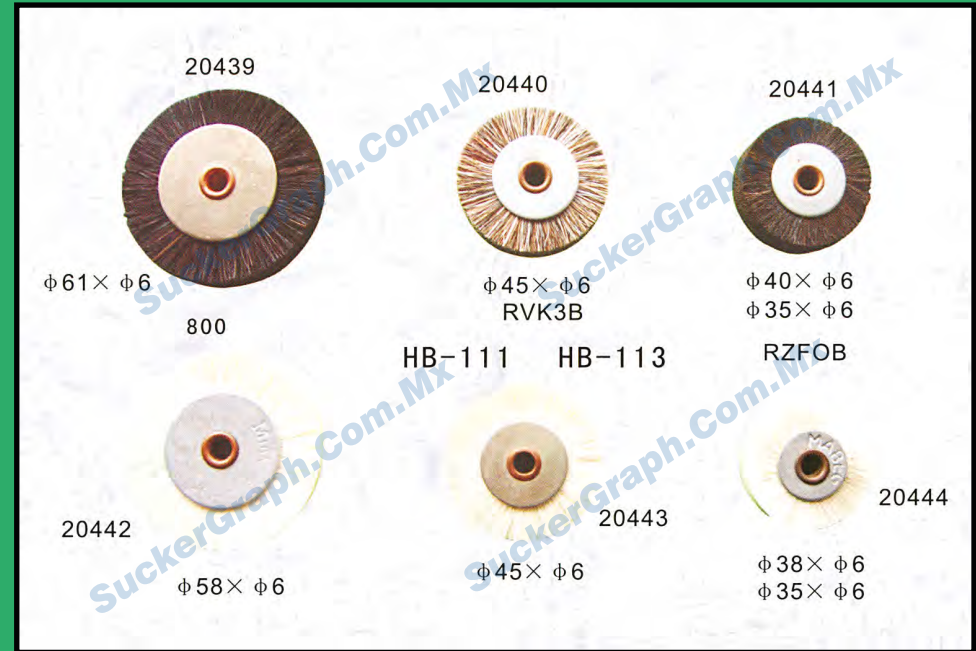

(55) 7393 7480

(55) 5601 8123 (55) 5440 4630
(55) 5538 2560

contacto@suckergraph.com.mx
ventas@suckergraph.com.mx

NO	MODEL	Length	Width	Thk	No Holes	NO	MODEL	Length	Width	Thk	No Holes
01	100	705	65	0.5	7	15	700(New)	1100	56	0.5	13
02	100(with slots)	726	65	0.5	9	16	Ultra 4(1st Model)	1145	65	0.5	11
03	Favorit RF 01	720	65	0.5	8	17	Ultra 4(2nd Model)	1195	65	0.5	11
04	200(Pre No 232)	785	65	0.5	8	18	Ultra V+F29	1335	65	0.5	13
05	Favorit RF 0B/02/200	800	65	0.5	8	19	Ultra V1	1475	65	0.5	14
06	300(Plastic)	816	60	1.0	8	20	Ultra V11 & V11B	1675	65	0.5	16
07	Parva RP 1	900	65	0.5	9	21	Ultra V11 & V11B	1710	65	0.5	16
08	Parva RP/RZP2	920	65	0.5	10	22	700(007V143930)(Plastic)	1102	56	1.0	13
09	Parva RP2C	995	65	0.5	10	23	700 New version W/slots	1102	56	0.5	13
10	Pekord 3	1042	65	0.5	11	24	800 V/VW	1410	65	0.5	13
11	Pekord RVK 3B	1075	65	0.5	11	25	800 V1	1510	65	0.5	14
12	Pekord RZK 3B	1100	65	0.5	11	26	900(07V146730)(Plastic)	1529	60	1.0	16
13	Pekord RWK 3B	1132	65	0.5	12						
14	700(Old)	1091	56	0.5	13						