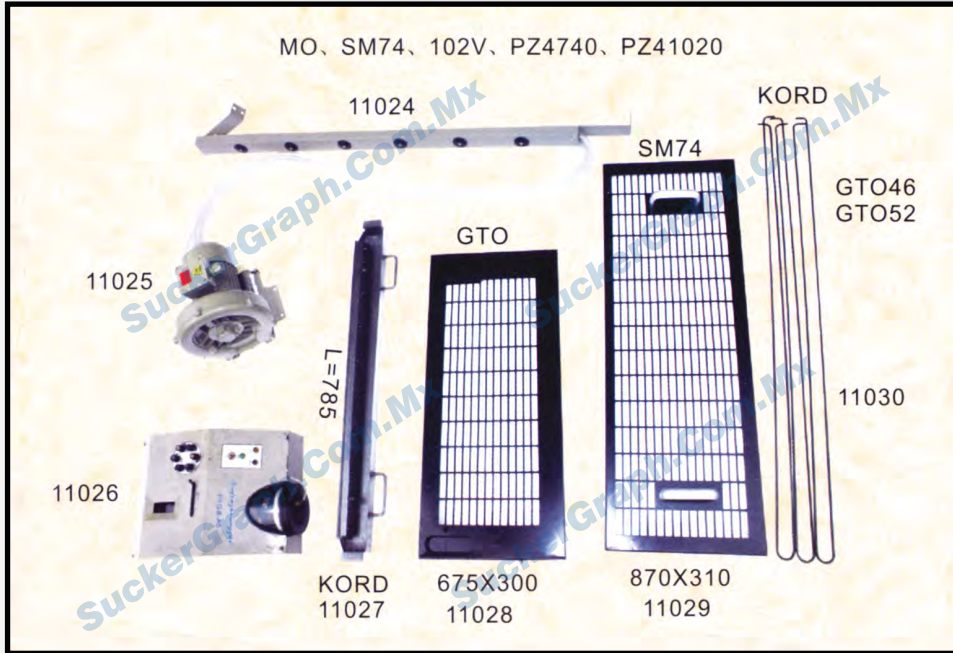

(55) 7393 7480

(55) 5601 8123 (55) 5440 4630
(55) 5538 2560

contacto@suckergraph.com.mx
ventas@suckergraph.com.mx

NO.	MODEL	METAL THICKNESS	SIZE(cm) WIDTH	SIZE(cm) LENGTH
1	PRINTMASTER 46	0.3	36	46
2	PRINTMASTER 52	0.3	36	52
3	GTO 46	0.3	32	46
4	GTO 52	0.3	36	52
5	SM 52	0.3	36	52
6	MO65	0.3	48	65
7	SM72	0.3	52	72
8	SM74	0.3	52	74
9	SM102	0.3	72	102
10	KOR	0.6	40	57
11	KORA 57	0.6	46	57
12	KORD 62	0.6	46	62
13	KORD 64	0.6	46	64
14	KORS 72	0.6	52	72
15	KS	0.6	38	52
16	KSB	0.6	40	57
17	KSBA	0.6	46	58.5
18	KSBAZ	0.6	46	57
19	KSD	0.6	46	64
20	S(OHZ)	0.6	54	72
21	SB-SBG	0.6	56	77
22	SBG	0.6	54	77
23	SBB	0.6	57	82
24	SBD	0.6	64	90
25	SBD(SPECIAL)	0.6	64	89