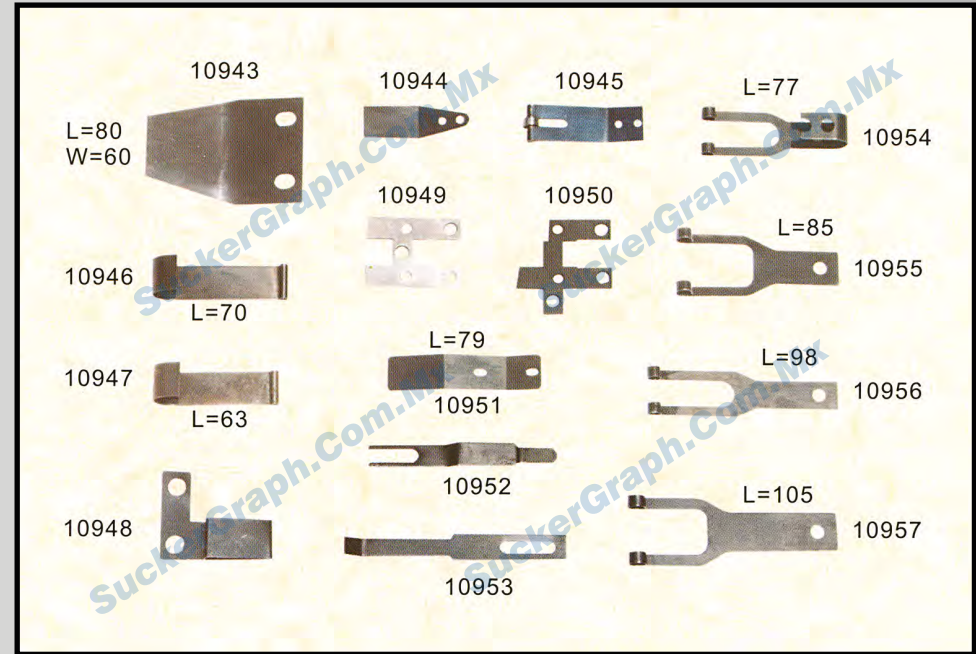

(55) 7393 7480

(55) 5601 8123 (55) 5440 4630
(55) 5538 2560

contacto@suckergraph.com.mx
ventas@suckergraph.com.mx

NO.	MODEL	METAL THICKNESS	SIZE(cm) WIDTH	SIZE(cm) LENGTH
1	PRINTMASTER 46	0.3	36	46
2	PRINTMASTER 52	0.3	36	52
3	GTO 46	0.3	32	46
4	GTO 52	0.3	36	52
5	SM 52	0.3	36	52
6	MO65	0.3	48	65
7	SM72	0.3	52	72
8	SM74	0.3	52	74
9	SM102	0.3	72	102
10	KOR	0.6	40	57
11	KORA 57	0.6	46	57
12	KORD 62	0.6	46	62
13	KORD 64	0.6	46	64
14	KORS 72	0.6	52	72
15	KS	0.6	38	52
16	KSB	0.6	40	57
17	KSBA	0.6	46	58.5
18	KSBAZ	0.6	46	57
19	KSD	0.6	46	64
20	S(OHZ)	0.6	54	72
21	SB-SBG	0.6	56	77
22	SBG	0.6	54	77
23	SBB	0.6	57	82
24	SBD	0.6	64	90
25	SBD(SPECIAL)	0.6	64	89