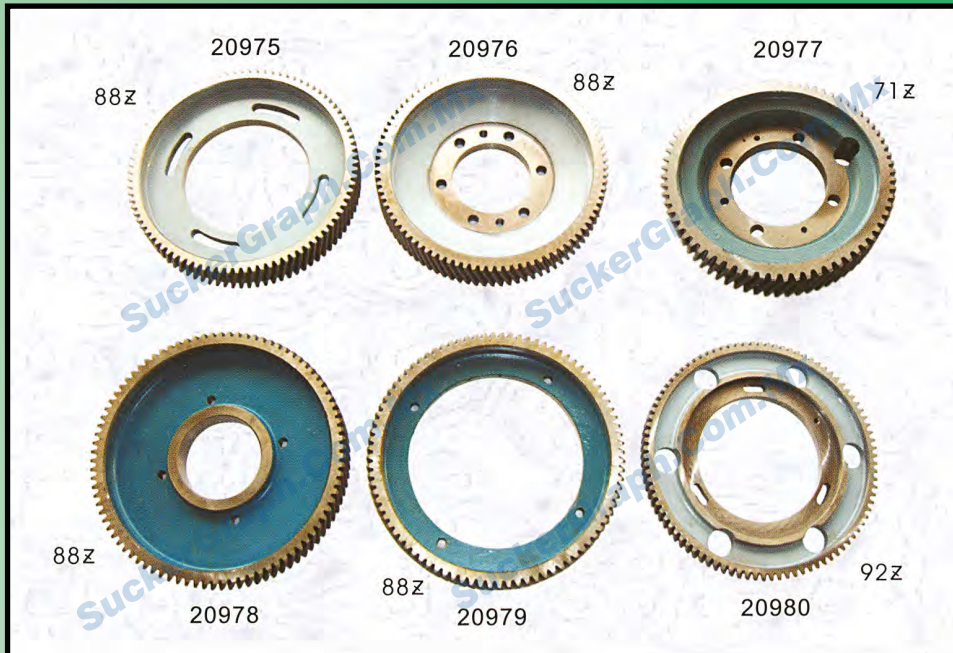

(55) 7393 7480

(55) 5601 8123 (55) 5440 4630
(55) 5538 2560

contacto@suckergraph.com.mx
ventas@suckergraph.com.mx

NO	MODEL	Length	Width	Thk	No Holes	NO	MODEL	Length	Width	Thk	No Holes
01	100	705	65	0.5	7	15	700(New)	1100	56	0.5	13
02	100(with slots)	726	65	0.5	9	16	Ultra 4(1st Model)	1145	65	0.5	11
03	Favorit RF 01	720	65	0.5	8	17	Ultra 4(2nd Model)	1195	65	0.5	11
04	200(Pre No 232)	785	65	0.5	8	18	Ultra V+F29	1335	65	0.5	13
05	Favorit RF 0B/02/200	800	65	0.5	8	19	Ultra V1	1475	65	0.5	14
06	300(Plastic)	816	60	1.0	8	20	Ultra V11 & V11B	1675	65	0.5	16
07	Parva RP 1	900	65	0.5	9	21	Ultra V11 & V11B	1710	65	0.5	16
08	Parva RP/RZP2	920	65	0.5	10	22	700(007V143930)(Plastic)	1102	56	1.0	13
09	Parva RP2C	995	65	0.5	10	23	700 New version W/slots	1102	56	0.5	13
10	Pekord 3	1042	65	0.5	11	24	800 V/VW	1410	65	0.5	13
11	Pekord RVK 3B	1075	65	0.5	11	25	800 V1	1510	65	0.5	14
12	Pekord RZK 3B	1100	65	0.5	11	26	900(07V146730)(Plastic)	1529	60	1.0	16
13	Pekord RWK 3B	1132	65	0.5	12						
14	700(Old)	1091	56	0.5	13						