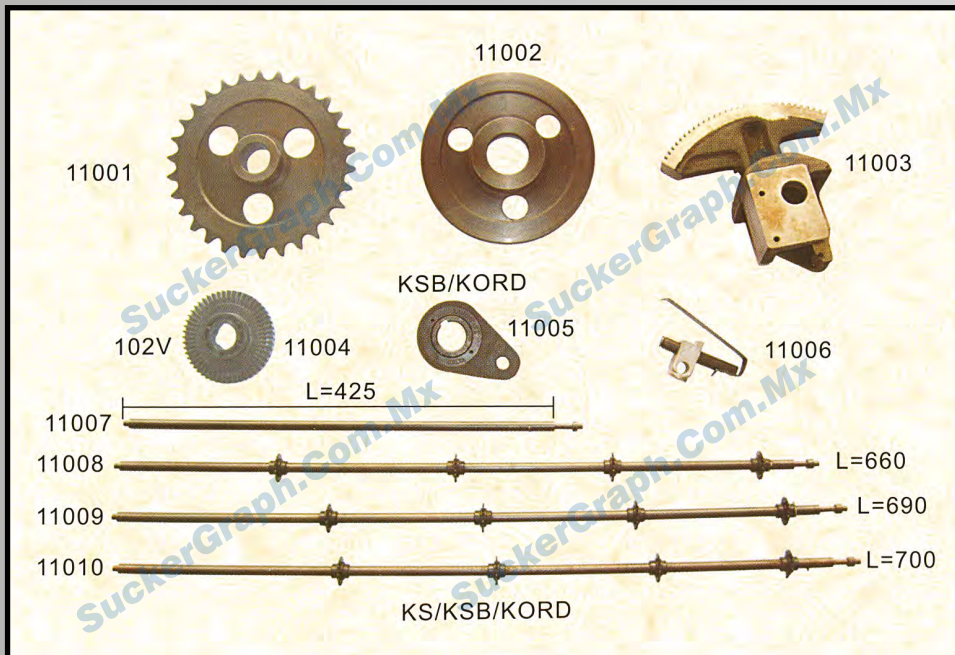

(55) 7393 7480

(55) 5601 8123 (55) 5440 4630
(55) 5538 2560

contacto@suckergraph.com.mx
ventas@suckergraph.com.mx

NO.	MODEL	METAL THICKNESS	SIZE(cm) WIDTH	SIZE(cm) LENGTH
1	PRINTMASTER 46	0.3	36	46
2	PRINTMASTER 52	0.3	36	52
3	GTO 46	0.3	32	46
4	GTO 52	0.3	36	52
5	SM 52	0.3	36	52
6	MO65	0.3	48	65
7	SM72	0.3	52	72
8	SM74	0.3	52	74
9	SM102	0.3	72	102
10	KOR	0.6	40	57
11	KORA 57	0.6	46	57
12	KORD 62	0.6	46	62
13	KORD 64	0.6	46	64
14	KORS 72	0.6	52	72
15	KS	0.6	38	52
16	KSB	0.6	40	57
17	KSBA	0.6	46	58.5
18	KSBAZ	0.6	46	57
19	KSD	0.6	46	64
20	S(OHZ)	0.6	54	72
21	SB-SBG	0.6	56	77
22	SBG	0.6	54	77
23	SBB	0.6	57	82
24	SBD	0.6	64	90
25	SBD(SPECIAL)	0.6	64	89