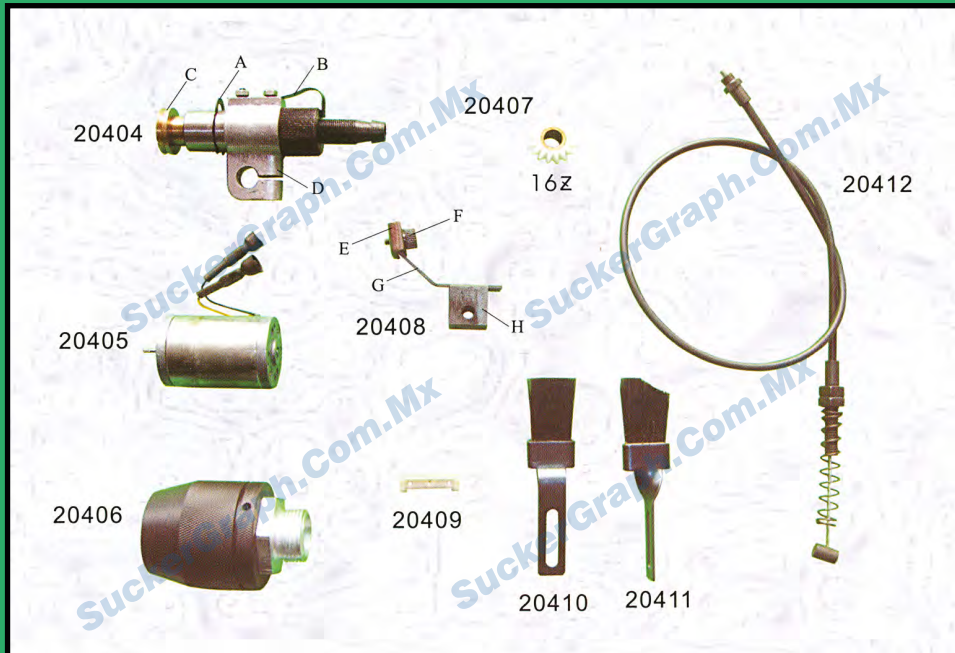

(55) 7393 7480

(55) 5601 8123 (55) 5440 4630
(55) 5538 2560

contacto@suckergraph.com.mx
ventas@suckergraph.com.mx

NO	MODEL	Length	Width	Thk	No Holes	NO	MODEL	Length	Width	Thk	No Holes
01	100	705	65	0.5	7	15	700(New)	1100	56	0.5	13
02	100(with slots)	726	65	0.5	9	16	Ultra 4(1st Model)	1145	65	0.5	11
03	Favorit RF 01	720	65	0.5	8	17	Ultra 4(2nd Model)	1195	65	0.5	11
04	200(Pre No 232)	785	65	0.5	8	18	Ultra V+F29	1335	65	0.5	13
05	Favorit RF 0B/02/200	800	65	0.5	8	19	Ultra V1	1475	65	0.5	14
06	300(Plastic)	816	60	1.0	8	20	Ultra V11 & V11B	1675	65	0.5	16
07	Parva RP 1	900	65	0.5	9	21	Ultra V11 & V11B	1710	65	0.5	16
08	Parva RP/RZP2	920	65	0.5	10	22	700(007V143930)(Plastic)	1102	56	1.0	13
09	Parva RP2C	995	65	0.5	10	23	700 New version W/slots	1102	56	0.5	13
10	Pekord 3	1042	65	0.5	11	24	800 V/VW	1410	65	0.5	13
11	Pekord RVK 3B	1075	65	0.5	11	25	800 V1	1510	65	0.5	14
12	Pekord RZK 3B	1100	65	0.5	11	26	900(07V146730)(Plastic)	1529	60	1.0	16
13	Pekord RWK 3B	1132	65	0.5	12						
14	700(Old)	1091	56	0.5	13						