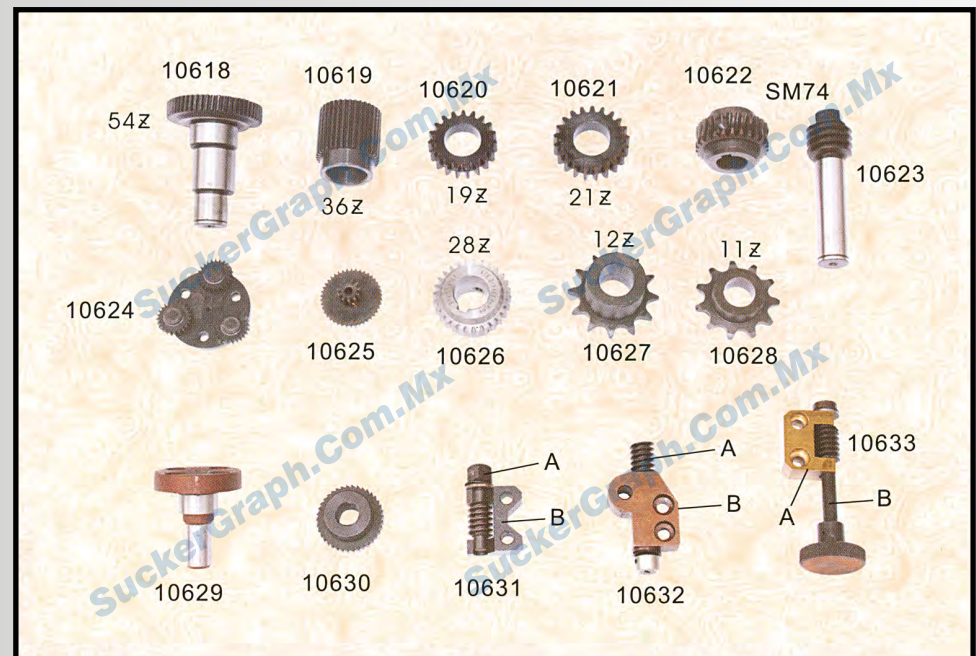

Antonio Solís No. 113, Col. Obrera
Cuauhtémoc, C.P. 06800, México CDMX

Heidelberg
www.SuckerGraph.Com.Mx

(55) 7393 7480

(55) 5601 8123 (55) 5440 4630
(55) 5538 2560

contacto@suckergraph.com.mx
ventas@suckergraph.com.mx