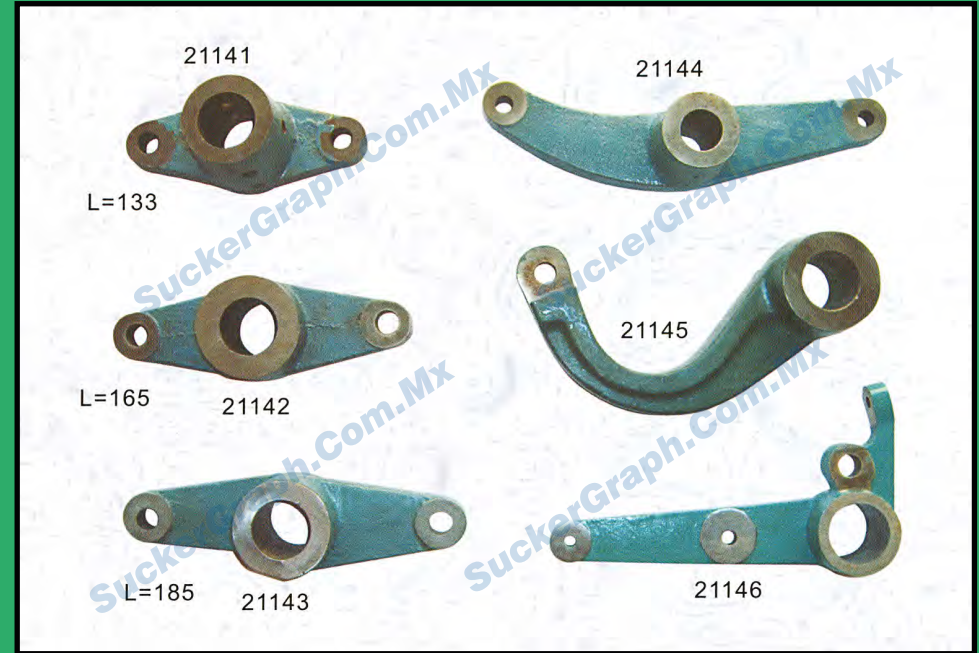

(55) 7393 7480

(55) 5601 8123 (55) 5440 4630
(55) 5538 2560

contacto@suckergraph.com.mx
ventas@suckergraph.com.mx

NO	MODEL	Length	Width	Thk	No Holes	NO	MODEL	Length	Width	Thk	No Holes
01	100	705	65	0.5	7	15	700(New)	1100	56	0.5	13
02	100(with slots)	726	65	0.5	9	16	Ultra 4(1st Model)	1145	65	0.5	11
03	Favorit RF 01	720	65	0.5	8	17	Ultra 4(2nd Model)	1195	65	0.5	11
04	200(Pre No 232)	785	65	0.5	8	18	Ultra V+F29	1335	65	0.5	13
05	Favorit RF 0B/02/200	800	65	0.5	8	19	Ultra V1	1475	65	0.5	14
06	300(Plastic)	816	60	1.0	8	20	Ultra V11 & V11B	1675	65	0.5	16
07	Parva RP 1	900	65	0.5	9	21	Ultra V11 & V11B	1710	65	0.5	16
08	Parva RP/RZP2	920	65	0.5	10	22	700(007V143930)(Plastic)	1102	56	1.0	13
09	Parva RP2C	995	65	0.5	10	23	700 New version W/slots	1102	56	0.5	13
10	Pekord 3	1042	65	0.5	11	24	800 V/VW	1410	65	0.5	13
11	Pekord RVK 3B	1075	65	0.5	11	25	800 V1	1510	65	0.5	14
12	Pekord RZK 3B	1100	65	0.5	11	26	900(07V146730)(Plastic)	1529	60	1.0	16
13	Pekord RWK 3B	1132	65	0.5	12						
14	700(Old)	1091	56	0.5	13						