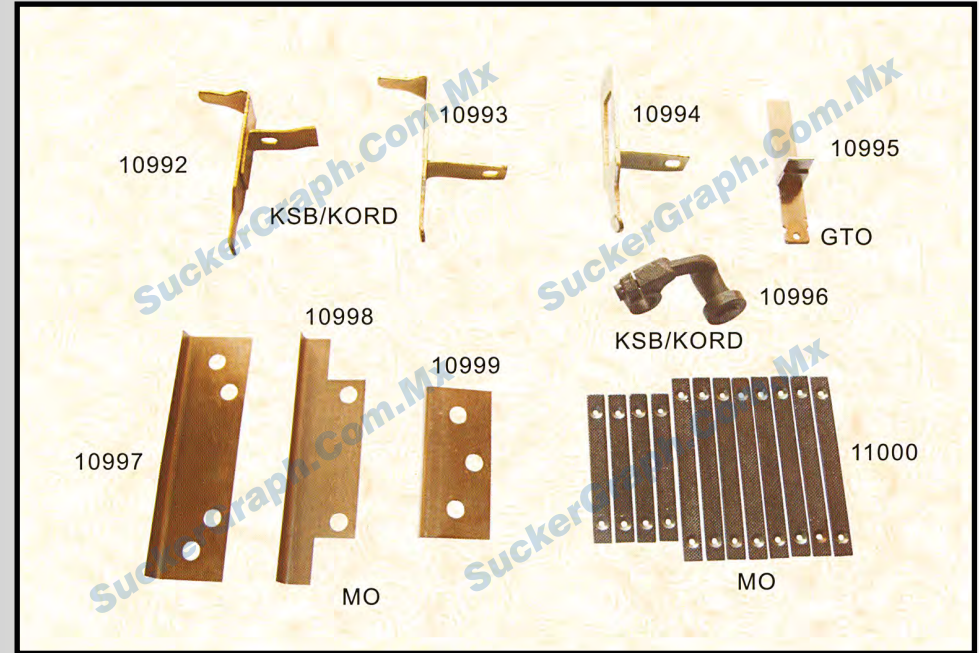

(55) 7393 7480

(55) 5601 8123 (55) 5440 4630
(55) 5538 2560

contacto@suckergraph.com.mx
ventas@suckergraph.com.mx

NO.	MODEL	METAL THICKNESS	SIZE(cm) WIDTH	SIZE(cm) LENGTH
1	PRINTMASTER 46	0.3	36	46
2	PRINTMASTER 52	0.3	36	52
3	GTO 46	0.3	32	46
4	GTO 52	0.3	36	52
5	SM 52	0.3	36	52
6	MO65	0.3	48	65
7	SM72	0.3	52	72
8	SM74	0.3	52	74
9	SM102	0.3	72	102
10	KOR	0.6	40	57
11	KORA 57	0.6	46	57
12	KORD 62	0.6	46	62
13	KORD 64	0.6	46	64
14	KORS 72	0.6	52	72
15	KS	0.6	38	52
16	KSB	0.6	40	57
17	KSBA	0.6	46	58.5
18	KSBAZ	0.6	46	57
19	KSD	0.6	46	64
20	S(OHZ)	0.6	54	72
21	SB-SBG	0.6	56	77
22	SBG	0.6	54	77
23	SBB	0.6	57	82
24	SBD	0.6	64	90
25	SBD(SPECIAL)	0.6	64	89