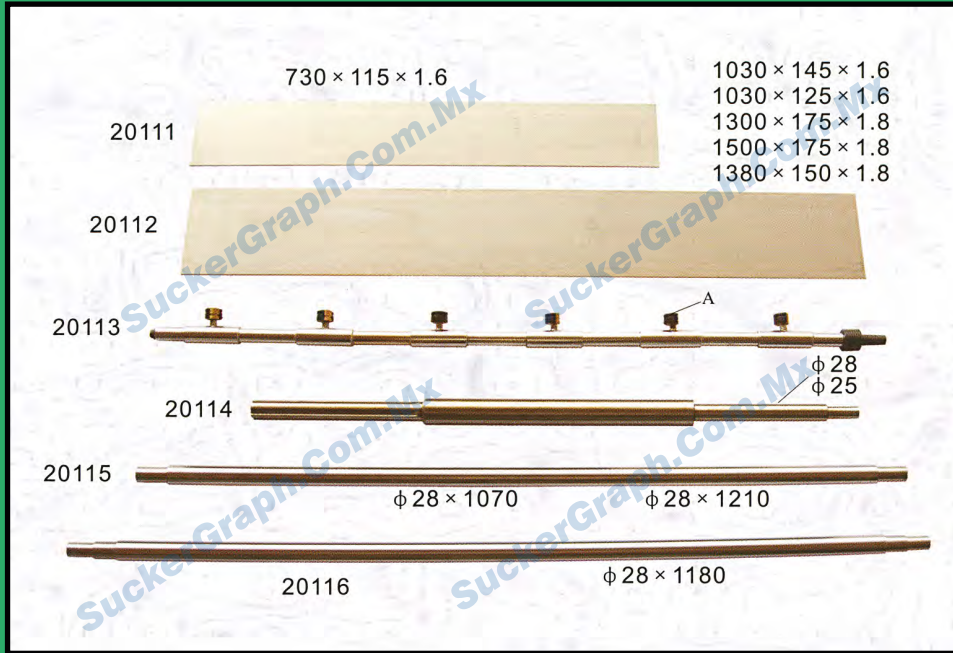

(55) 7393 7480

(55) 5601 8123 (55) 5440 4630
(55) 5538 2560

contacto@suckergraph.com.mx
ventas@suckergraph.com.mx

NO	MODEL	Length	Width	Thk	No Holes	NO	MODEL	Length	Width	Thk	No Holes
01	100	705	65	0.5	7	15	700(New)	1100	56	0.5	13
02	100(with slots)	726	65	0.5	9	16	Ultra 4(1st Model)	1145	65	0.5	11
03	Favorit RF 01	720	65	0.5	8	17	Ultra 4(2nd Model)	1195	65	0.5	11
04	200(Pre No 232)	785	65	0.5	8	18	Ultra V+F29	1335	65	0.5	13
05	Favorit RF 0B/02/200	800	65	0.5	8	19	Ultra V1	1475	65	0.5	14
06	300(Plastic)	816	60	1.0	8	20	Ultra V11 & V11B	1675	65	0.5	16
07	Parva RP 1	900	65	0.5	9	21	Ultra V11 & V11B	1710	65	0.5	16
08	Parva RP/RZP2	920	65	0.5	10	22	700(007V143930)(Plastic)	1102	56	1.0	13
09	Parva RP2C	995	65	0.5	10	23	700 New version W/slots	1102	56	0.5	13
10	Pekord 3	1042	65	0.5	11	24	800 V/VW	1410	65	0.5	13
11	Pekord RVK 3B	1075	65	0.5	11	25	800 V1	1510	65	0.5	14
12	Pekord RZK 3B	1100	65	0.5	11	26	900(07V146730)(Plastic)	1529	60	1.0	16
13	Pekord RWK 3B	1132	65	0.5	12						
14	700(Old)	1091	56	0.5	13						