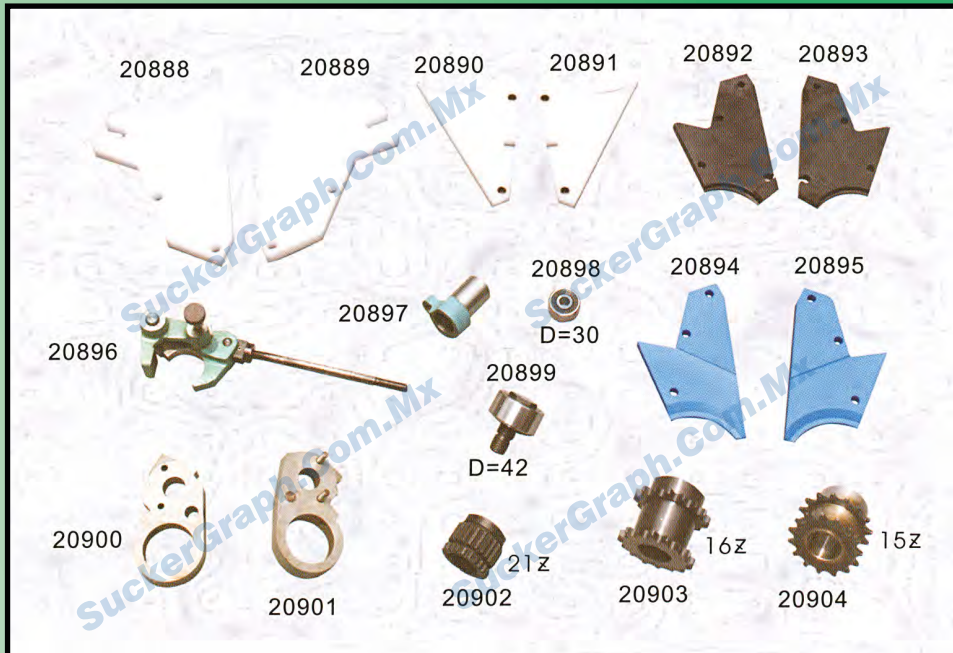

(55) 7393 7480

(55) 5601 8123 (55) 5440 4630
(55) 5538 2560

contacto@suckergraph.com.mx
ventas@suckergraph.com.mx

NO	MODEL	Length	Width	Thk	No Holes	NO	MODEL	Length	Width	Thk	No Holes
01	100	705	65	0.5	7	15	700(New)	1100	56	0.5	13
02	100(with slots)	726	65	0.5	9	16	Ultra 4(1st Model)	1145	65	0.5	11
03	Favorit RF 01	720	65	0.5	8	17	Ultra 4(2nd Model)	1195	65	0.5	11
04	200(Pre No 232)	785	65	0.5	8	18	Ultra V+F29	1335	65	0.5	13
05	Favorit RF 0B/02/200	800	65	0.5	8	19	Ultra V1	1475	65	0.5	14
06	300(Plastic)	816	60	1.0	8	20	Ultra V11 & V11B	1675	65	0.5	16
07	Parva RP 1	900	65	0.5	9	21	Ultra V11 & V11B	1710	65	0.5	16
08	Parva RP/RZP2	920	65	0.5	10	22	700(007V143930)(Plastic)	1102	56	1.0	13
09	Parva RP2C	995	65	0.5	10	23	700 New version W/slots	1102	56	0.5	13
10	Pekord 3	1042	65	0.5	11	24	800 V/VW	1410	65	0.5	13
11	Pekord RVK 3B	1075	65	0.5	11	25	800 V1	1510	65	0.5	14
12	Pekord RZK 3B	1100	65	0.5	11	26	900(07V146730)(Plastic)	1529	60	1.0	16
13	Pekord RWK 3B	1132	65	0.5	12						
14	700(Old)	1091	56	0.5	13						