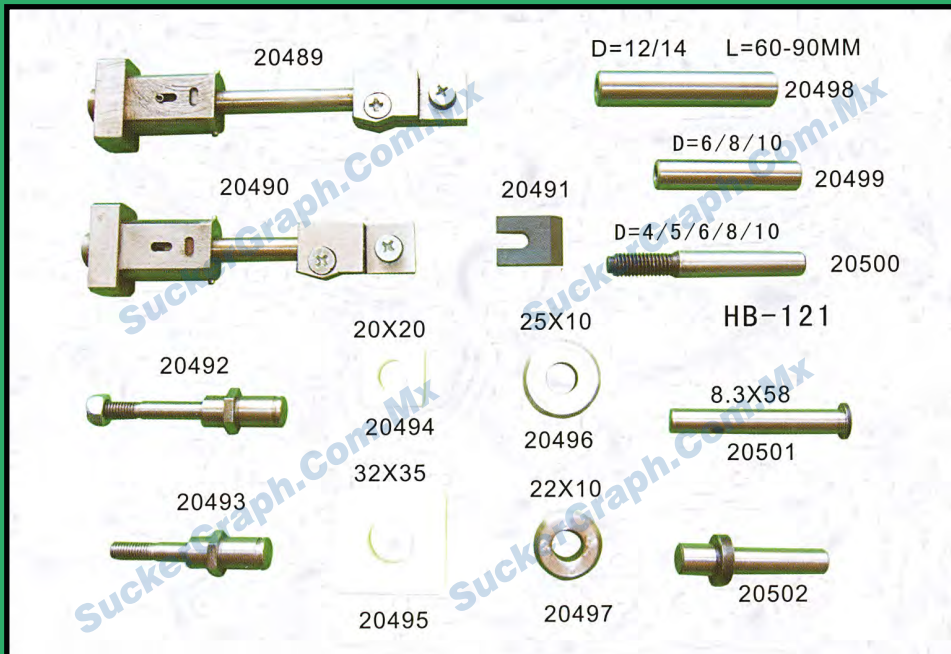

(55) 7393 7480

(55) 5601 8123 (55) 5440 4630
(55) 5538 2560

contacto@suckergraph.com.mx
ventas@suckergraph.com.mx

NO	MODEL	Length	Width	Thk	No Holes	NO	MODEL	Length	Width	Thk	No Holes
01	100	705	65	0.5	7	15	700(New)	1100	56	0.5	13
02	100(with slots)	726	65	0.5	9	16	Ultra 4(1st Model)	1145	65	0.5	11
03	Favorit RF 01	720	65	0.5	8	17	Ultra 4(2nd Model)	1195	65	0.5	11
04	200(Pre No 232)	785	65	0.5	8	18	Ultra V+F29	1335	65	0.5	13
05	Favorit RF 0B/02/200	800	65	0.5	8	19	Ultra V1	1475	65	0.5	14
06	300(Plastic)	816	60	1.0	8	20	Ultra V11 & V11B	1675	65	0.5	16
07	Parva RP 1	900	65	0.5	9	21	Ultra V11 & V11B	1710	65	0.5	16
08	Parva RP/RZP2	920	65	0.5	10	22	700(007V143930)(Plastic)	1102	56	1.0	13
09	Parva RP2C	995	65	0.5	10	23	700 New version W/slots	1102	56	0.5	13
10	Pekord 3	1042	65	0.5	11	24	800 V/VW	1410	65	0.5	13
11	Pekord RVK 3B	1075	65	0.5	11	25	800 V1	1510	65	0.5	14
12	Pekord RZK 3B	1100	65	0.5	11	26	900(07V146730)(Plastic)	1529	60	1.0	16
13	Pekord RWK 3B	1132	65	0.5	12						
14	700(Old)	1091	56	0.5	13						