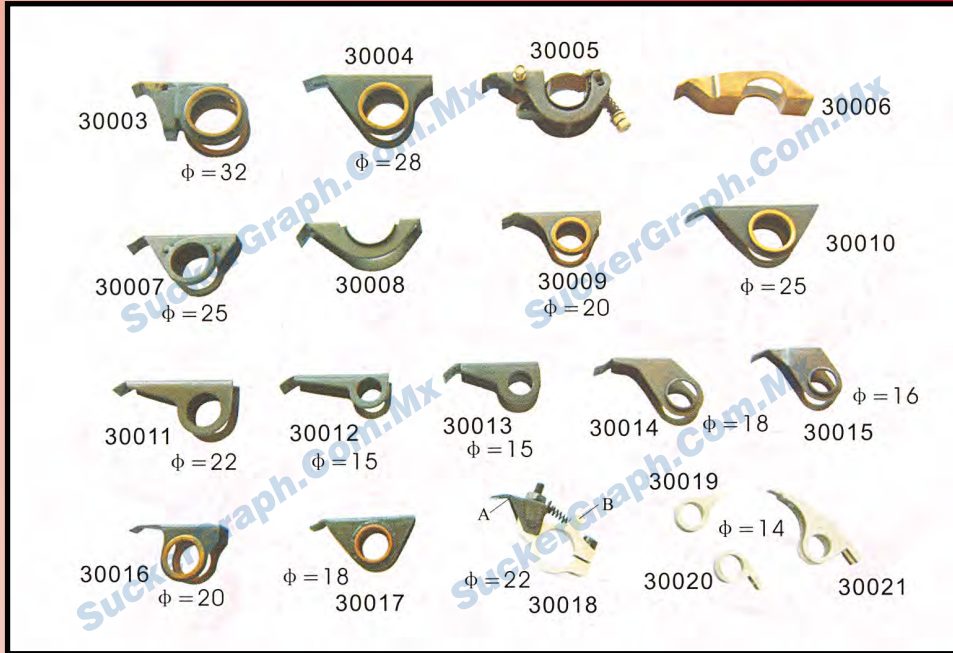

(55) 7393 7480

(55) 5601 8123 (55) 5440 4630
(55) 5538 2560

contacto@suckergraph.com.mx
ventas@suckergraph.com.mx

NO	MODEL	Length	Width	Thk	No Holes	NO	MODEL	Length	Width	Thk	No Holes
01	100	705	65	0.5	7	15	700(New)	1100	56	0.5	13
02	100(with slots)	726	65	0.5	9	16	Ultra 4(1st Model)	1145	65	0.5	11
03	Favorit RF 01	720	65	0.5	8	17	Ultra 4(2nd Model)	1195	65	0.5	11
04	200(Pre No 232)	785	65	0.5	8	18	Ultra V+F29	1335	65	0.5	13
05	Favorit RF 0B/02/200	800	65	0.5	8	19	Ultra V1	1475	65	0.5	14
06	300(Plastic)	816	60	1.0	8	20	Ultra V11 & V11B	1675	65	0.5	16
07	Parva RP 1	900	65	0.5	9	21	Ultra V11 & V11B	1710	65	0.5	16
08	Parva RP/RZP2	920	65	0.5	10	22	700(007V143930)(Plastic)	1102	56	1.0	13
09	Parva RP2C	995	65	0.5	10	23	700 New version W/slots	1102	56	0.5	13
10	Pekord 3	1042	65	0.5	11	24	800 V/VW	1410	65	0.5	13
11	Pekord RVK 3B	1075	65	0.5	11	25	800 V1	1510	65	0.5	14
12	Pekord RZK 3B	1100	65	0.5	11	26	900(07V146730)(Plastic)	1529	60	1.0	16
13	Pekord RWK 3B	1132	65	0.5	12						
14	700(Old)	1091	56	0.5	13						