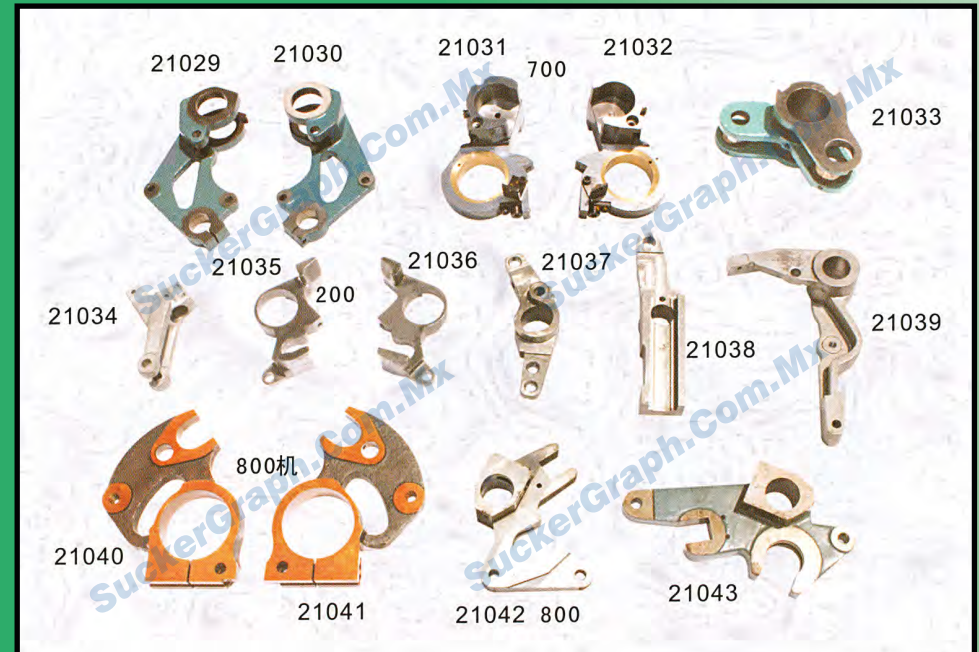

(55) 7393 7480

(55) 5601 8123 (55) 5440 4630
(55) 5538 2560

contacto@suckergraph.com.mx
ventas@suckergraph.com.mx

NO	MODEL	Length	Width	Thk	No Holes	NO	MODEL	Length	Width	Thk	No Holes
01	100	705	65	0.5	7	15	700(New)	1100	56	0.5	13
02	100(with slots)	726	65	0.5	9	16	Ultra 4(1st Model)	1145	65	0.5	11
03	Favorit RF 01	720	65	0.5	8	17	Ultra 4(2nd Model)	1195	65	0.5	11
04	200(Pre No 232)	785	65	0.5	8	18	Ultra V+F29	1335	65	0.5	13
05	Favorit RF 0B/02/200	800	65	0.5	8	19	Ultra V1	1475	65	0.5	14
06	300(Plastic)	816	60	1.0	8	20	Ultra V11 & V11B	1675	65	0.5	16
07	Parva RP 1	900	65	0.5	9	21	Ultra V11 & V11B	1710	65	0.5	16
08	Parva RP/RZP2	920	65	0.5	10	22	700(007V143930)(Plastic)	1102	56	1.0	13
09	Parva RP2C	995	65	0.5	10	23	700 New version W/slots	1102	56	0.5	13
10	Pekord 3	1042	65	0.5	11	24	800 V/VW	1410	65	0.5	13
11	Pekord RVK 3B	1075	65	0.5	11	25	800 V1	1510	65	0.5	14
12	Pekord RZK 3B	1100	65	0.5	11	26	900(07V146730)(Plastic)	1529	60	1.0	16
13	Pekord RWK 3B	1132	65	0.5	12						
14	700(Old)	1091	56	0.5	13						