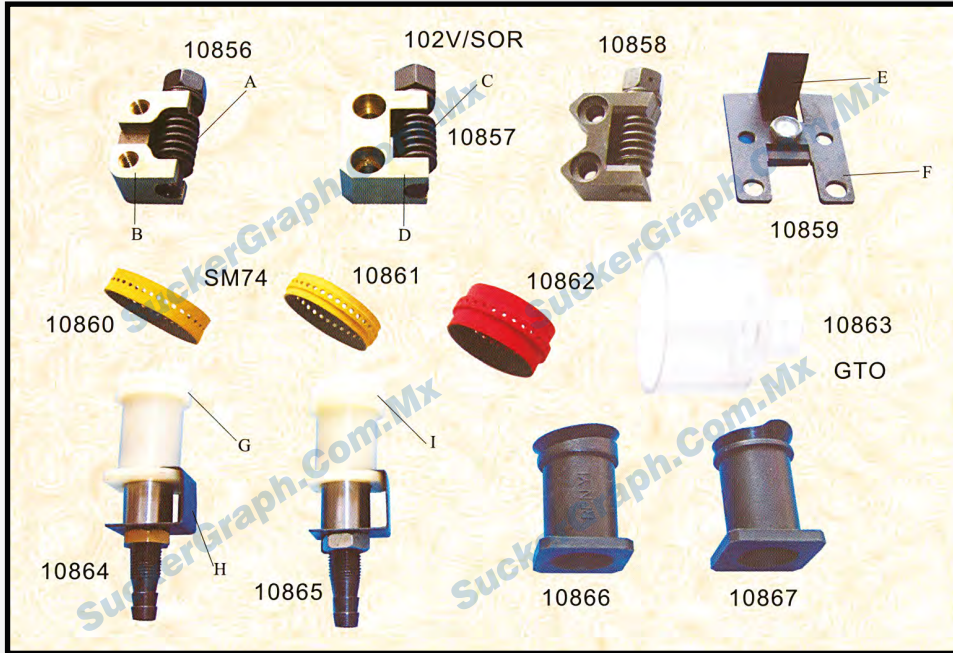

(55) 7393 7480

(55) 5601 8123 (55) 5440 4630
(55) 5538 2560

contacto@suckergraph.com.mx
ventas@suckergraph.com.mx

NO.	MODEL	METAL THICKNESS	SIZE(cm) WIDTH	SIZE(cm) LENGTH
1	PRINTMASTER 46	0.3	36	46
2	PRINTMASTER 52	0.3	36	52
3	GTO 46	0.3	32	46
4	GTO 52	0.3	36	52
5	SM 52	0.3	36	52
6	MO65	0.3	48	65
7	SM72	0.3	52	72
8	SM74	0.3	52	74
9	SM102	0.3	72	102
10	KOR	0.6	40	57
11	KORA 57	0.6	46	57
12	KORD 62	0.6	46	62
13	KORD 64	0.6	46	64
14	KORS 72	0.6	52	72
15	KS	0.6	38	52
16	KSB	0.6	40	57
17	KSBA	0.6	46	58.5
18	KSBAZ	0.6	46	57
19	KSD	0.6	46	64
20	S(OHZ)	0.6	54	72
21	SB-SBG	0.6	56	77
22	SBG	0.6	54	77
23	SBB	0.6	57	82
24	SBD	0.6	64	90
25	SBD(SPECIAL)	0.6	64	89