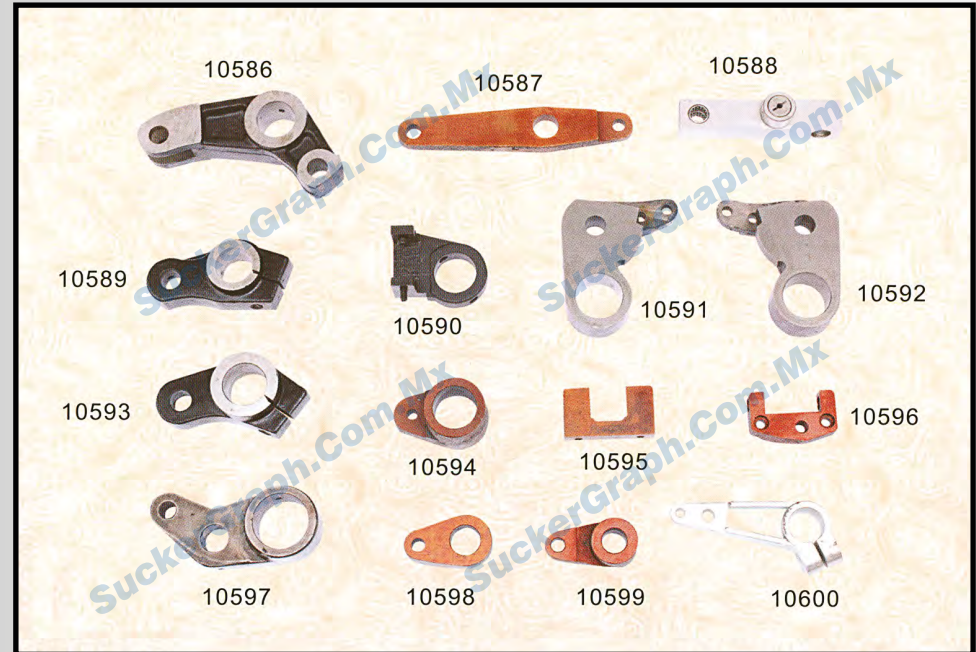

Antonio Solís No. 113, Col. Obrera
Cuauhtémoc, C.P. 06800, México CDMX

Heidelberg
www.SuckerGraph.Com.Mx

(55) 7393 7480

(55) 5601 8123 (55) 5440 4630
(55) 5538 2560

contacto@suckergraph.com.mx
ventas@suckergraph.com.mx