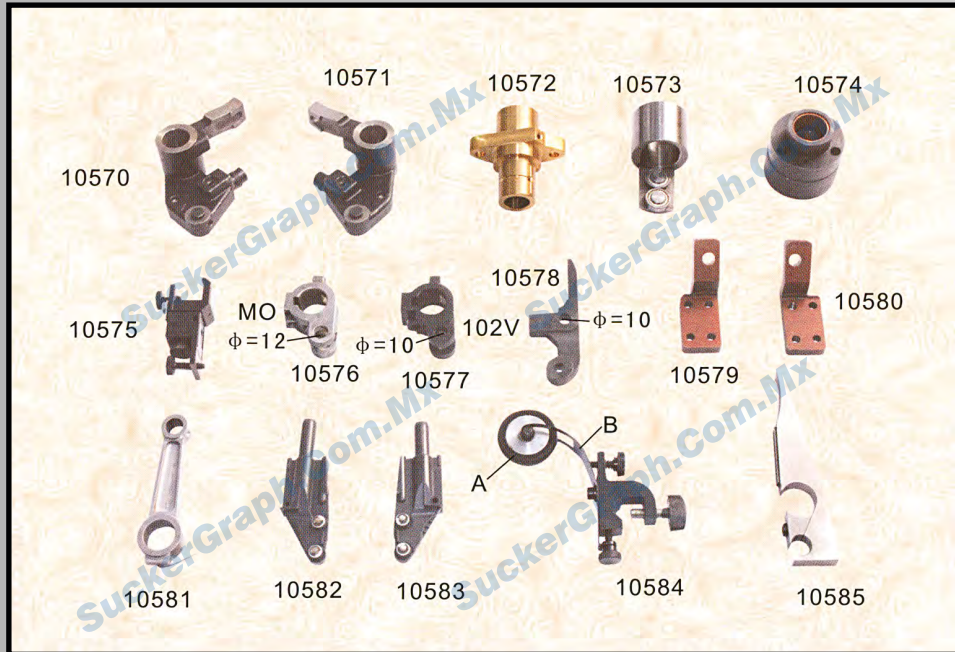

Antonio Solís No. 113, Col. Obrera
Cuauhtémoc, C.P. 06800, México CDMX

Heidelberg
www.SuckerGraph.Com.Mx

(55) 7393 7480

(55) 5601 8123 (55) 5440 4630
(55) 5538 2560

contacto@suckergraph.com.mx
ventas@suckergraph.com.mx