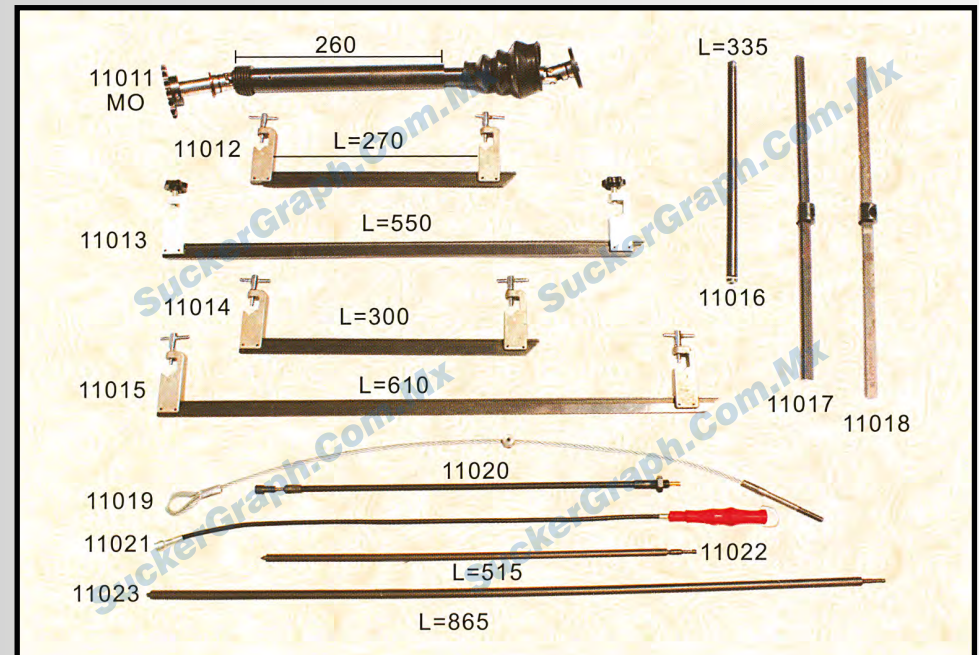

(55) 7393 7480

(55) 5601 8123 (55) 5440 4630
(55) 5538 2560

contacto@suckergraph.com.mx
ventas@suckergraph.com.mx

NO.	MODEL	METAL THICKNESS	SIZE(cm) WIDTH	SIZE(cm) LENGTH
1	PRINTMASTER 46	0.3	36	46
2	PRINTMASTER 52	0.3	36	52
3	GTO 46	0.3	32	46
4	GTO 52	0.3	36	52
5	SM 52	0.3	36	52
6	MO65	0.3	48	65
7	SM72	0.3	52	72
8	SM74	0.3	52	74
9	SM102	0.3	72	102
10	KOR	0.6	40	57
11	KORA 57	0.6	46	57
12	KORD 62	0.6	46	62
13	KORD 64	0.6	46	64
14	KORS 72	0.6	52	72
15	KS	0.6	38	52
16	KSB	0.6	40	57
17	KSBA	0.6	46	58.5
18	KSBAZ	0.6	46	57
19	KSD	0.6	46	64
20	S(OHZ)	0.6	54	72
21	SB-SBG	0.6	56	77
22	SBG	0.6	54	77
23	SBB	0.6	57	82
24	SBD	0.6	64	90
25	SBD(SPECIAL)	0.6	64	89