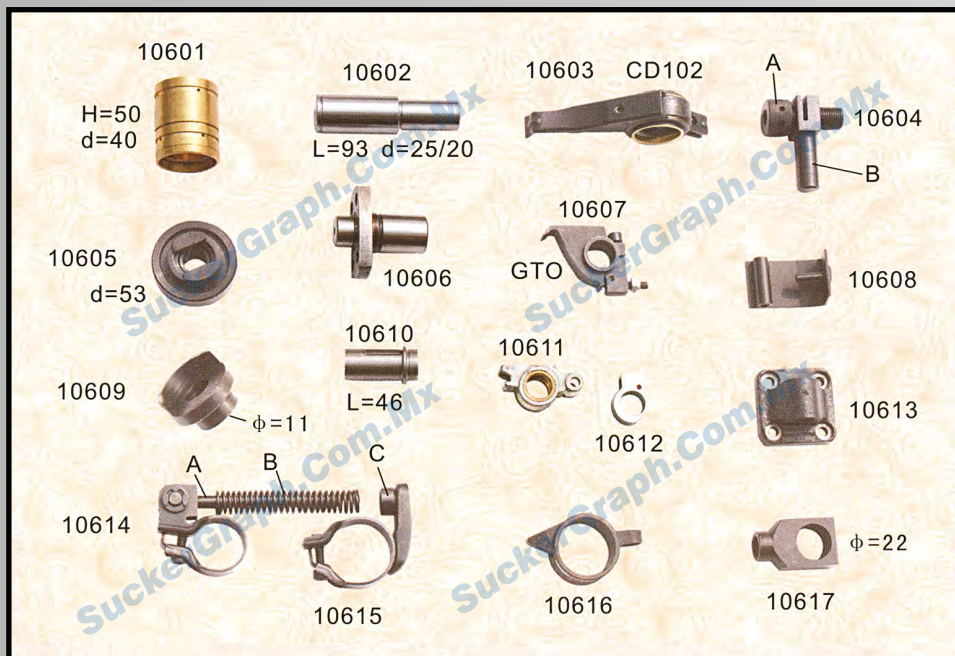

Antonio Solís No. 113, Col. Obrera
Cuauhtémoc, C.P. 06800, México CDMX

Heidelberg
www.SuckerGraph.Com.Mx

(55) 7393 7480

(55) 5601 8123 (55) 5440 4630
(55) 5538 2560

contacto@suckergraph.com.mx
ventas@suckergraph.com.mx