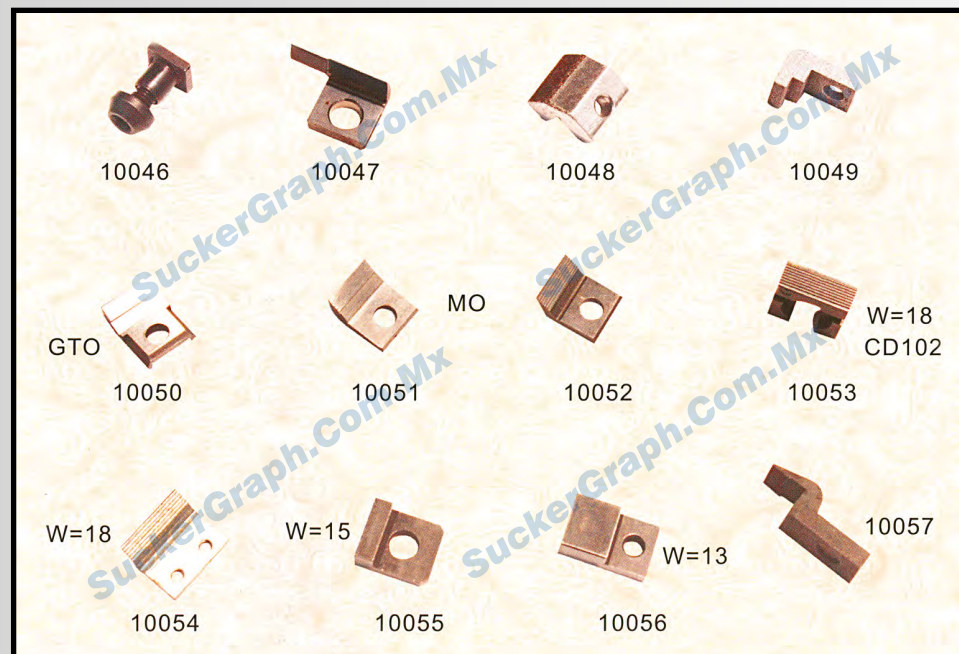

Sucker Graph

TOTAL BANDAS ESPECIALES

Antonio Solís No. 113, Col. Obrera
Cauhtémoc, C.P. 06800, México CDMX

Heidelberg
www.SuckerGraph.Com.Mx

e

(55) 7393 7480

(55) 5601 8123 (55) 5440 4630
(55) 5538 2560

contacto@suckergraph.com.mx
ventas@suckergraph.com.mx

NO	MODEL	Length	Width	Thk	No Holes	NO	MODEL	Length	Width	Thk	No Holes
01	TOK	283	43	3.0	4	29	KOR	600	50	2.0	10
02	TOK	283	43	0.5	4	30	KORA	622	50	2.0	10
03	Quickmaster	375	43	3.0	5	31	KORD 62	650	50	2.0	10
04	GTO46	500	60	0.5	5	32	KORD 64	690	50	2.0	12
05	GTO46	448	40	6.0	3	33	KORS	760	50	2.0	12
06	GTO52	560	60	0.5	6	34	SOR	890	50	2.0	10
07	GTO52	508	40	6.0	3	35	SOR Z	890	51	2.0	9
08	MO	710	60	0.5	8	36	SORD	960	60	0.5	10
09	MO	692	60	0.5	7	37	SORD	960	50	2.0	12
10	MO	710	60	2.0	8	38	SORK	710	60	0.5	8
11	MO	720	60	0.5	8	39	SORK	721	50	2.0	12
12	MO	648	52	6.0	3	40	SORM	790	60	0.5	11
13	Speedmaster 52	605	46	0.5	7	41	SORM	790	50	2.0	12
14	Speedmaster 72	790	60	0.5	11	42	SORM Z	753	42	0.5	9
15	Speedmaster 72 VP	753	40	0.5	9	43	SORM Z	790	60	0.5	11
16	Speedmaster 72	790	60	0.5	11	44	SORS	1090	60	0.5	11
17	Speedmaster 72	742	57	0.5	8	45	8 Page Web	570	51	2.0	8
18	Speedmaster 74	820	57	0.5	9	46	16 Page Web	1036	51	2.0	12
19	Speedmaster 102	1090	60	0.5	11	47	PLATEN 10x15	390	51	6.0	5
20	Speedmaster 102	1090	60	3.0	11	48	PLATEN 13x18	470	51	6.0	6
21	Speedmaster 102	1090	60	5.0	11	49	KS	530	45.6	1.0	8
22	Speedmaster 102	1090	60	0.5	11	50	KSB & KSBA	572	45.6	1.0	8
23	Speedmaster 102	1042	60	0.5	11	51	KSD	648	48	1.0	8
24	Speedmaster 102	1042	57	0.5	11	52	OHZ	720	45.6	1.0	10
25	Speedmaster 102	1042	57	5.0	11	53	SB & SBG	770	45.6	1.0	10
26	Speedmaster 102 CD	1090	60	0.5	11	54	SBB	810	45.6	1.0	10
27	Speedmaster 102 VP	1052	40	0.5	11	55	SBG Group 11	835	50	1.0	8
28	Rotaspeed	1050	60	0.5	11	56	SBD	884	45.6	1.0	10