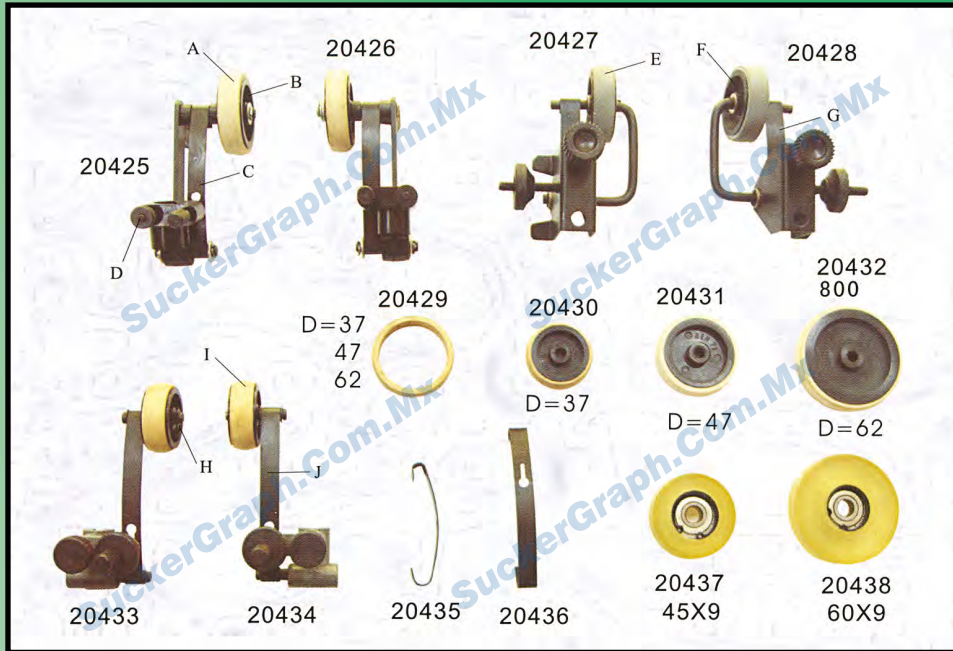

(55) 7393 7480

(55) 5601 8123 (55) 5440 4630
(55) 5538 2560

contacto@suckergraph.com.mx
ventas@suckergraph.com.mx

NO	MODEL	Length	Width	Thk	No Holes	NO	MODEL	Length	Width	Thk	No Holes
01	100	705	65	0.5	7	15	700(New)	1100	56	0.5	13
02	100(with slots)	726	65	0.5	9	16	Ultra 4(1st Model)	1145	65	0.5	11
03	Favorit RF 01	720	65	0.5	8	17	Ultra 4(2nd Model)	1195	65	0.5	11
04	200(Pre No 232)	785	65	0.5	8	18	Ultra V+F29	1335	65	0.5	13
05	Favorit RF 0B/02/200	800	65	0.5	8	19	Ultra V1	1475	65	0.5	14
06	300(Plastic)	816	60	1.0	8	20	Ultra V11 & V11B	1675	65	0.5	16
07	Parva RP 1	900	65	0.5	9	21	Ultra V11 & V11B	1710	65	0.5	16
08	Parva RP/RZP2	920	65	0.5	10	22	700(007V143930)(Plastic)	1102	56	1.0	13
09	Parva RP2C	995	65	0.5	10	23	700 New version W/slots	1102	56	0.5	13
10	Pekord 3	1042	65	0.5	11	24	800 V/VW	1410	65	0.5	13
11	Pekord RVK 3B	1075	65	0.5	11	25	800 V1	1510	65	0.5	14
12	Pekord RZK 3B	1100	65	0.5	11	26	900(07V146730)(Plastic)	1529	60	1.0	16
13	Pekord RWK 3B	1132	65	0.5	12						
14	700(Old)	1091	56	0.5	13						