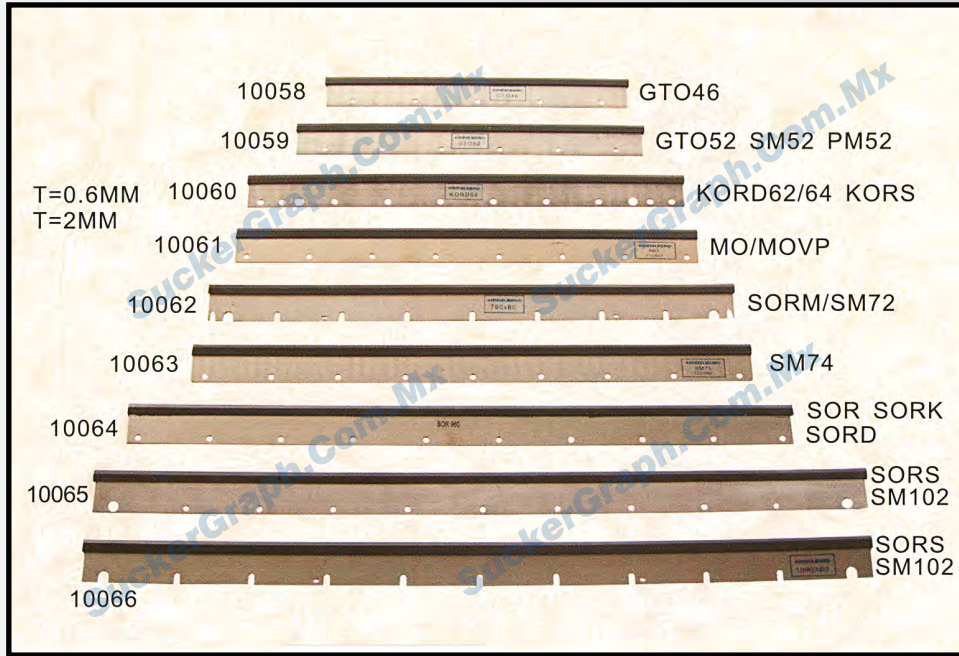

NO	MODEL	Length	Width	Thk	No Holes	NO	MODEL	Length	Width	Thk	No Holes
01	TOK	283	43	3.0	4	29	KOR	600	50	2.0	10
02	TOK	283	43	0.5	4	30	KORA	622	50	2.0	10
03	Quickmaster	375	43	3.0	5	31	KORD 62	650	50	2.0	10
04	GTO46	500	60	0.5	5	32	KORD 64	690	50	2.0	12
05	GTO46	448	40	6.0	3	33	KORS	760	50	2.0	12
06	GTO52	560	60	0.5	6	34	SOR	890	50	2.0	10
07	GTO52	508	40	6.0	3	35	SOR Z	890	51	2.0	9
08	MO	710	60	0.5	8	36	SORD	960	60	0.5	10
09	MO	692	60	0.5	7	37	SORD	960	50	2.0	12
10	MO	710	60	2.0	8	38	SORK	710	60	0.5	8
11	MO	720	60	0.5	8	39	SORK	721	50	2.0	12
12	MO	648	52	6.0	3	40	SORM	790	60	0.5	11
13	Speedmaster 52	605	46	0.5	7	41	SORM	790	50	2.0	12
14	Speedmaster 72	790	60	0.5	11	42	SORM Z	753	42	0.5	9
15	Speedmaster 72 VP	753	40	0.5	9	43	SORM Z	790	60	0.5	11
16	Speedmaster 72	790	60	0.5	11	44	SORS	1090	60	0.5	11
17	Speedmaster 72	742	57	0.5	8	45	8 Page Web	570	51	2.0	8
18	Speedmaster 74	820	57	0.5	9	46	16 Page Web	1036	51	2.0	12
19	Speedmaster 102	1090	60	0.5	11	47	PLATEN 10x15	390	51	6.0	5
20	Speedmaster 102	1090	60	3.0	11	48	PLATEN 13x18	470	51	6.0	6
21	Speedmaster 102	1090	60	5.0	11	49	KS	530	45.6	1.0	8
22	Speedmaster 102	1090	60	0.5	11	50	KSB & KSBA	572	45.6	1.0	8
23	Speedmaster 102	1042	60	0.5	11	51	KSD	648	48	1.0	8
24	Speedmaster 102	1042	57	0.5	11	52	OHZ	720	45.6	1.0	10
25	Speedmaster 102	1042	57	5.0	11	53	SB & SBG	770	45.6	1.0	10
26	Speedmaster 102 CD	1090	60	0.5	11	54	SBB	810	45.6	1.0	10
27	Speedmaster 102 VP	1052	40	0.5	11	55	SBG Group 11	835	50	1.0	8
28	Rotaspeed	1050	60	0.5	11	56	SBD	884	45.6	1.0	10