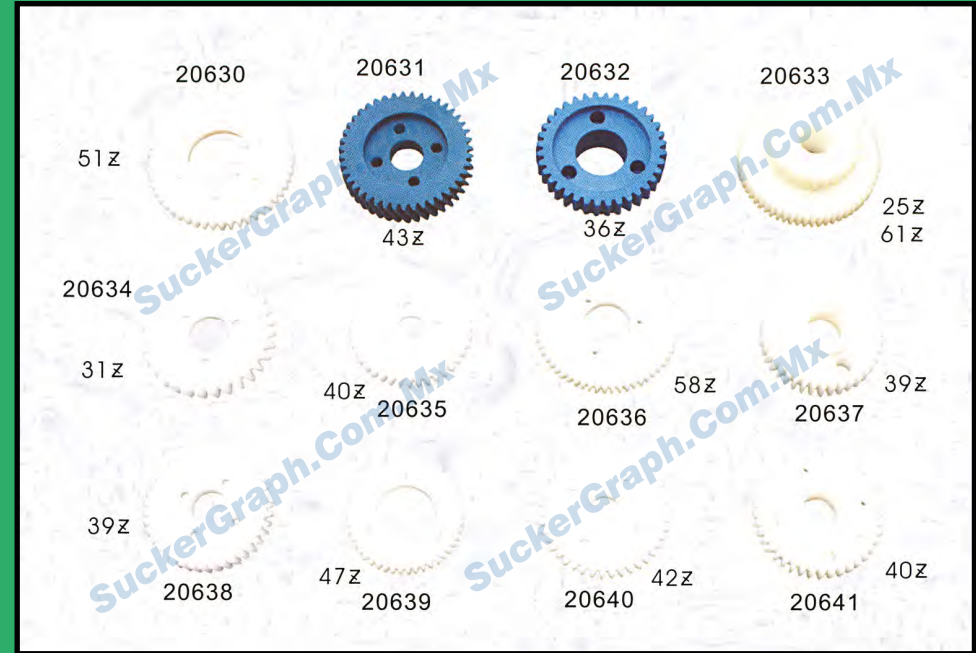

(55) 7393 7480

(55) 5601 8123 (55) 5440 4630
(55) 5538 2560

contacto@suckergraph.com.mx
ventas@suckergraph.com.mx

NO	MODEL	Length	Width	Thk	No Holes	NO	MODEL	Length	Width	Thk	No Holes
01	100	705	65	0.5	7	15	700(New)	1100	56	0.5	13
02	100(with slots)	726	65	0.5	9	16	Ultra 4(1st Model)	1145	65	0.5	11
03	Favorit RF 01	720	65	0.5	8	17	Ultra 4(2nd Model)	1195	65	0.5	11
04	200(Pre No 232)	785	65	0.5	8	18	Ultra V+F29	1335	65	0.5	13
05	Favorit RF 0B/02/200	800	65	0.5	8	19	Ultra V1	1475	65	0.5	14
06	300(Plastic)	816	60	1.0	8	20	Ultra V11 & V11B	1675	65	0.5	16
07	Parva RP 1	900	65	0.5	9	21	Ultra V11 & V11B	1710	65	0.5	16
08	Parva RP/RZP2	920	65	0.5	10	22	700(007V143930)(Plastic)	1102	56	1.0	13
09	Parva RP2C	995	65	0.5	10	23	700 New version W/slots	1102	56	0.5	13
10	Pekord 3	1042	65	0.5	11	24	800 V/VW	1410	65	0.5	13
11	Pekord RVK 3B	1075	65	0.5	11	25	800 V1	1510	65	0.5	14
12	Pekord RZK 3B	1100	65	0.5	11	26	900(07V146730)(Plastic)	1529	60	1.0	16
13	Pekord RWK 3B	1132	65	0.5	12						
14	700(Old)	1091	56	0.5	13						