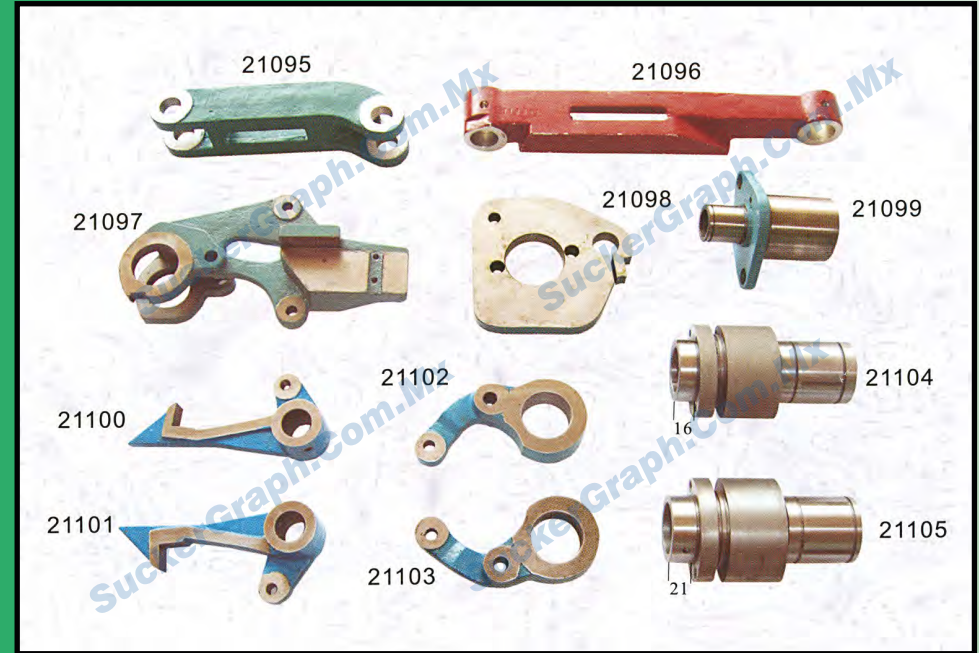

(55) 7393 7480

(55) 5601 8123 (55) 5440 4630
(55) 5538 2560

contacto@suckergraph.com.mx
ventas@suckergraph.com.mx

NO	MODEL	Length	Width	Thk	No Holes	NO	MODEL	Length	Width	Thk	No Holes
01	100	705	65	0.5	7	15	700(New)	1100	56	0.5	13
02	100(with slots)	726	65	0.5	9	16	Ultra 4(1st Model)	1145	65	0.5	11
03	Favorit RF 01	720	65	0.5	8	17	Ultra 4(2nd Model)	1195	65	0.5	11
04	200(Pre No 232)	785	65	0.5	8	18	Ultra V+F29	1335	65	0.5	13
05	Favorit RF 0B/02/200	800	65	0.5	8	19	Ultra V1	1475	65	0.5	14
06	300(Plastic)	816	60	1.0	8	20	Ultra V11 & V11B	1675	65	0.5	16
07	Parva RP 1	900	65	0.5	9	21	Ultra V11 & V11B	1710	65	0.5	16
08	Parva RP/RZP2	920	65	0.5	10	22	700(007V143930)(Plastic)	1102	56	1.0	13
09	Parva RP2C	995	65	0.5	10	23	700 New version W/slots	1102	56	0.5	13
10	Pekord 3	1042	65	0.5	11	24	800 V/VW	1410	65	0.5	13
11	Pekord RVK 3B	1075	65	0.5	11	25	800 V1	1510	65	0.5	14
12	Pekord RZK 3B	1100	65	0.5	11	26	900(07V146730)(Plastic)	1529	60	1.0	16
13	Pekord RWK 3B	1132	65	0.5	12						
14	700(Old)	1091	56	0.5	13						