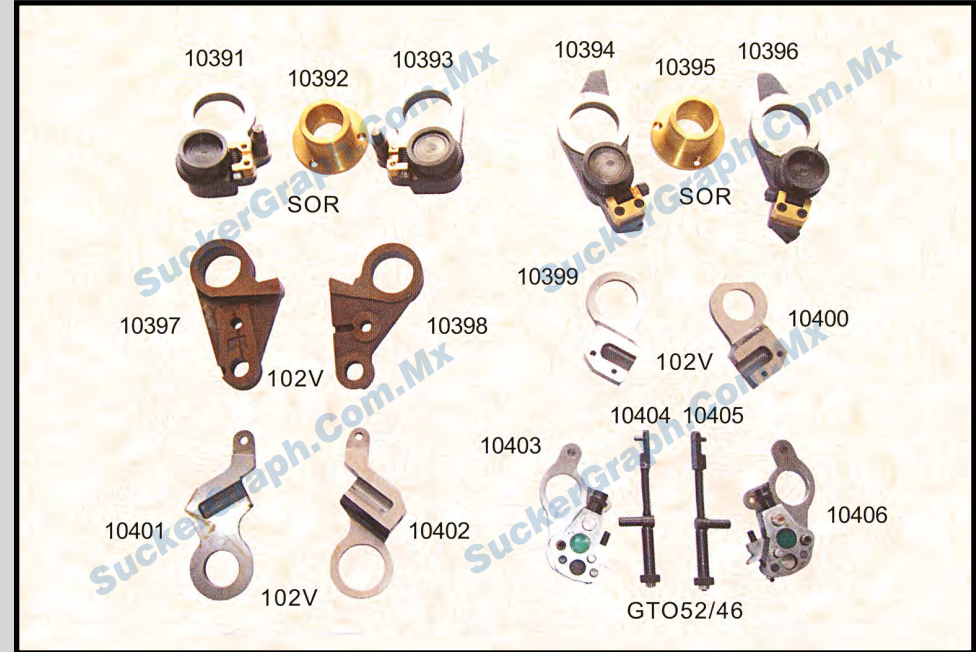

Antonio Solís No. 113, Col. Obrera
Cuauhtémoc, C.P. 06800, México CDMX

Heidelberg
www.SuckerGraph.Com.Mx

(55) 7393 7480

(55) 5601 8123 (55) 5440 4630
(55) 5538 2560

contacto@suckergraph.com.mx
ventas@suckergraph.com.mx