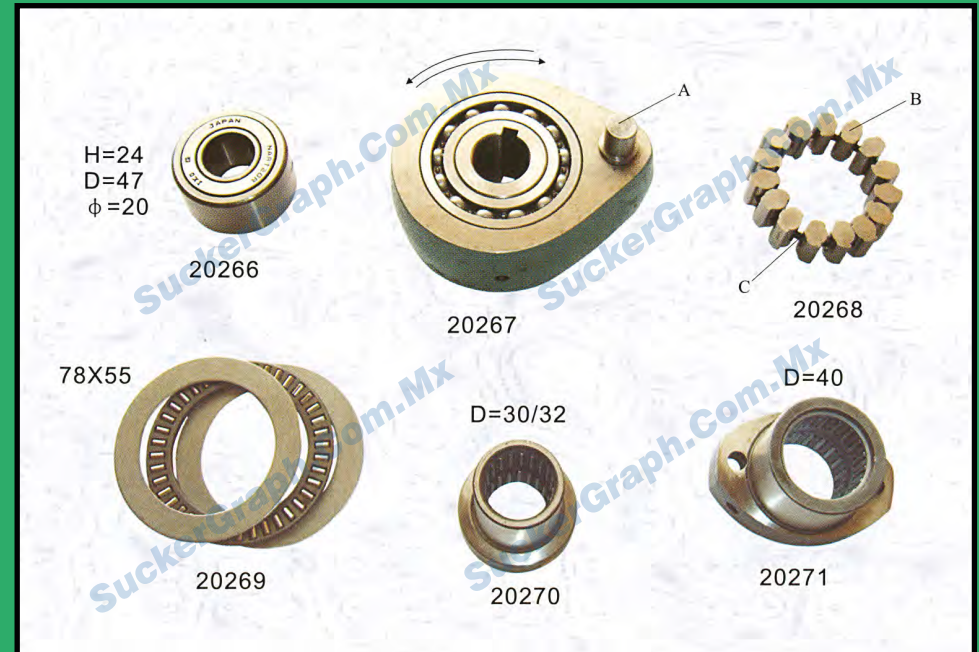

(55) 7393 7480

(55) 5601 8123 (55) 5440 4630
(55) 5538 2560

contacto@suckergraph.com.mx
ventas@suckergraph.com.mx

NO	MODEL	Length	Width	Thk	No Holes	NO	MODEL	Length	Width	Thk	No Holes
01	100	705	65	0.5	7	15	700(New)	1100	56	0.5	13
02	100(with slots)	726	65	0.5	9	16	Ultra 4(1st Model)	1145	65	0.5	11
03	Favorit RF 01	720	65	0.5	8	17	Ultra 4(2nd Model)	1195	65	0.5	11
04	200(Pre No 232)	785	65	0.5	8	18	Ultra V+F29	1335	65	0.5	13
05	Favorit RF 0B/02/200	800	65	0.5	8	19	Ultra V1	1475	65	0.5	14
06	300(Plastic)	816	60	1.0	8	20	Ultra V11 & V11B	1675	65	0.5	16
07	Parva RP 1	900	65	0.5	9	21	Ultra V11 & V11B	1710	65	0.5	16
08	Parva RP/RZP2	920	65	0.5	10	22	700(007V143930)(Plastic)	1102	56	1.0	13
09	Parva RP2C	995	65	0.5	10	23	700 New version W/slots	1102	56	0.5	13
10	Pekord 3	1042	65	0.5	11	24	800 V/VW	1410	65	0.5	13
11	Pekord RVK 3B	1075	65	0.5	11	25	800 V1	1510	65	0.5	14
12	Pekord RZK 3B	1100	65	0.5	11	26	900(07V146730)(Plastic)	1529	60	1.0	16
13	Pekord RWK 3B	1132	65	0.5	12						
14	700(Old)	1091	56	0.5	13						