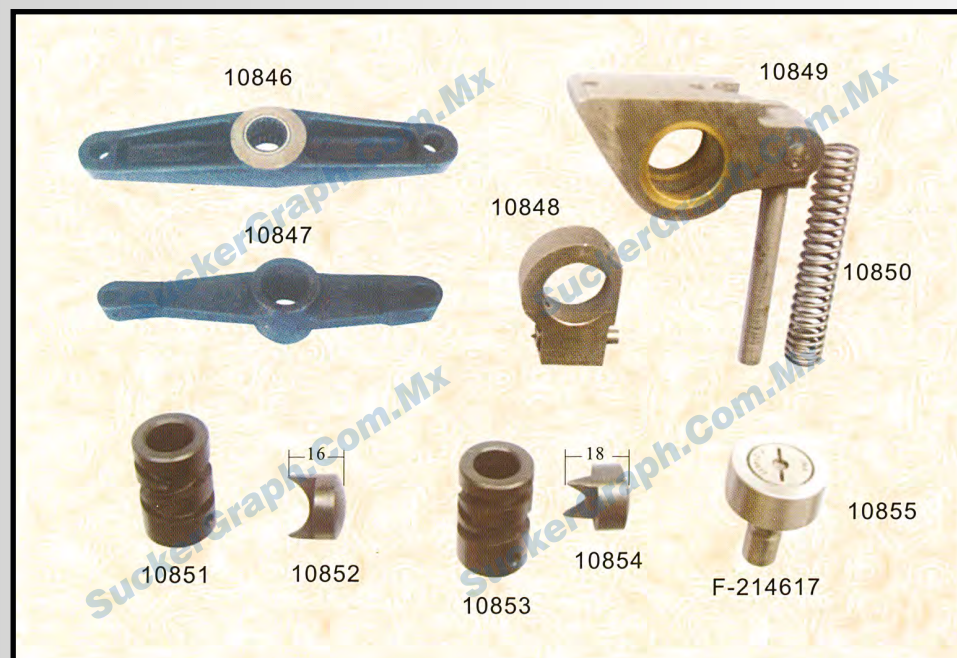

(55) 7393 7480

(55) 5601 8123 (55) 5440 4630
(55) 5538 2560

contacto@suckergraph.com.mx
ventas@suckergraph.com.mx

NO.	MODEL	METAL THICKNESS	SIZE(cm) WIDTH	SIZE(cm) LENGTH
1	PRINTMASTER 46	0.3	36	46
2	PRINTMASTER 52	0.3	36	52
3	GTO 46	0.3	32	46
4	GTO 52	0.3	36	52
5	SM 52	0.3	36	52
6	MO65	0.3	48	65
7	SM72	0.3	52	72
8	SM74	0.3	52	74
9	SM102	0.3	72	102
10	KOR	0.6	40	57
11	KORA 57	0.6	46	57
12	KORD 62	0.6	46	62
13	KORD 64	0.6	46	64
14	KORS 72	0.6	52	72
15	KS	0.6	38	52
16	KSB	0.6	40	57
17	KSBA	0.6	46	58.5
18	KSBAZ	0.6	46	57
19	KSD	0.6	46	64
20	S(OHZ)	0.6	54	72
21	SB-SBG	0.6	56	77
22	SBG	0.6	54	77
23	SBB	0.6	57	82
24	SBD	0.6	64	90
25	SBD(SPECIAL)	0.6	64	89