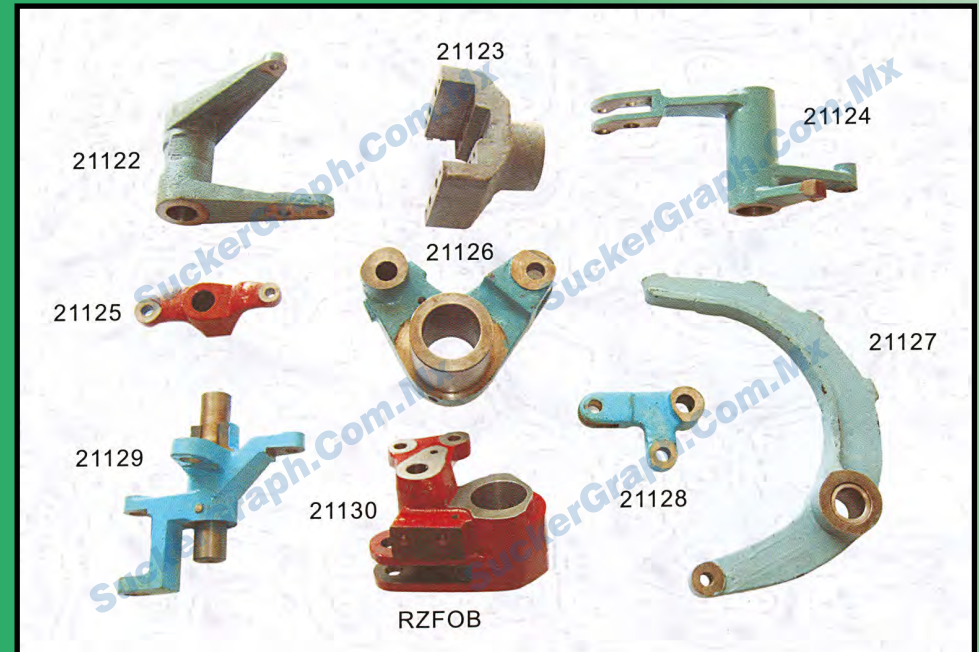

(55) 7393 7480

(55) 5601 8123 (55) 5440 4630
(55) 5538 2560

contacto@suckergraph.com.mx
ventas@suckergraph.com.mx

NO	MODEL	Length	Width	Thk	No Holes	NO	MODEL	Length	Width	Thk	No Holes
01	100	705	65	0.5	7	15	700(New)	1100	56	0.5	13
02	100(with slots)	726	65	0.5	9	16	Ultra 4(1st Model)	1145	65	0.5	11
03	Favorit RF 01	720	65	0.5	8	17	Ultra 4(2nd Model)	1195	65	0.5	11
04	200(Pre No 232)	785	65	0.5	8	18	Ultra V+F29	1335	65	0.5	13
05	Favorit RF 0B/02/200	800	65	0.5	8	19	Ultra V1	1475	65	0.5	14
06	300(Plastic)	816	60	1.0	8	20	Ultra V11 & V11B	1675	65	0.5	16
07	Parva RP 1	900	65	0.5	9	21	Ultra V11 & V11B	1710	65	0.5	16
08	Parva RP/RZP2	920	65	0.5	10	22	700(007V143930)(Plastic)	1102	56	1.0	13
09	Parva RP2C	995	65	0.5	10	23	700 New version W/slots	1102	56	0.5	13
10	Pekord 3	1042	65	0.5	11	24	800 V/VW	1410	65	0.5	13
11	Pekord RVK 3B	1075	65	0.5	11	25	800 V1	1510	65	0.5	14
12	Pekord RZK 3B	1100	65	0.5	11	26	900(07V146730)(Plastic)	1529	60	1.0	16
13	Pekord RWK 3B	1132	65	0.5	12						
14	700(Old)	1091	56	0.5	13						