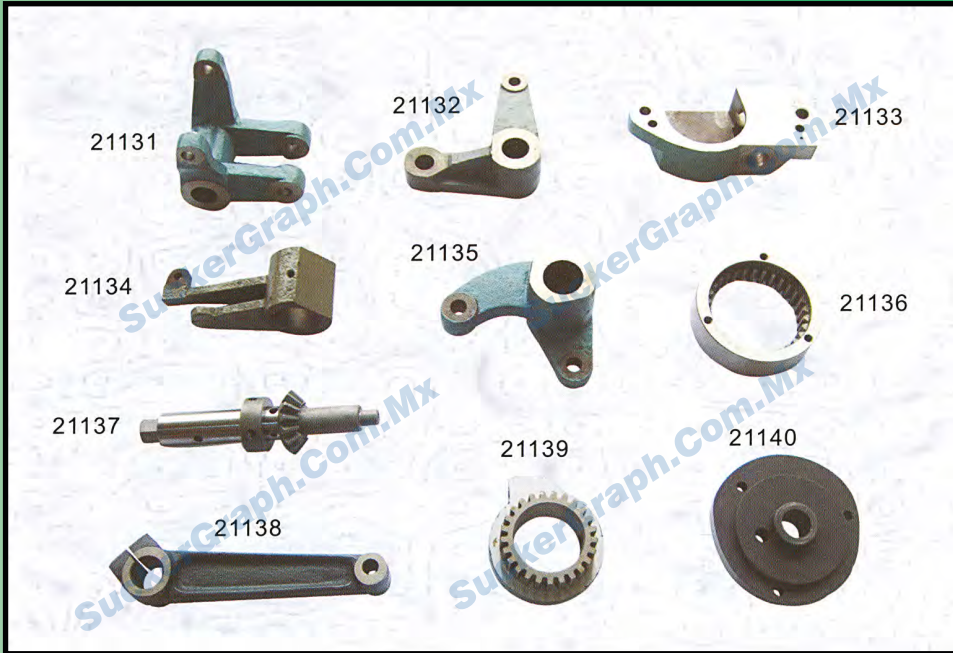

(55) 7393 7480

(55) 5601 8123 (55) 5440 4630
(55) 5538 2560

contacto@suckergraph.com.mx
ventas@suckergraph.com.mx

NO	MODEL	Length	Width	Thk	No Holes	NO	MODEL	Length	Width	Thk	No Holes
01	100	705	65	0.5	7	15	700(New)	1100	56	0.5	13
02	100(with slots)	726	65	0.5	9	16	Ultra 4(1st Model)	1145	65	0.5	11
03	Favorit RF 01	720	65	0.5	8	17	Ultra 4(2nd Model)	1195	65	0.5	11
04	200(Pre No 232)	785	65	0.5	8	18	Ultra V+F29	1335	65	0.5	13
05	Favorit RF 0B/02/200	800	65	0.5	8	19	Ultra V1	1475	65	0.5	14
06	300(Plastic)	816	60	1.0	8	20	Ultra V11 & V11B	1675	65	0.5	16
07	Parva RP 1	900	65	0.5	9	21	Ultra V11 & V11B	1710	65	0.5	16
08	Parva RP/RZP2	920	65	0.5	10	22	700(007V143930)(Plastic)	1102	56	1.0	13
09	Parva RP2C	995	65	0.5	10	23	700 New version W/slots	1102	56	0.5	13
10	Pekord 3	1042	65	0.5	11	24	800 V/VW	1410	65	0.5	13
11	Pekord RVK 3B	1075	65	0.5	11	25	800 V1	1510	65	0.5	14
12	Pekord RZK 3B	1100	65	0.5	11	26	900(07V146730)(Plastic)	1529	60	1.0	16
13	Pekord RWK 3B	1132	65	0.5	12						
14	700(Old)	1091	56	0.5	13						