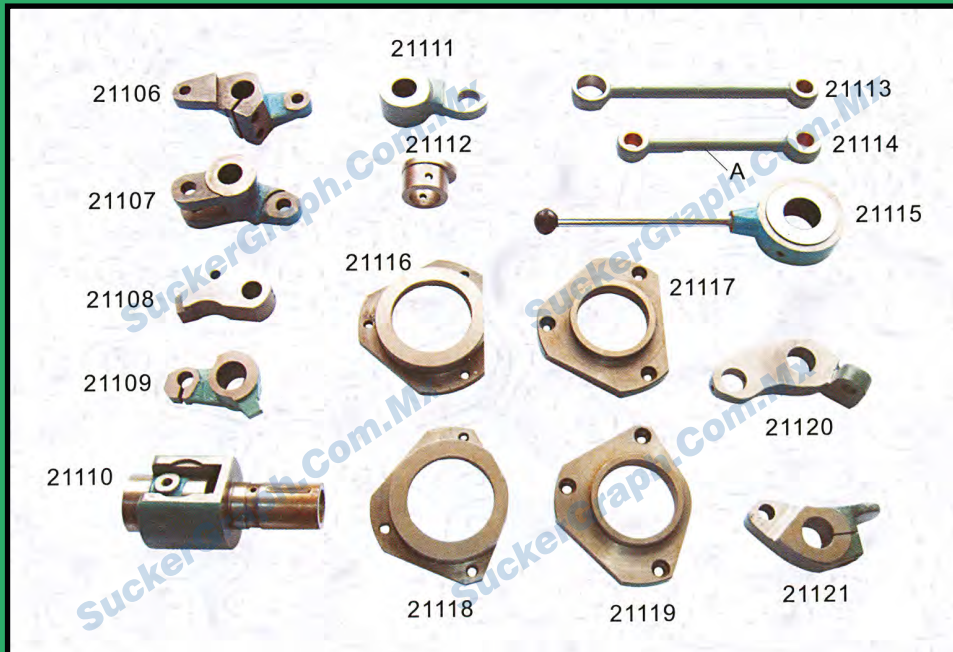

(55) 7393 7480

(55) 5601 8123 (55) 5440 4630
(55) 5538 2560

contacto@suckergraph.com.mx
ventas@suckergraph.com.mx

NO	MODEL	Length	Width	Thk	No Holes	NO	MODEL	Length	Width	Thk	No Holes
01	100	705	65	0.5	7	15	700(New)	1100	56	0.5	13
02	100(with slots)	726	65	0.5	9	16	Ultra 4(1st Model)	1145	65	0.5	11
03	Favorit RF 01	720	65	0.5	8	17	Ultra 4(2nd Model)	1195	65	0.5	11
04	200(Pre No 232)	785	65	0.5	8	18	Ultra V+F29	1335	65	0.5	13
05	Favorit RF 0B/02/200	800	65	0.5	8	19	Ultra V1	1475	65	0.5	14
06	300(Plastic)	816	60	1.0	8	20	Ultra V11 & V11B	1675	65	0.5	16
07	Parva RP 1	900	65	0.5	9	21	Ultra V11 & V11B	1710	65	0.5	16
08	Parva RP/RZP2	920	65	0.5	10	22	700(007V143930)(Plastic)	1102	56	1.0	13
09	Parva RP2C	995	65	0.5	10	23	700 New version W/slots	1102	56	0.5	13
10	Pekord 3	1042	65	0.5	11	24	800 V/VW	1410	65	0.5	13
11	Pekord RVK 3B	1075	65	0.5	11	25	800 V1	1510	65	0.5	14
12	Pekord RZK 3B	1100	65	0.5	11	26	900(07V146730)(Plastic)	1529	60	1.0	16
13	Pekord RWK 3B	1132	65	0.5	12						
14	700(Old)	1091	56	0.5	13						