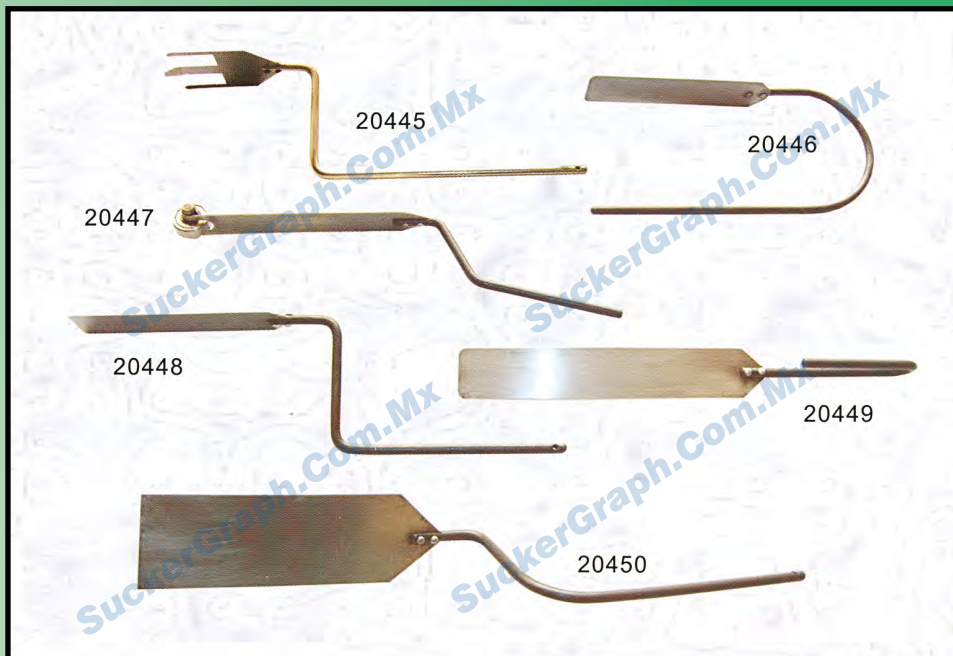

(55) 7393 7480

(55) 5601 8123 (55) 5440 4630
(55) 5538 2560

contacto@suckergraph.com.mx
ventas@suckergraph.com.mx

NO	MODEL	Length	Width	Thk	No Holes	NO	MODEL	Length	Width	Thk	No Holes
01	100	705	65	0.5	7	15	700(New)	1100	56	0.5	13
02	100(with slots)	726	65	0.5	9	16	Ultra 4(1st Model)	1145	65	0.5	11
03	Favorit RF 01	720	65	0.5	8	17	Ultra 4(2nd Model)	1195	65	0.5	11
04	200(Pre No 232)	785	65	0.5	8	18	Ultra V+F29	1335	65	0.5	13
05	Favorit RF 0B/02/200	800	65	0.5	8	19	Ultra V1	1475	65	0.5	14
06	300(Plastic)	816	60	1.0	8	20	Ultra V11 & V11B	1675	65	0.5	16
07	Parva RP 1	900	65	0.5	9	21	Ultra V11 & V11B	1710	65	0.5	16
08	Parva RP/RZP2	920	65	0.5	10	22	700(007V143930)(Plastic)	1102	56	1.0	13
09	Parva RP2C	995	65	0.5	10	23	700 New version W/slots	1102	56	0.5	13
10	Pekord 3	1042	65	0.5	11	24	800 V/VW	1410	65	0.5	13
11	Pekord RVK 3B	1075	65	0.5	11	25	800 V1	1510	65	0.5	14
12	Pekord RZK 3B	1100	65	0.5	11	26	900(07V146730)(Plastic)	1529	60	1.0	16
13	Pekord RWK 3B	1132	65	0.5	12						
14	700(Old)	1091	56	0.5	13						