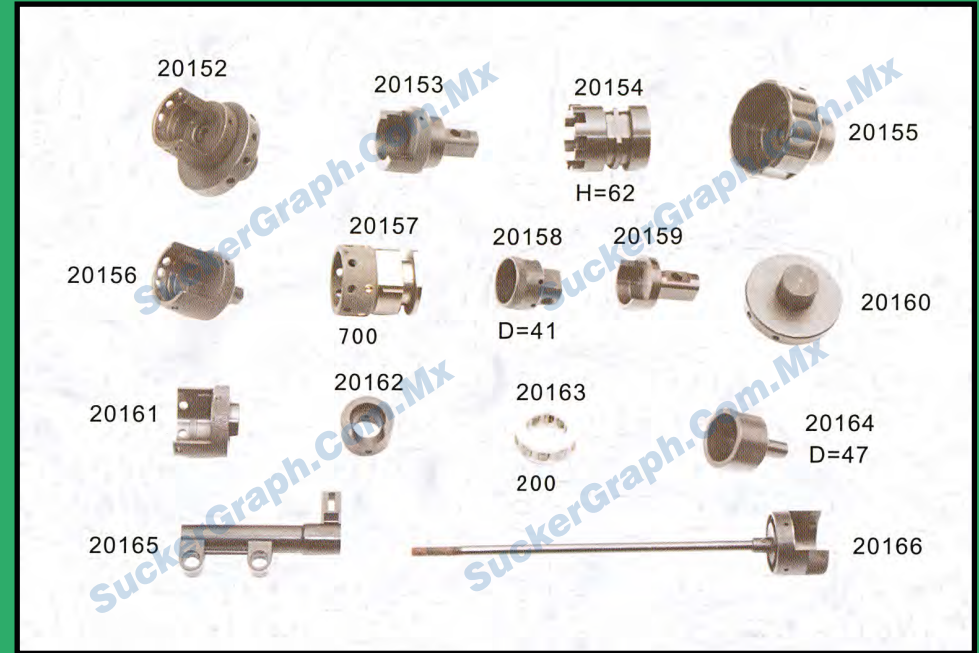

(55) 7393 7480

(55) 5601 8123 (55) 5440 4630
(55) 5538 2560

contacto@suckergraph.com.mx
ventas@suckergraph.com.mx

NO	MODEL	Length	Width	Thk	No Holes	NO	MODEL	Length	Width	Thk	No Holes
01	100	705	65	0.5	7	15	700(New)	1100	56	0.5	13
02	100(with slots)	726	65	0.5	9	16	Ultra 4(1st Model)	1145	65	0.5	11
03	Favorit RF 01	720	65	0.5	8	17	Ultra 4(2nd Model)	1195	65	0.5	11
04	200(Pre No 232)	785	65	0.5	8	18	Ultra V+F29	1335	65	0.5	13
05	Favorit RF 0B/02/200	800	65	0.5	8	19	Ultra V1	1475	65	0.5	14
06	300(Plastic)	816	60	1.0	8	20	Ultra V11 & V11B	1675	65	0.5	16
07	Parva RP 1	900	65	0.5	9	21	Ultra V11 & V11B	1710	65	0.5	16
08	Parva RP/RZP2	920	65	0.5	10	22	700(007V143930)(Plastic)	1102	56	1.0	13
09	Parva RP2C	995	65	0.5	10	23	700 New version W/slots	1102	56	0.5	13
10	Pekord 3	1042	65	0.5	11	24	800 V/VW	1410	65	0.5	13
11	Pekord RVK 3B	1075	65	0.5	11	25	800 V1	1510	65	0.5	14
12	Pekord RZK 3B	1100	65	0.5	11	26	900(07V146730)(Plastic)	1529	60	1.0	16
13	Pekord RWK 3B	1132	65	0.5	12						
14	700(Old)	1091	56	0.5	13						