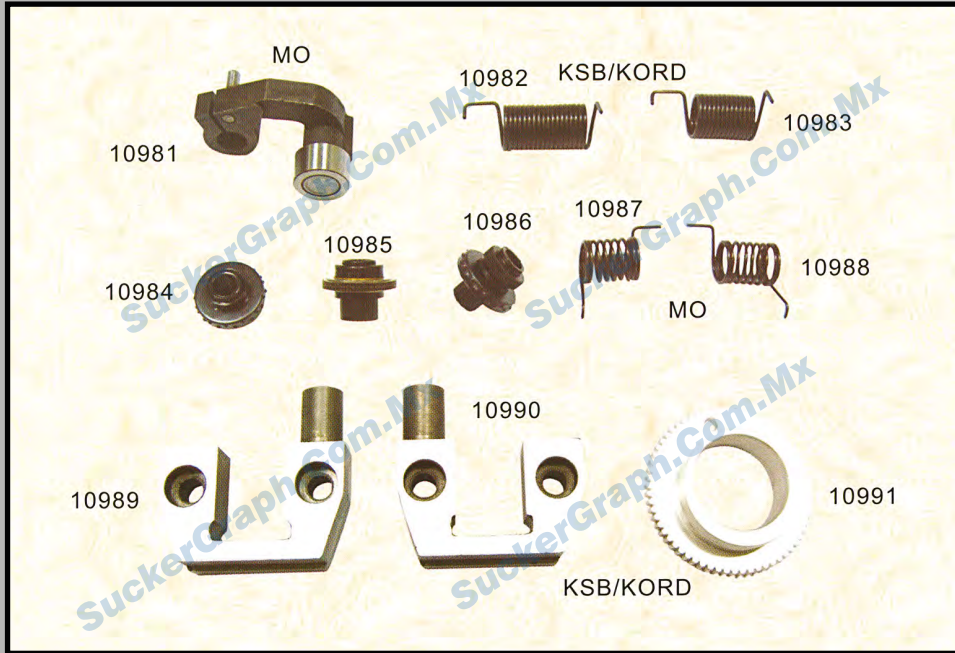

(55) 7393 7480

(55) 5601 8123 (55) 5440 4630
(55) 5538 2560

contacto@suckergraph.com.mx
ventas@suckergraph.com.mx

NO.	MODEL	METAL THICKNESS	SIZE(cm) WIDTH	SIZE(cm) LENGTH
1	PRINTMASTER 46	0.3	36	46
2	PRINTMASTER 52	0.3	36	52
3	GTO 46	0.3	32	46
4	GTO 52	0.3	36	52
5	SM 52	0.3	36	52
6	MO65	0.3	48	65
7	SM72	0.3	52	72
8	SM74	0.3	52	74
9	SM102	0.3	72	102
10	KOR	0.6	40	57
11	KORA 57	0.6	46	57
12	KORD 62	0.6	46	62
13	KORD 64	0.6	46	64
14	KORS 72	0.6	52	72
15	KS	0.6	38	52
16	KSB	0.6	40	57
17	KSBA	0.6	46	58.5
18	KSBAZ	0.6	46	57
19	KSD	0.6	46	64
20	S(OHZ)	0.6	54	72
21	SB-SBG	0.6	56	77
22	SBG	0.6	54	77
23	SBB	0.6	57	82
24	SBD	0.6	64	90
25	SBD(SPECIAL)	0.6	64	89