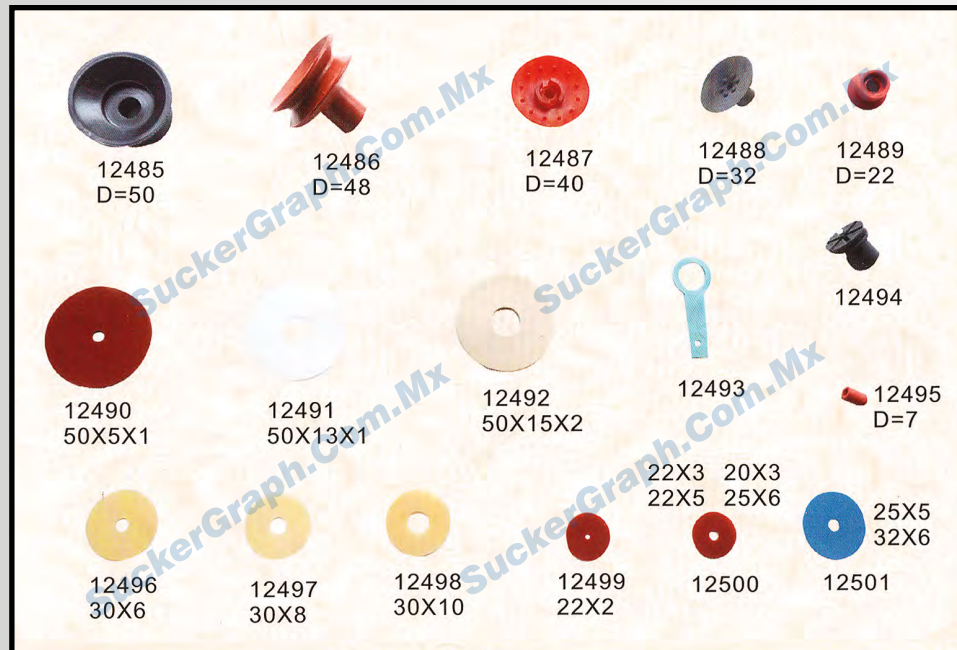

(55) 7393 7480

(55) 5601 8123 (55) 5440 4630
(55) 5538 2560

contacto@suckergraph.com.mx
ventas@suckergraph.com.mx

NO	MODEL	Length	Width	Thk	No Holes	NO	MODEL	Length	Width	Thk	No Holes
01	100	705	65	0.5	7	15	700(New)	1100	56	0.5	13
02	100(with slots)	726	65	0.5	9	16	Ultra 4(1st Model)	1145	65	0.5	11
03	Favorit RF 01	720	65	0.5	8	17	Ultra 4(2nd Model)	1195	65	0.5	11
04	200(Pre No 232)	785	65	0.5	8	18	Ultra V+F29	1335	65	0.5	13
05	Favorit RF 0B/02/200	800	65	0.5	8	19	Ultra V1	1475	65	0.5	14
06	300(Plastic)	816	60	1.0	8	20	Ultra V11 & V11B	1675	65	0.5	16
07	Parva RP 1	900	65	0.5	9	21	Ultra V11 & V11B	1710	65	0.5	16
08	Parva RP/RZP2	920	65	0.5	10	22	700(007V143930)(Plastic)	1102	56	1.0	13
09	Parva RP2C	995	65	0.5	10	23	700 New version W/slots	1102	56	0.5	13
10	Pekord 3	1042	65	0.5	11	24	800 V/VW	1410	65	0.5	13
11	Pekord RVK 3B	1075	65	0.5	11	25	800 V1	1510	65	0.5	14
12	Pekord RZK 3B	1100	65	0.5	11	26	900(07V146730)(Plastic)	1529	60	1.0	16
13	Pekord RWK 3B	1132	65	0.5	12						
14	700(Old)	1091	56	0.5	13						