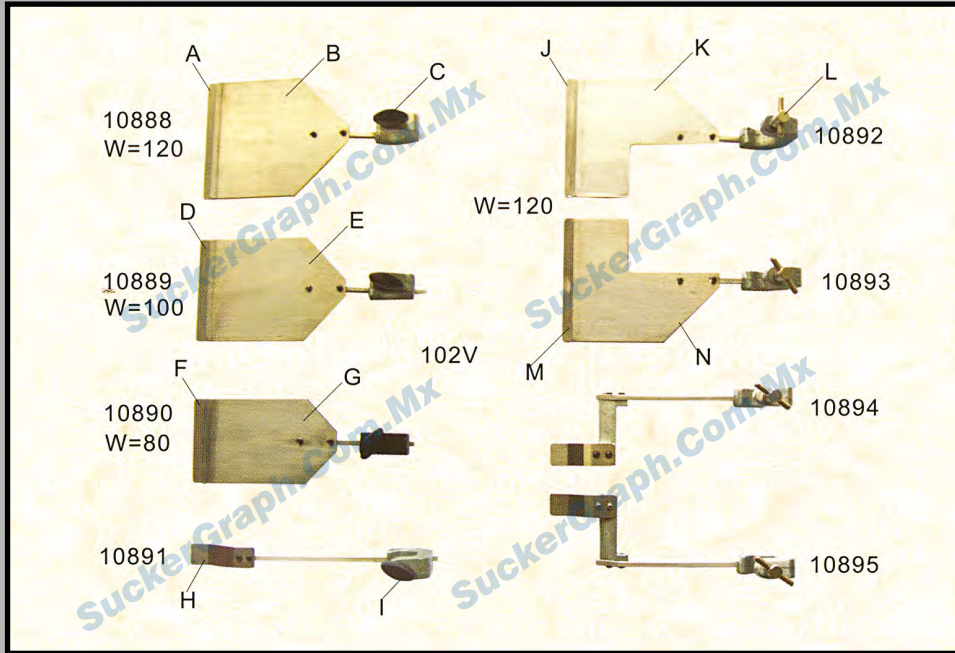

(55) 7393 7480

(55) 5601 8123 (55) 5440 4630
(55) 5538 2560

contacto@suckergraph.com.mx
ventas@suckergraph.com.mx

NO.	MODEL	METAL THICKNESS	SIZE(cm) WIDTH	SIZE(cm) LENGTH
1	PRINTMASTER 46	0.3	36	46
2	PRINTMASTER 52	0.3	36	52
3	GTO 46	0.3	32	46
4	GTO 52	0.3	36	52
5	SM 52	0.3	36	52
6	MO65	0.3	48	65
7	SM72	0.3	52	72
8	SM74	0.3	52	74
9	SM102	0.3	72	102
10	KOR	0.6	40	57
11	KORA 57	0.6	46	57
12	KORD 62	0.6	46	62
13	KORD 64	0.6	46	64
14	KORS 72	0.6	52	72
15	KS	0.6	38	52
16	KSB	0.6	40	57
17	KSBA	0.6	46	58.5
18	KSBAZ	0.6	46	57
19	KSD	0.6	46	64
20	S(OHZ)	0.6	54	72
21	SB-SBG	0.6	56	77
22	SBG	0.6	54	77
23	SBB	0.6	57	82
24	SBD	0.6	64	90
25	SBD(SPECIAL)	0.6	64	89