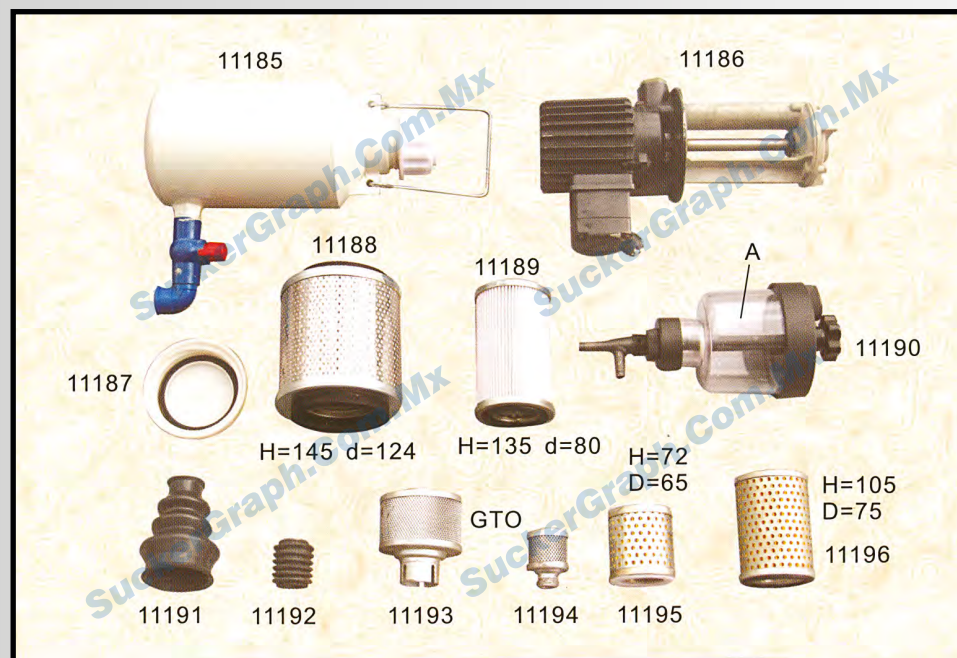

Antonio Solís No. 113, Col. Obrera
Cuauhtémoc, C.P. 06800, México CDMX

Heidelberg
www.SuckerGraph.Com.Mx

(55) 7393 7480

(55) 5601 8123 (55) 5440 4630
(55) 5538 2560

contacto@suckergraph.com.mx
ventas@suckergraph.com.mx