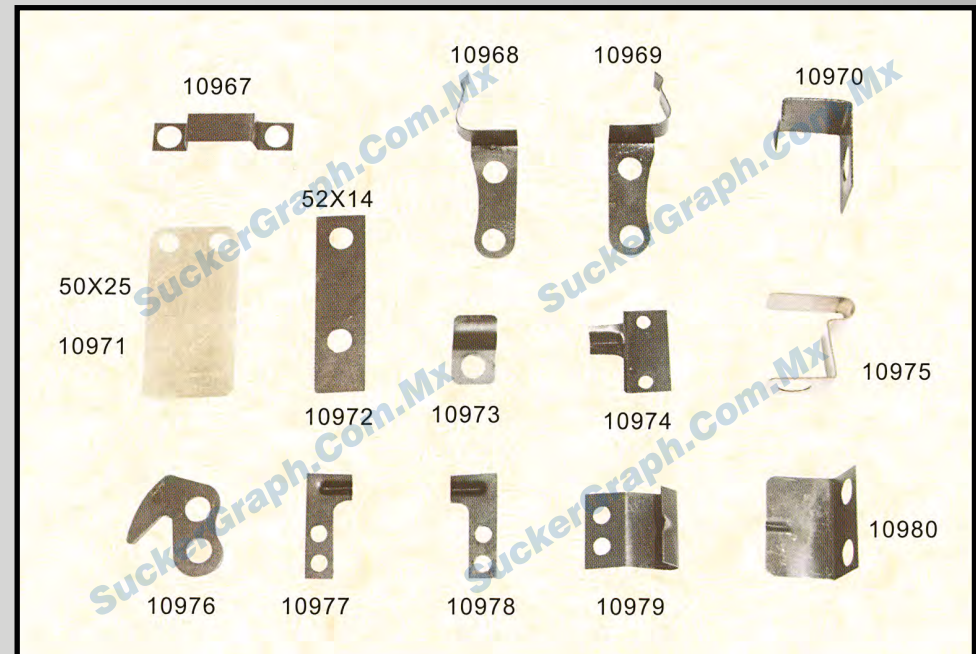

(55) 7393 7480

(55) 5601 8123 (55) 5440 4630
(55) 5538 2560

contacto@suckergraph.com.mx
ventas@suckergraph.com.mx

NO.	MODEL	METAL THICKNESS	SIZE(cm) WIDTH	SIZE(cm) LENGTH
1	PRINTMASTER 46	0.3	36	46
2	PRINTMASTER 52	0.3	36	52
3	GTO 46	0.3	32	46
4	GTO 52	0.3	36	52
5	SM 52	0.3	36	52
6	MO65	0.3	48	65
7	SM72	0.3	52	72
8	SM74	0.3	52	74
9	SM102	0.3	72	102
10	KOR	0.6	40	57
11	KORA 57	0.6	46	57
12	KORD 62	0.6	46	62
13	KORD 64	0.6	46	64
14	KORS 72	0.6	52	72
15	KS	0.6	38	52
16	KSB	0.6	40	57
17	KSBA	0.6	46	58.5
18	KSBAZ	0.6	46	57
19	KSD	0.6	46	64
20	S(OHZ)	0.6	54	72
21	SB-SBG	0.6	56	77
22	SBG	0.6	54	77
23	SBB	0.6	57	82
24	SBD	0.6	64	90
25	SBD(SPECIAL)	0.6	64	89