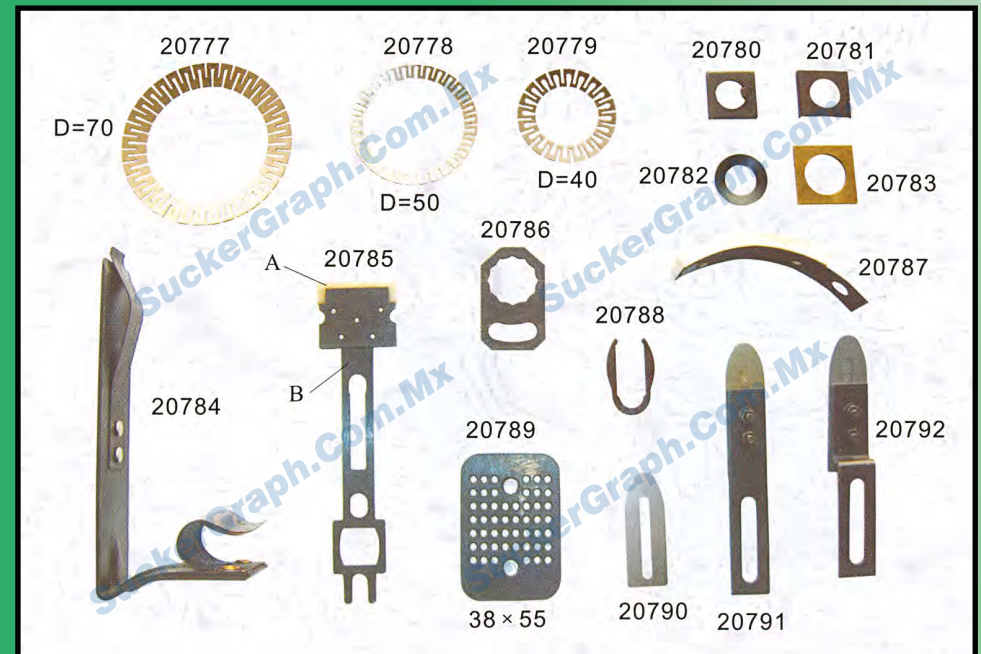

(55) 7393 7480

(55) 5601 8123 (55) 5440 4630
(55) 5538 2560

contacto@suckergraph.com.mx
ventas@suckergraph.com.mx

NO	MODEL	Length	Width	Thk	No Holes	NO	MODEL	Length	Width	Thk	No Holes
01	100	705	65	0.5	7	15	700(New)	1100	56	0.5	13
02	100(with slots)	726	65	0.5	9	16	Ultra 4(1st Model)	1145	65	0.5	11
03	Favorit RF 01	720	65	0.5	8	17	Ultra 4(2nd Model)	1195	65	0.5	11
04	200(Pre No 232)	785	65	0.5	8	18	Ultra V+F29	1335	65	0.5	13
05	Favorit RF 0B/02/200	800	65	0.5	8	19	Ultra V1	1475	65	0.5	14
06	300(Plastic)	816	60	1.0	8	20	Ultra V11 & V11B	1675	65	0.5	16
07	Parva RP 1	900	65	0.5	9	21	Ultra V11 & V11B	1710	65	0.5	16
08	Parva RP/RZP2	920	65	0.5	10	22	700(007V143930)(Plastic)	1102	56	1.0	13
09	Parva RP2C	995	65	0.5	10	23	700 New version W/slots	1102	56	0.5	13
10	Pekord 3	1042	65	0.5	11	24	800 V/VW	1410	65	0.5	13
11	Pekord RVK 3B	1075	65	0.5	11	25	800 V1	1510	65	0.5	14
12	Pekord RZK 3B	1100	65	0.5	11	26	900(07V146730)(Plastic)	1529	60	1.0	16
13	Pekord RWK 3B	1132	65	0.5	12						
14	700(Old)	1091	56	0.5	13						