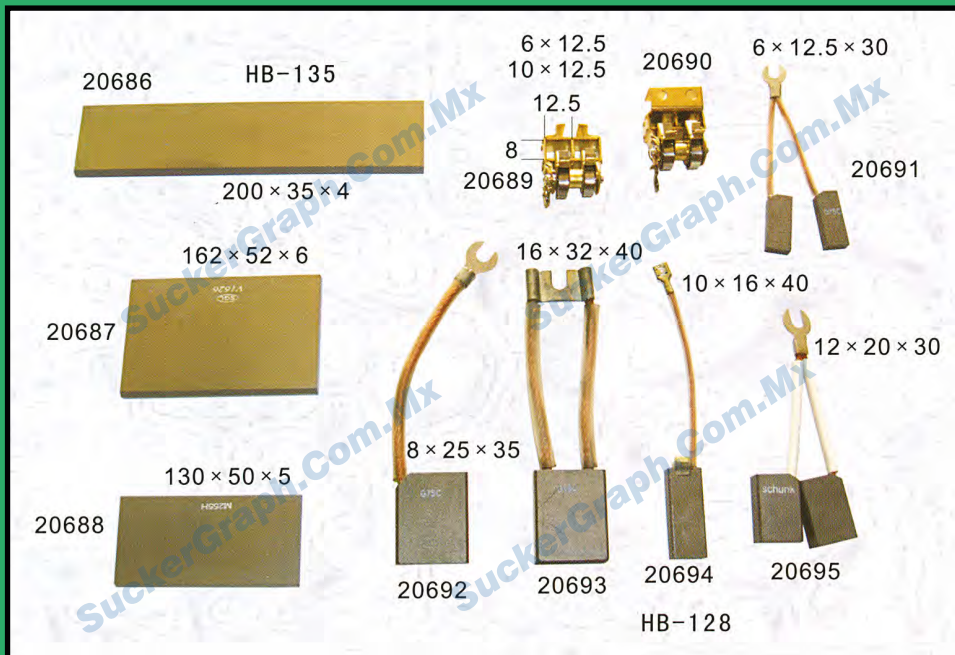

(55) 7393 7480

(55) 5601 8123 (55) 5440 4630
(55) 5538 2560

contacto@suckergraph.com.mx
ventas@suckergraph.com.mx

NO	MODEL	Length	Width	Thk	No Holes	NO	MODEL	Length	Width	Thk	No Holes
01	100	705	65	0.5	7	15	700(New)	1100	56	0.5	13
02	100(with slots)	726	65	0.5	9	16	Ultra 4(1st Model)	1145	65	0.5	11
03	Favorit RF 01	720	65	0.5	8	17	Ultra 4(2nd Model)	1195	65	0.5	11
04	200(Pre No 232)	785	65	0.5	8	18	Ultra V+F29	1335	65	0.5	13
05	Favorit RF 0B/02/200	800	65	0.5	8	19	Ultra V1	1475	65	0.5	14
06	300(Plastic)	816	60	1.0	8	20	Ultra V11 & V11B	1675	65	0.5	16
07	Parva RP 1	900	65	0.5	9	21	Ultra V11 & V11B	1710	65	0.5	16
08	Parva RP/RZP2	920	65	0.5	10	22	700(007V143930)(Plastic)	1102	56	1.0	13
09	Parva RP2C	995	65	0.5	10	23	700 New version W/slots	1102	56	0.5	13
10	Pekord 3	1042	65	0.5	11	24	800 V/VW	1410	65	0.5	13
11	Pekord RVK 3B	1075	65	0.5	11	25	800 V1	1510	65	0.5	14
12	Pekord RZK 3B	1100	65	0.5	11	26	900(07V146730)(Plastic)	1529	60	1.0	16
13	Pekord RWK 3B	1132	65	0.5	12						
14	700(Old)	1091	56	0.5	13						