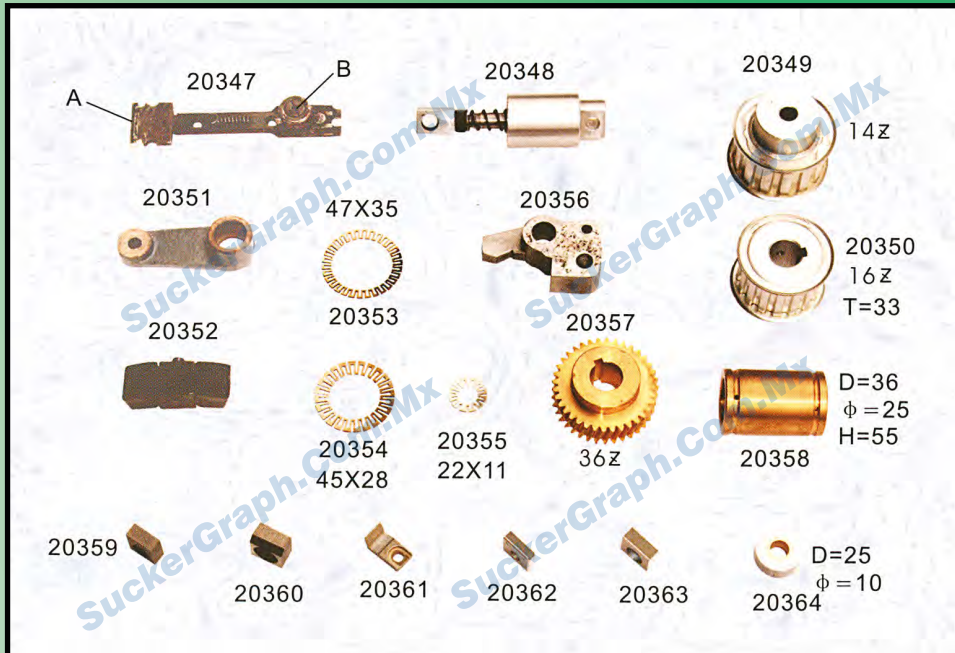

(55) 7393 7480

(55) 5601 8123 (55) 5440 4630
(55) 5538 2560

contacto@suckergraph.com.mx
ventas@suckergraph.com.mx

NO	MODEL	Length	Width	Thk	No Holes	NO	MODEL	Length	Width	Thk	No Holes
01	100	705	65	0.5	7	15	700(New)	1100	56	0.5	13
02	100(with slots)	726	65	0.5	9	16	Ultra 4(1st Model)	1145	65	0.5	11
03	Favorit RF 01	720	65	0.5	8	17	Ultra 4(2nd Model)	1195	65	0.5	11
04	200(Pre No 232)	785	65	0.5	8	18	Ultra V+F29	1335	65	0.5	13
05	Favorit RF 0B/02/200	800	65	0.5	8	19	Ultra V1	1475	65	0.5	14
06	300(Plastic)	816	60	1.0	8	20	Ultra V11 & V11B	1675	65	0.5	16
07	Parva RP 1	900	65	0.5	9	21	Ultra V11 & V11B	1710	65	0.5	16
08	Parva RP/RZP2	920	65	0.5	10	22	700(007V143930)(Plastic)	1102	56	1.0	13
09	Parva RP2C	995	65	0.5	10	23	700 New version W/slots	1102	56	0.5	13
10	Pekord 3	1042	65	0.5	11	24	800 V/VW	1410	65	0.5	13
11	Pekord RVK 3B	1075	65	0.5	11	25	800 V1	1510	65	0.5	14
12	Pekord RZK 3B	1100	65	0.5	11	26	900(07V146730)(Plastic)	1529	60	1.0	16
13	Pekord RWK 3B	1132	65	0.5	12						
14	700(Old)	1091	56	0.5	13						