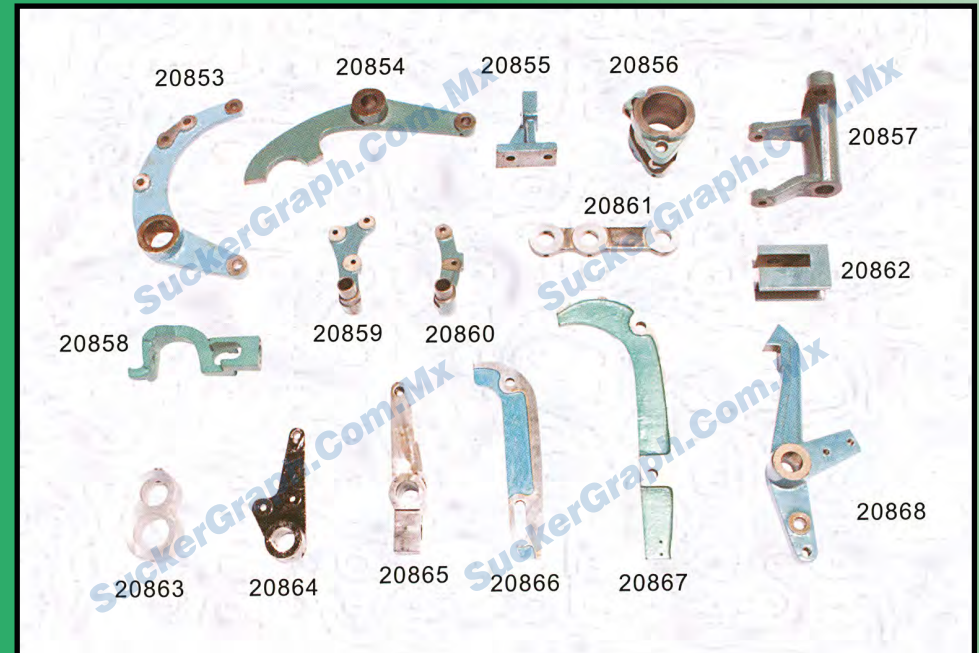

(55) 7393 7480

(55) 5601 8123 (55) 5440 4630
(55) 5538 2560

contacto@suckergraph.com.mx
ventas@suckergraph.com.mx

NO	MODEL	Length	Width	Thk	No Holes	NO	MODEL	Length	Width	Thk	No Holes
01	100	705	65	0.5	7	15	700(New)	1100	56	0.5	13
02	100(with slots)	726	65	0.5	9	16	Ultra 4(1st Model)	1145	65	0.5	11
03	Favorit RF 01	720	65	0.5	8	17	Ultra 4(2nd Model)	1195	65	0.5	11
04	200(Pre No 232)	785	65	0.5	8	18	Ultra V+F29	1335	65	0.5	13
05	Favorit RF 0B/02/200	800	65	0.5	8	19	Ultra V1	1475	65	0.5	14
06	300(Plastic)	816	60	1.0	8	20	Ultra V11 & V11B	1675	65	0.5	16
07	Parva RP 1	900	65	0.5	9	21	Ultra V11 & V11B	1710	65	0.5	16
08	Parva RP/RZP2	920	65	0.5	10	22	700(007V143930)(Plastic)	1102	56	1.0	13
09	Parva RP2C	995	65	0.5	10	23	700 New version W/slots	1102	56	0.5	13
10	Pekord 3	1042	65	0.5	11	24	800 V/VW	1410	65	0.5	13
11	Pekord RVK 3B	1075	65	0.5	11	25	800 V1	1510	65	0.5	14
12	Pekord RZK 3B	1100	65	0.5	11	26	900(07V146730)(Plastic)	1529	60	1.0	16
13	Pekord RWK 3B	1132	65	0.5	12						
14	700(Old)	1091	56	0.5	13						