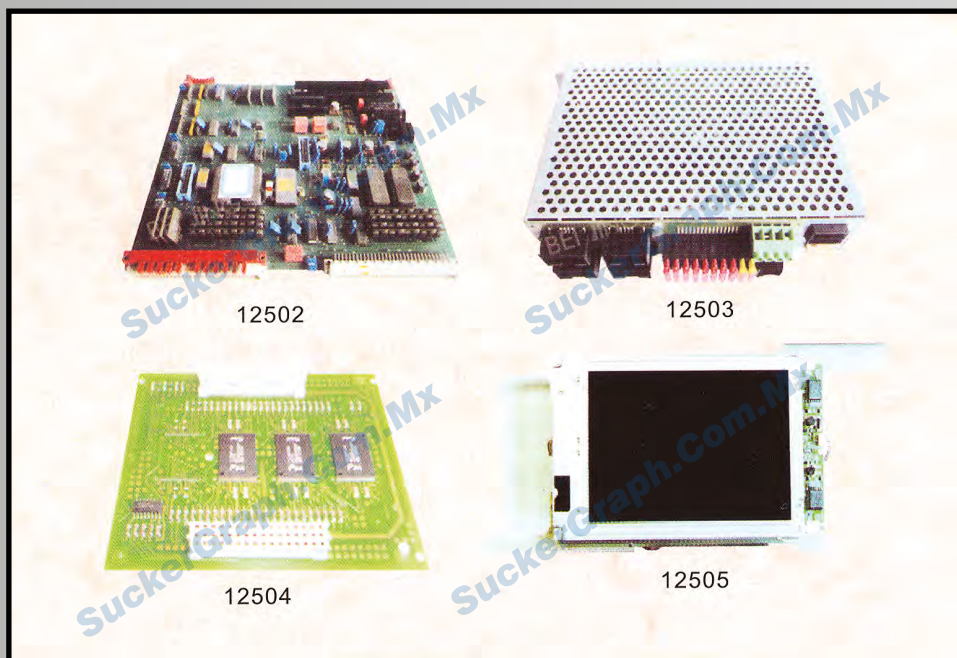

(55) 7393 7480

(55) 5601 8123 (55) 5440 4630
(55) 5538 2560

contacto@suckergraph.com.mx
ventas@suckergraph.com.mx

NO	MODEL	Length	Width	Thk	No Holes	NO	MODEL	Length	Width	Thk	No Holes
01	100	705	65	0.5	7	15	700(New)	1100	56	0.5	13
02	100(with slots)	726	65	0.5	9	16	Ultra 4(1st Model)	1145	65	0.5	11
03	Favorit RF 01	720	65	0.5	8	17	Ultra 4(2nd Model)	1195	65	0.5	11
04	200(Pre No 232)	785	65	0.5	8	18	Ultra V+F29	1335	65	0.5	13
05	Favorit RF 0B/02/200	800	65	0.5	8	19	Ultra V1	1475	65	0.5	14
06	300(Plastic)	816	60	1.0	8	20	Ultra V11 & V11B	1675	65	0.5	16
07	Parva RP 1	900	65	0.5	9	21	Ultra V11 & V11B	1710	65	0.5	16
08	Parva RP/RZP2	920	65	0.5	10	22	700(007V143930)(Plastic)	1102	56	1.0	13
09	Parva RP2C	995	65	0.5	10	23	700 New version W/slots	1102	56	0.5	13
10	Pekord 3	1042	65	0.5	11	24	800 V/VW	1410	65	0.5	13
11	Pekord RVK 3B	1075	65	0.5	11	25	800 V1	1510	65	0.5	14
12	Pekord RZK 3B	1100	65	0.5	11	26	900(07V146730)(Plastic)	1529	60	1.0	16
13	Pekord RWK 3B	1132	65	0.5	12						
14	700(Old)	1091	56	0.5	13						