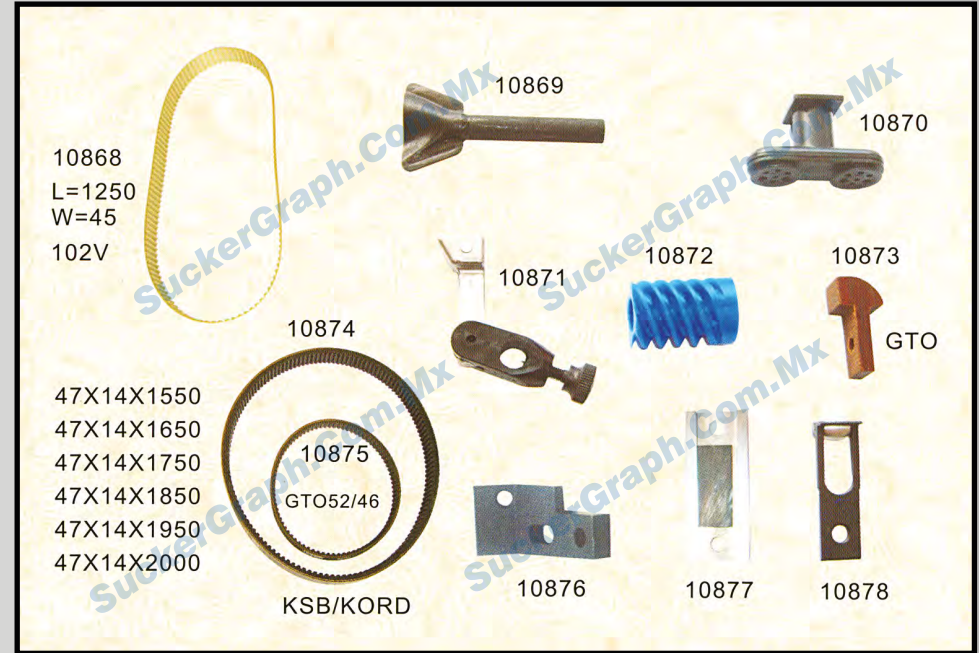

(55) 7393 7480

(55) 5601 8123 (55) 5440 4630
(55) 5538 2560

contacto@suckergraph.com.mx
ventas@suckergraph.com.mx

NO.	MODEL	METAL THICKNESS	SIZE(cm) WIDTH	SIZE(cm) LENGTH
1	PRINTMASTER 46	0.3	36	46
2	PRINTMASTER 52	0.3	36	52
3	GTO 46	0.3	32	46
4	GTO 52	0.3	36	52
5	SM 52	0.3	36	52
6	MO65	0.3	48	65
7	SM72	0.3	52	72
8	SM74	0.3	52	74
9	SM102	0.3	72	102
10	KOR	0.6	40	57
11	KORA 57	0.6	46	57
12	KORD 62	0.6	46	62
13	KORD 64	0.6	46	64
14	KORS 72	0.6	52	72
15	KS	0.6	38	52
16	KSB	0.6	40	57
17	KSBA	0.6	46	58.5
18	KSBAZ	0.6	46	57
19	KSD	0.6	46	64
20	S(OHZ)	0.6	54	72
21	SB-SBG	0.6	56	77
22	SBG	0.6	54	77
23	SBB	0.6	57	82
24	SBD	0.6	64	90
25	SBD(SPECIAL)	0.6	64	89