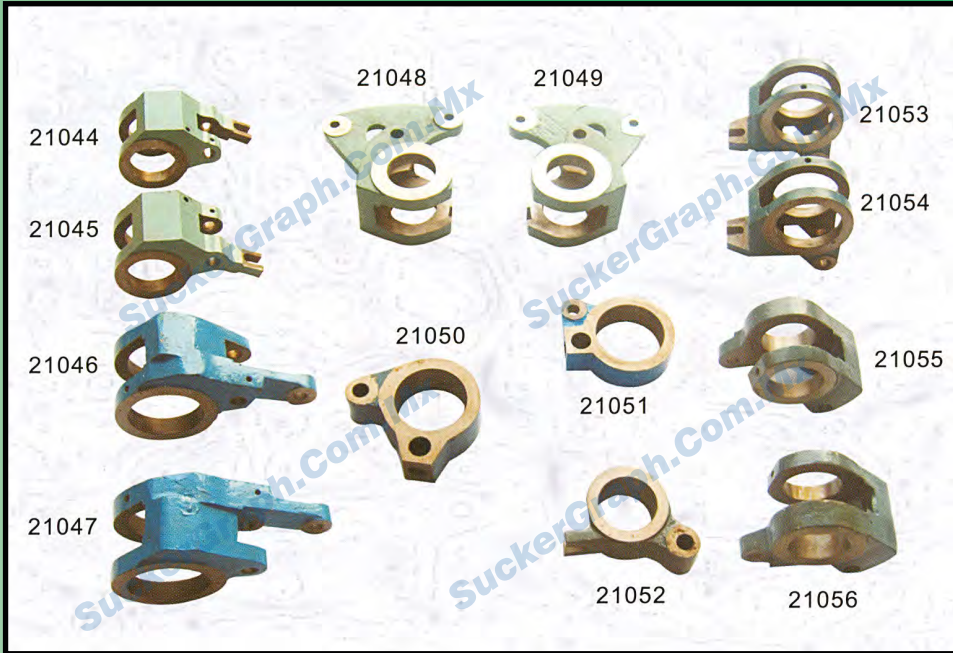

(55) 7393 7480

(55) 5601 8123 (55) 5440 4630
(55) 5538 2560

contacto@suckergraph.com.mx
ventas@suckergraph.com.mx

NO	MODEL	Length	Width	Thk	No Holes	NO	MODEL	Length	Width	Thk	No Holes
01	100	705	65	0.5	7	15	700(New)	1100	56	0.5	13
02	100(with slots)	726	65	0.5	9	16	Ultra 4(1st Model)	1145	65	0.5	11
03	Favorit RF 01	720	65	0.5	8	17	Ultra 4(2nd Model)	1195	65	0.5	11
04	200(Pre No 232)	785	65	0.5	8	18	Ultra V+F29	1335	65	0.5	13
05	Favorit RF 0B/02/200	800	65	0.5	8	19	Ultra V1	1475	65	0.5	14
06	300(Plastic)	816	60	1.0	8	20	Ultra V11 & V11B	1675	65	0.5	16
07	Parva RP 1	900	65	0.5	9	21	Ultra V11 & V11B	1710	65	0.5	16
08	Parva RP/RZP2	920	65	0.5	10	22	700(007V143930)(Plastic)	1102	56	1.0	13
09	Parva RP2C	995	65	0.5	10	23	700 New version W/slots	1102	56	0.5	13
10	Pekord 3	1042	65	0.5	11	24	800 V/VW	1410	65	0.5	13
11	Pekord RVK 3B	1075	65	0.5	11	25	800 V1	1510	65	0.5	14
12	Pekord RZK 3B	1100	65	0.5	11	26	900(07V146730)(Plastic)	1529	60	1.0	16
13	Pekord RWK 3B	1132	65	0.5	12						
14	700(Old)	1091	56	0.5	13						