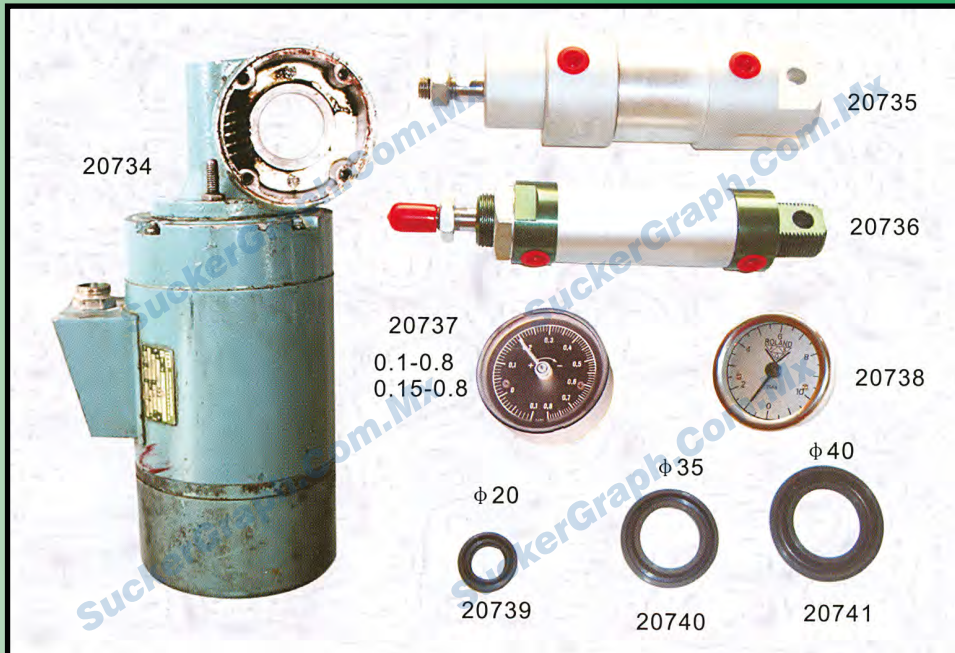

(55) 7393 7480

(55) 5601 8123 (55) 5440 4630
(55) 5538 2560

contacto@suckergraph.com.mx
ventas@suckergraph.com.mx

NO	MODEL	Length	Width	Thk	No Holes	NO	MODEL	Length	Width	Thk	No Holes
01	100	705	65	0.5	7	15	700(New)	1100	56	0.5	13
02	100(with slots)	726	65	0.5	9	16	Ultra 4(1st Model)	1145	65	0.5	11
03	Favorit RF 01	720	65	0.5	8	17	Ultra 4(2nd Model)	1195	65	0.5	11
04	200(Pre No 232)	785	65	0.5	8	18	Ultra V+F29	1335	65	0.5	13
05	Favorit RF 0B/02/200	800	65	0.5	8	19	Ultra V1	1475	65	0.5	14
06	300(Plastic)	816	60	1.0	8	20	Ultra V11 & V11B	1675	65	0.5	16
07	Parva RP 1	900	65	0.5	9	21	Ultra V11 & V11B	1710	65	0.5	16
08	Parva RP/RZP2	920	65	0.5	10	22	700(007V143930)(Plastic)	1102	56	1.0	13
09	Parva RP2C	995	65	0.5	10	23	700 New version W/slots	1102	56	0.5	13
10	Pekord 3	1042	65	0.5	11	24	800 V/VW	1410	65	0.5	13
11	Pekord RVK 3B	1075	65	0.5	11	25	800 V1	1510	65	0.5	14
12	Pekord RZK 3B	1100	65	0.5	11	26	900(07V146730)(Plastic)	1529	60	1.0	16
13	Pekord RWK 3B	1132	65	0.5	12						
14	700(Old)	1091	56	0.5	13						