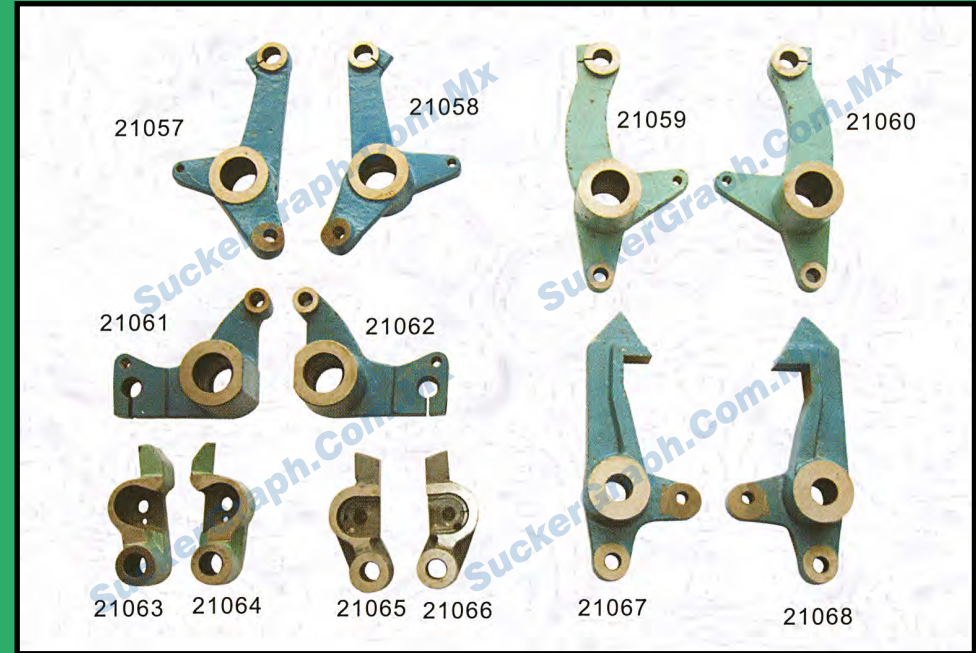

(55) 7393 7480

(55) 5601 8123 (55) 5440 4630
(55) 5538 2560

contacto@suckergraph.com.mx
ventas@suckergraph.com.mx

NO	MODEL	Length	Width	Thk	No Holes	NO	MODEL	Length	Width	Thk	No Holes
01	100	705	65	0.5	7	15	700(New)	1100	56	0.5	13
02	100(with slots)	726	65	0.5	9	16	Ultra 4(1st Model)	1145	65	0.5	11
03	Favorit RF 01	720	65	0.5	8	17	Ultra 4(2nd Model)	1195	65	0.5	11
04	200(Pre No 232)	785	65	0.5	8	18	Ultra V+F29	1335	65	0.5	13
05	Favorit RF 0B/02/200	800	65	0.5	8	19	Ultra V1	1475	65	0.5	14
06	300(Plastic)	816	60	1.0	8	20	Ultra V11 & V11B	1675	65	0.5	16
07	Parva RP 1	900	65	0.5	9	21	Ultra V11 & V11B	1710	65	0.5	16
08	Parva RP/RZP2	920	65	0.5	10	22	700(007V143930)(Plastic)	1102	56	1.0	13
09	Parva RP2C	995	65	0.5	10	23	700 New version W/slots	1102	56	0.5	13
10	Pekord 3	1042	65	0.5	11	24	800 V/VW	1410	65	0.5	13
11	Pekord RVK 3B	1075	65	0.5	11	25	800 V1	1510	65	0.5	14
12	Pekord RZK 3B	1100	65	0.5	11	26	900(07V146730)(Plastic)	1529	60	1.0	16
13	Pekord RWK 3B	1132	65	0.5	12						
14	700(Old)	1091	56	0.5	13						