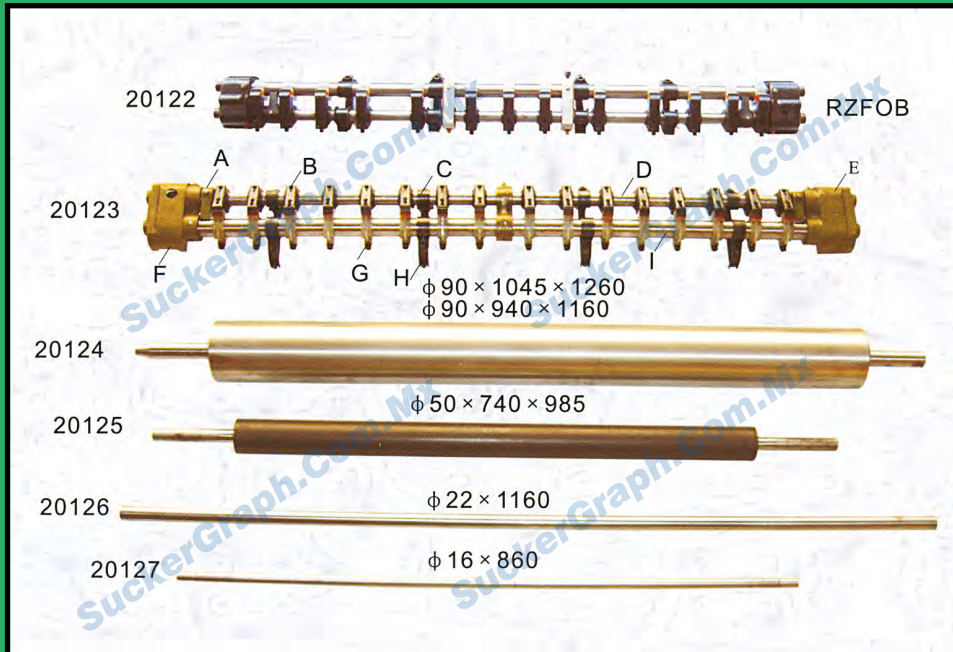

(55) 7393 7480

(55) 5601 8123 (55) 5440 4630
(55) 5538 2560

contacto@suckergraph.com.mx
ventas@suckergraph.com.mx

NO	MODEL	Length	Width	Thk	No Holes	NO	MODEL	Length	Width	Thk	No Holes
01	100	705	65	0.5	7	15	700(New)	1100	56	0.5	13
02	100(with slots)	726	65	0.5	9	16	Ultra 4(1st Model)	1145	65	0.5	11
03	Favorit RF 01	720	65	0.5	8	17	Ultra 4(2nd Model)	1195	65	0.5	11
04	200(Pre No 232)	785	65	0.5	8	18	Ultra V+F29	1335	65	0.5	13
05	Favorit RF 0B/02/200	800	65	0.5	8	19	Ultra V1	1475	65	0.5	14
06	300(Plastic)	816	60	1.0	8	20	Ultra V11 & V11B	1675	65	0.5	16
07	Parva RP 1	900	65	0.5	9	21	Ultra V11 & V11B	1710	65	0.5	16
08	Parva RP/RZP2	920	65	0.5	10	22	700(007V143930)(Plastic)	1102	56	1.0	13
09	Parva RP2C	995	65	0.5	10	23	700 New version W/slots	1102	56	0.5	13
10	Pekord 3	1042	65	0.5	11	24	800 V/VW	1410	65	0.5	13
11	Pekord RVK 3B	1075	65	0.5	11	25	800 V1	1510	65	0.5	14
12	Pekord RZK 3B	1100	65	0.5	11	26	900(07V146730)(Plastic)	1529	60	1.0	16
13	Pekord RWK 3B	1132	65	0.5	12						
14	700(Old)	1091	56	0.5	13						