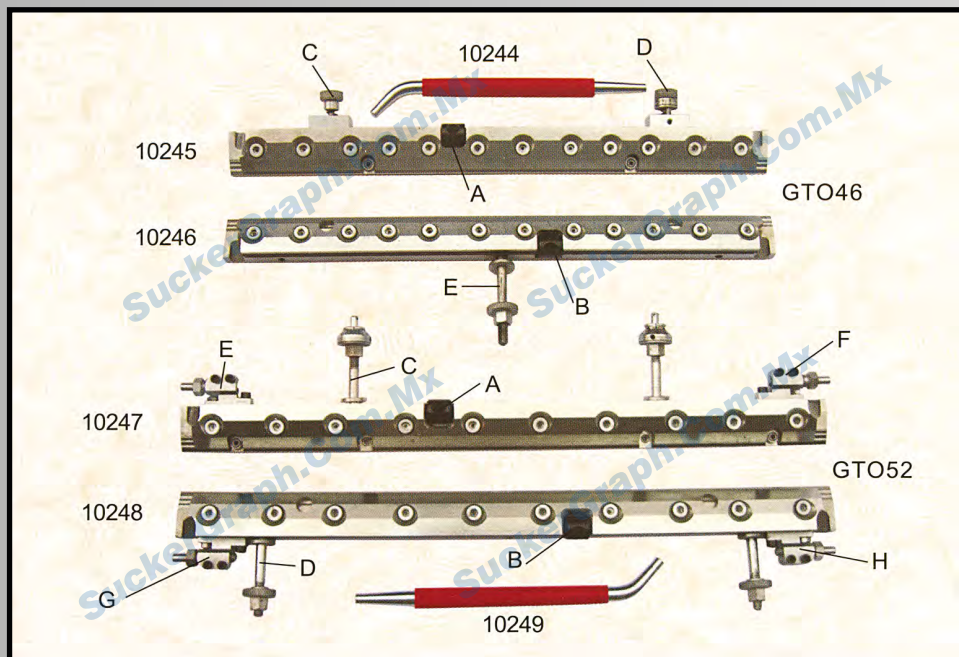

Antonio Solís No. 113, Col. Obrera
Cuauhtémoc, C.P. 06800, México CDMX

Heidelberg
www.SuckerGraph.Com.Mx

(55) 7393 7480

(55) 5601 8123 (55) 5440 4630
(55) 5538 2560

contacto@suckergraph.com.mx
ventas@suckergraph.com.mx