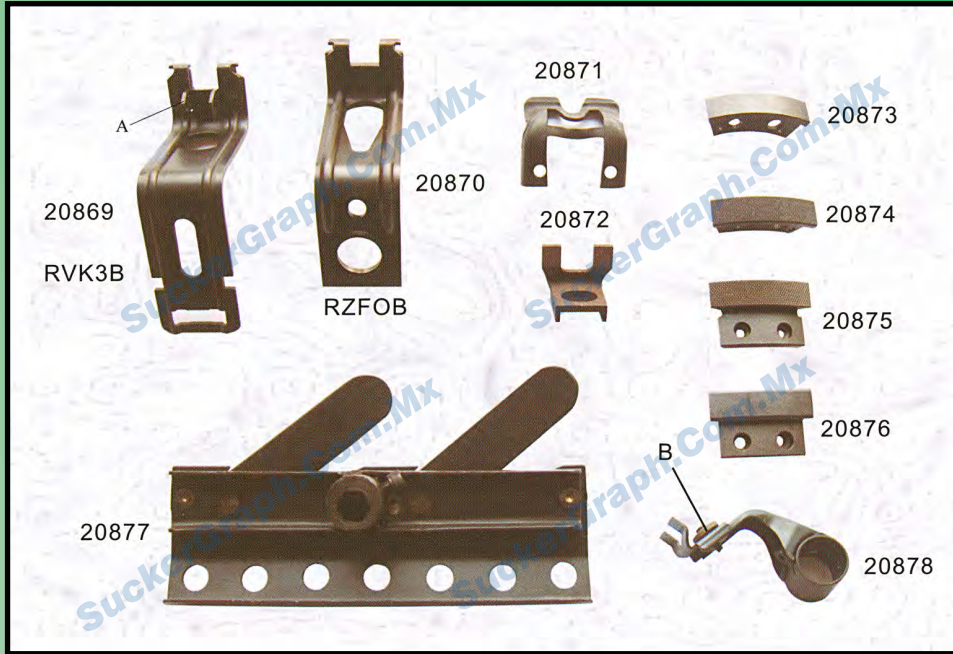

(55) 7393 7480

(55) 5601 8123 (55) 5440 4630
(55) 5538 2560

contacto@suckergraph.com.mx
ventas@suckergraph.com.mx

NO	MODEL	Length	Width	Thk	No Holes	NO	MODEL	Length	Width	Thk	No Holes
01	100	705	65	0.5	7	15	700(New)	1100	56	0.5	13
02	100(with slots)	726	65	0.5	9	16	Ultra 4(1st Model)	1145	65	0.5	11
03	Favorit RF 01	720	65	0.5	8	17	Ultra 4(2nd Model)	1195	65	0.5	11
04	200(Pre No 232)	785	65	0.5	8	18	Ultra V+F29	1335	65	0.5	13
05	Favorit RF 0B/02/200	800	65	0.5	8	19	Ultra V1	1475	65	0.5	14
06	300(Plastic)	816	60	1.0	8	20	Ultra V11 & V11B	1675	65	0.5	16
07	Parva RP 1	900	65	0.5	9	21	Ultra V11 & V11B	1710	65	0.5	16
08	Parva RP/RZP2	920	65	0.5	10	22	700(007V143930)(Plastic)	1102	56	1.0	13
09	Parva RP2C	995	65	0.5	10	23	700 New version W/slots	1102	56	0.5	13
10	Pekord 3	1042	65	0.5	11	24	800 V/VW	1410	65	0.5	13
11	Pekord RVK 3B	1075	65	0.5	11	25	800 V1	1510	65	0.5	14
12	Pekord RZK 3B	1100	65	0.5	11	26	900(07V146730)(Plastic)	1529	60	1.0	16
13	Pekord RWK 3B	1132	65	0.5	12						
14	700(Old)	1091	56	0.5	13						