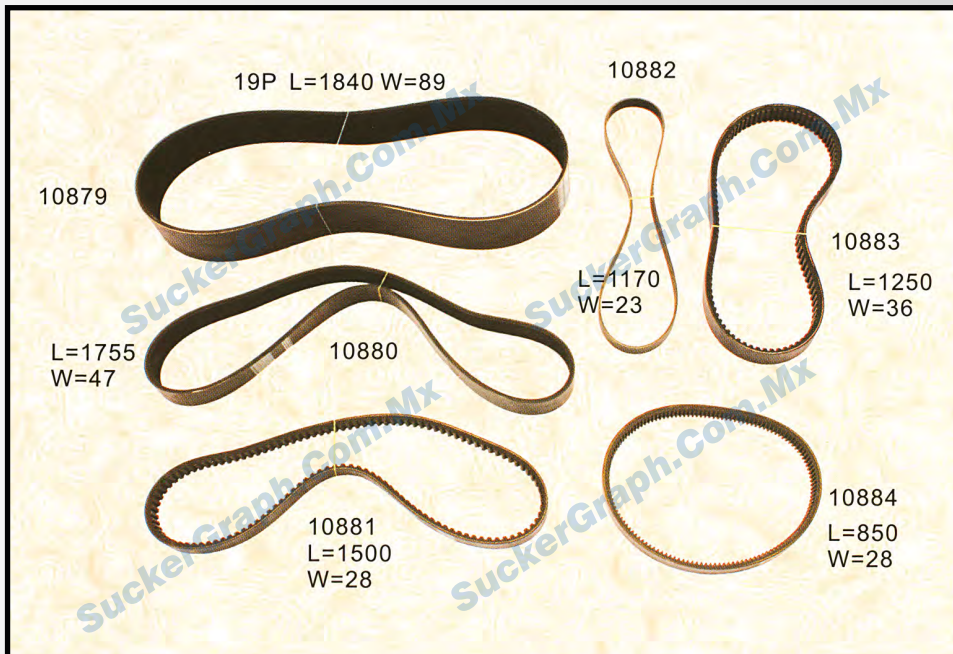

(55) 7393 7480

(55) 5601 8123 (55) 5440 4630
(55) 5538 2560

contacto@suckergraph.com.mx
ventas@suckergraph.com.mx

NO.	MODEL	METAL THICKNESS	SIZE(cm) WIDTH	SIZE(cm) LENGTH
1	PRINTMASTER 46	0.3	36	46
2	PRINTMASTER 52	0.3	36	52
3	GTO 46	0.3	32	46
4	GTO 52	0.3	36	52
5	SM 52	0.3	36	52
6	MO65	0.3	48	65
7	SM72	0.3	52	72
8	SM74	0.3	52	74
9	SM102	0.3	72	102
10	KOR	0.6	40	57
11	KORA 57	0.6	46	57
12	KORD 62	0.6	46	62
13	KORD 64	0.6	46	64
14	KORS 72	0.6	52	72
15	KS	0.6	38	52
16	KSB	0.6	40	57
17	KSBA	0.6	46	58.5
18	KSBAZ	0.6	46	57
19	KSD	0.6	46	64
20	S(OHZ)	0.6	54	72
21	SB-SBG	0.6	56	77
22	SBG	0.6	54	77
23	SBB	0.6	57	82
24	SBD	0.6	64	90
25	SBD(SPECIAL)	0.6	64	89