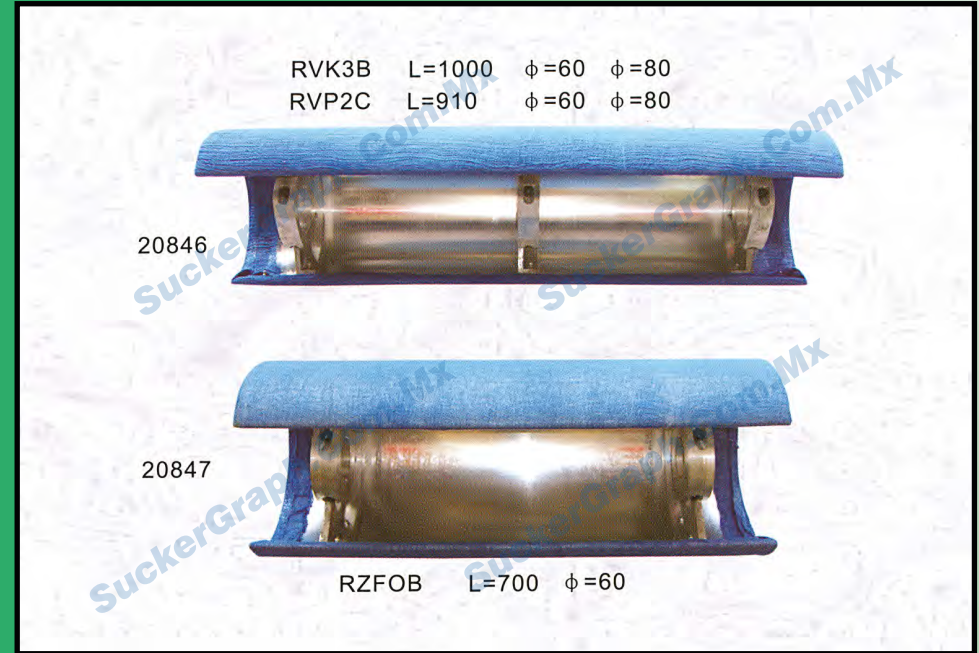

(55) 7393 7480

(55) 5601 8123 (55) 5440 4630
(55) 5538 2560

contacto@suckergraph.com.mx
ventas@suckergraph.com.mx

NO	MODEL	Length	Width	Thk	No Holes	NO	MODEL	Length	Width	Thk	No Holes
01	100	705	65	0.5	7	15	700(New)	1100	56	0.5	13
02	100(with slots)	726	65	0.5	9	16	Ultra 4(1st Model)	1145	65	0.5	11
03	Favorit RF 01	720	65	0.5	8	17	Ultra 4(2nd Model)	1195	65	0.5	11
04	200(Pre No 232)	785	65	0.5	8	18	Ultra V+F29	1335	65	0.5	13
05	Favorit RF 0B/02/200	800	65	0.5	8	19	Ultra V1	1475	65	0.5	14
06	300(Plastic)	816	60	1.0	8	20	Ultra V11 & V11B	1675	65	0.5	16
07	Parva RP 1	900	65	0.5	9	21	Ultra V11 & V11B	1710	65	0.5	16
08	Parva RP/RZP2	920	65	0.5	10	22	700(007V143930)(Plastic)	1102	56	1.0	13
09	Parva RP2C	995	65	0.5	10	23	700 New version W/slots	1102	56	0.5	13
10	Pekord 3	1042	65	0.5	11	24	800 V/VW	1410	65	0.5	13
11	Pekord RVK 3B	1075	65	0.5	11	25	800 V1	1510	65	0.5	14
12	Pekord RZK 3B	1100	65	0.5	11	26	900(07V146730)(Plastic)	1529	60	1.0	16
13	Pekord RWK 3B	1132	65	0.5	12						
14	700(Old)	1091	56	0.5	13						