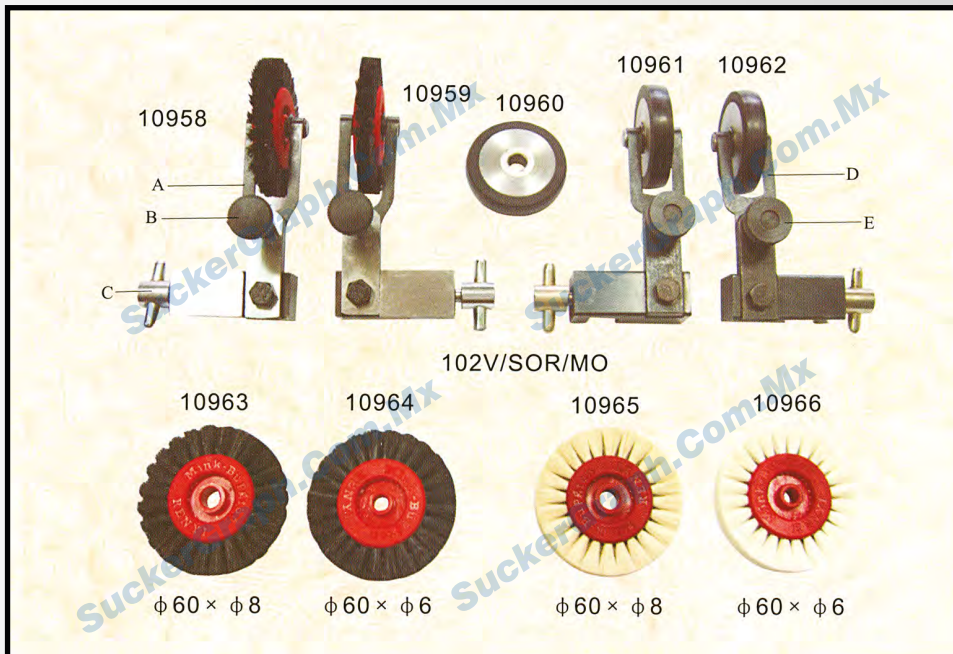

(55) 7393 7480

(55) 5601 8123 (55) 5440 4630
(55) 5538 2560

contacto@suckergraph.com.mx
ventas@suckergraph.com.mx

NO.	MODEL	METAL THICKNESS	SIZE(cm) WIDTH	SIZE(cm) LENGTH
1	PRINTMASTER 46	0.3	36	46
2	PRINTMASTER 52	0.3	36	52
3	GTO 46	0.3	32	46
4	GTO 52	0.3	36	52
5	SM 52	0.3	36	52
6	MO65	0.3	48	65
7	SM72	0.3	52	72
8	SM74	0.3	52	74
9	SM102	0.3	72	102
10	KOR	0.6	40	57
11	KORA 57	0.6	46	57
12	KORD 62	0.6	46	62
13	KORD 64	0.6	46	64
14	KORS 72	0.6	52	72
15	KS	0.6	38	52
16	KSB	0.6	40	57
17	KSBA	0.6	46	58.5
18	KSBAZ	0.6	46	57
19	KSD	0.6	46	64
20	S(OHZ)	0.6	54	72
21	SB-SBG	0.6	56	77
22	SBG	0.6	54	77
23	SBB	0.6	57	82
24	SBD	0.6	64	90
25	SBD(SPECIAL)	0.6	64	89